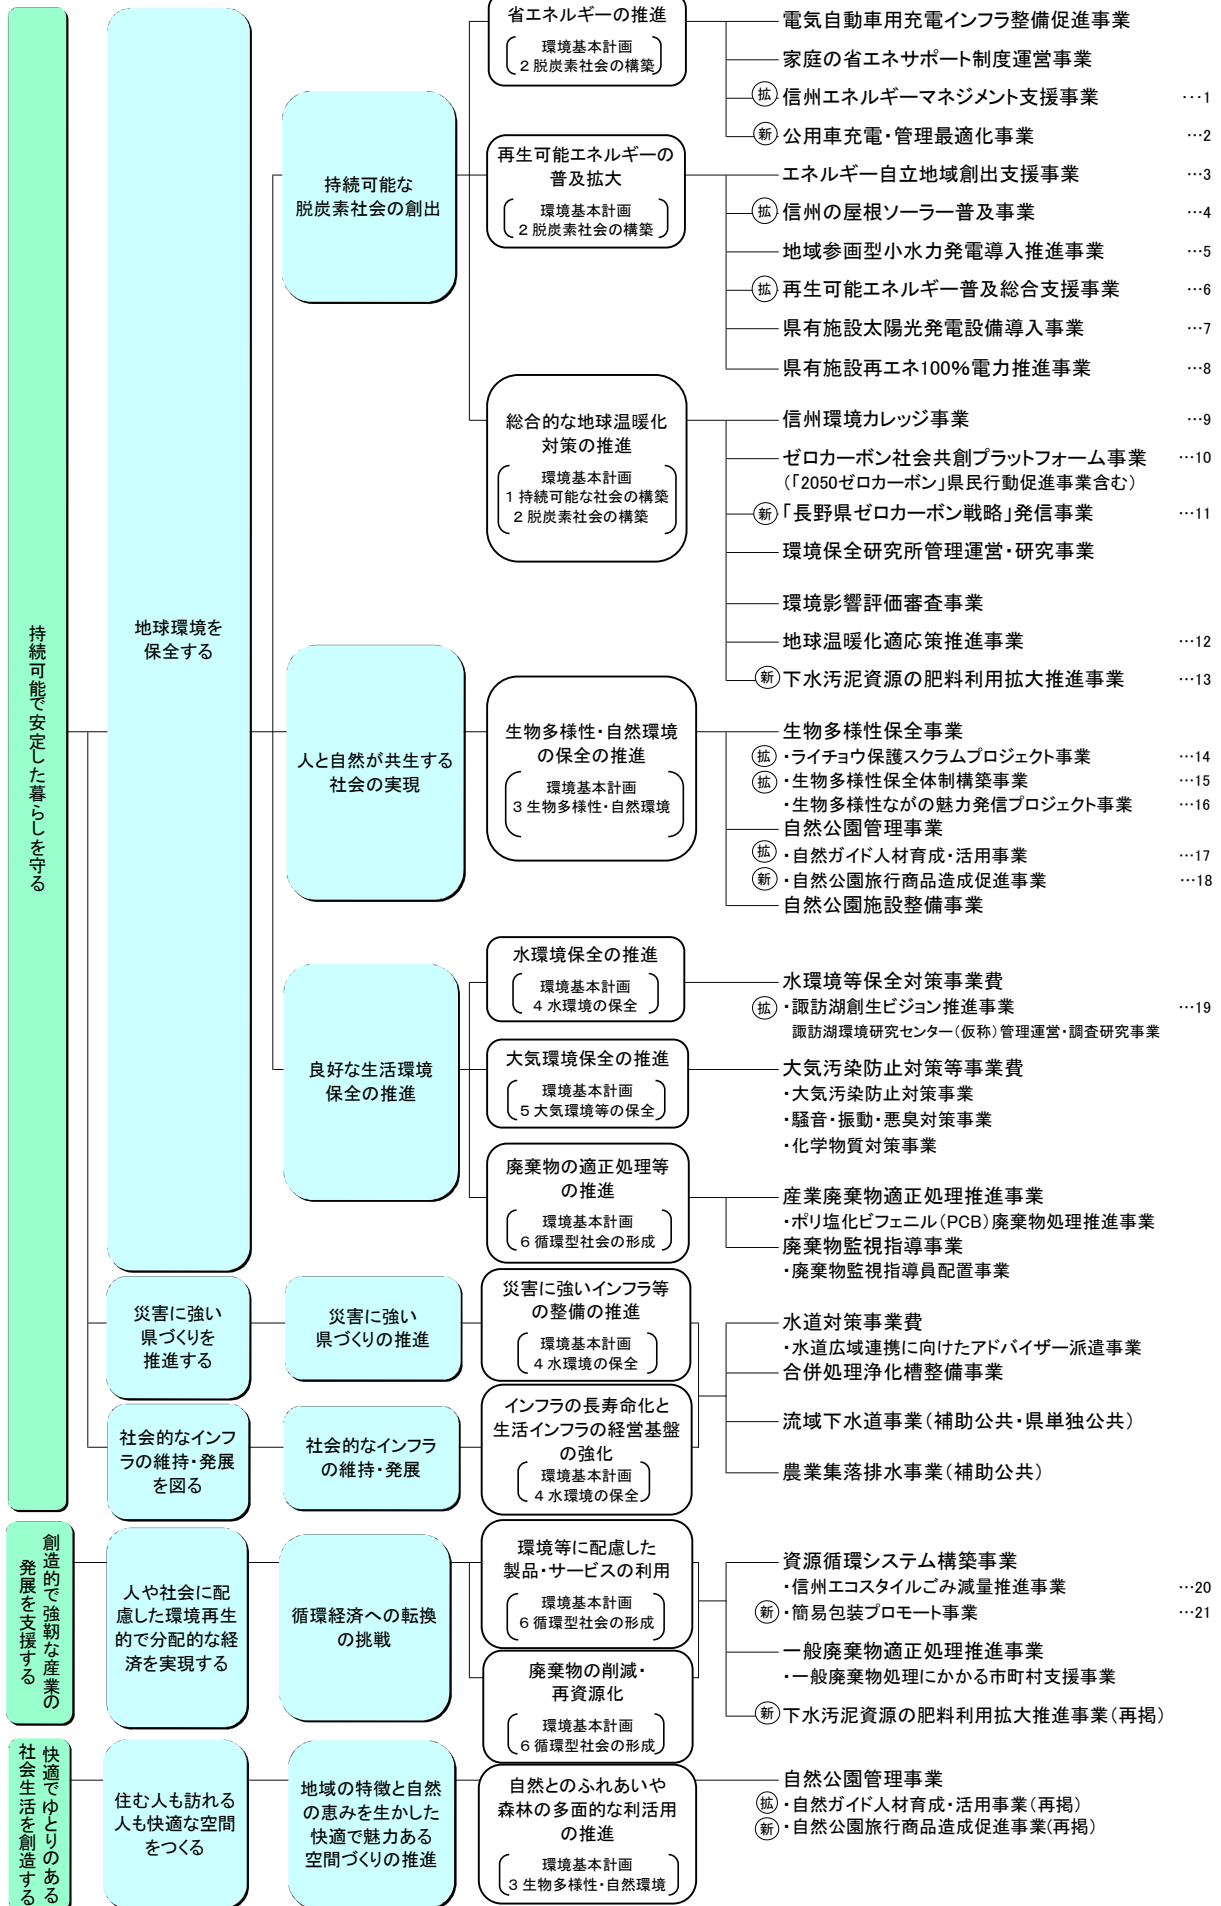

【しあわせ信州創造プラン3.0】

【主要事業】

新 : 新規事業 (拡) : 拡充事業