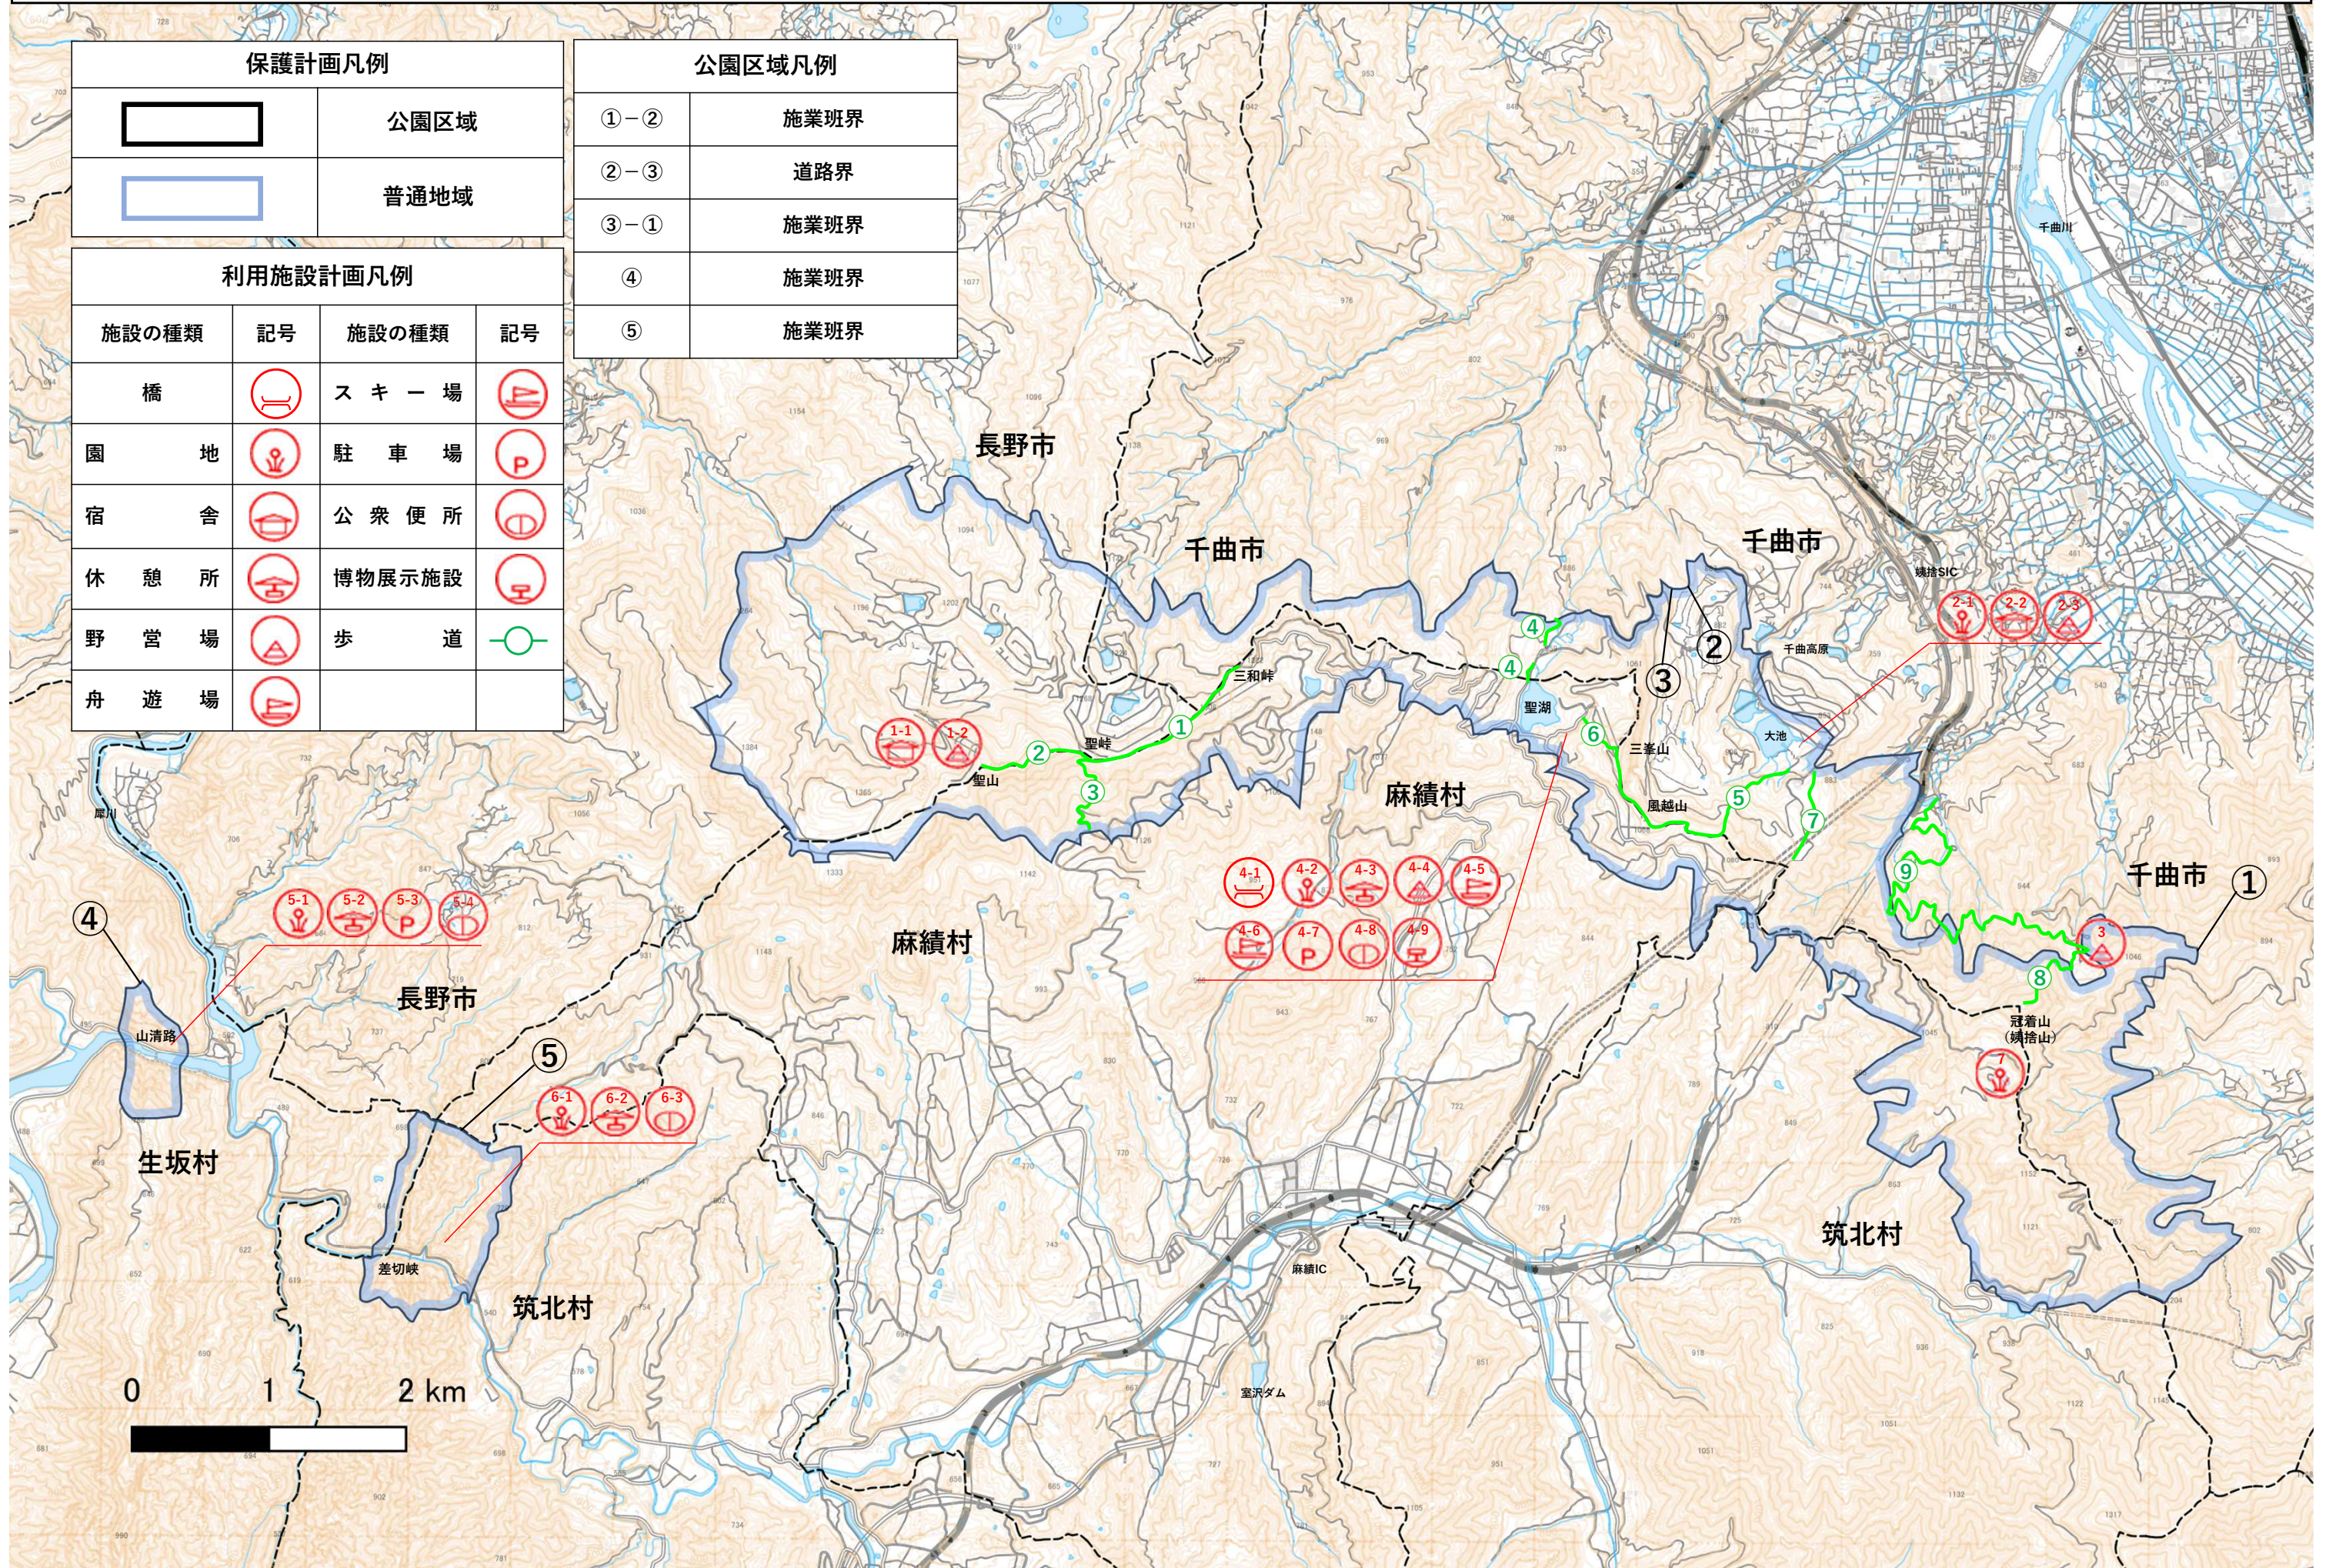

# 聖山高原県立公園 区域及び公園計画図

保護計画凡例	
	公園区域
	普通地域

公園区域凡例	
①-②	施業班界
②-③	道路界
③-①	施業班界
④	施業班界
⑤	施業班界

利用施設計画凡例			
施設の種類	記号	施設の種類	記号
橋		スキー場	
園地		駐車場	
宿舎		公衆便所	
休憩所		博物展示施設	
野営場		歩道	
舟遊場			