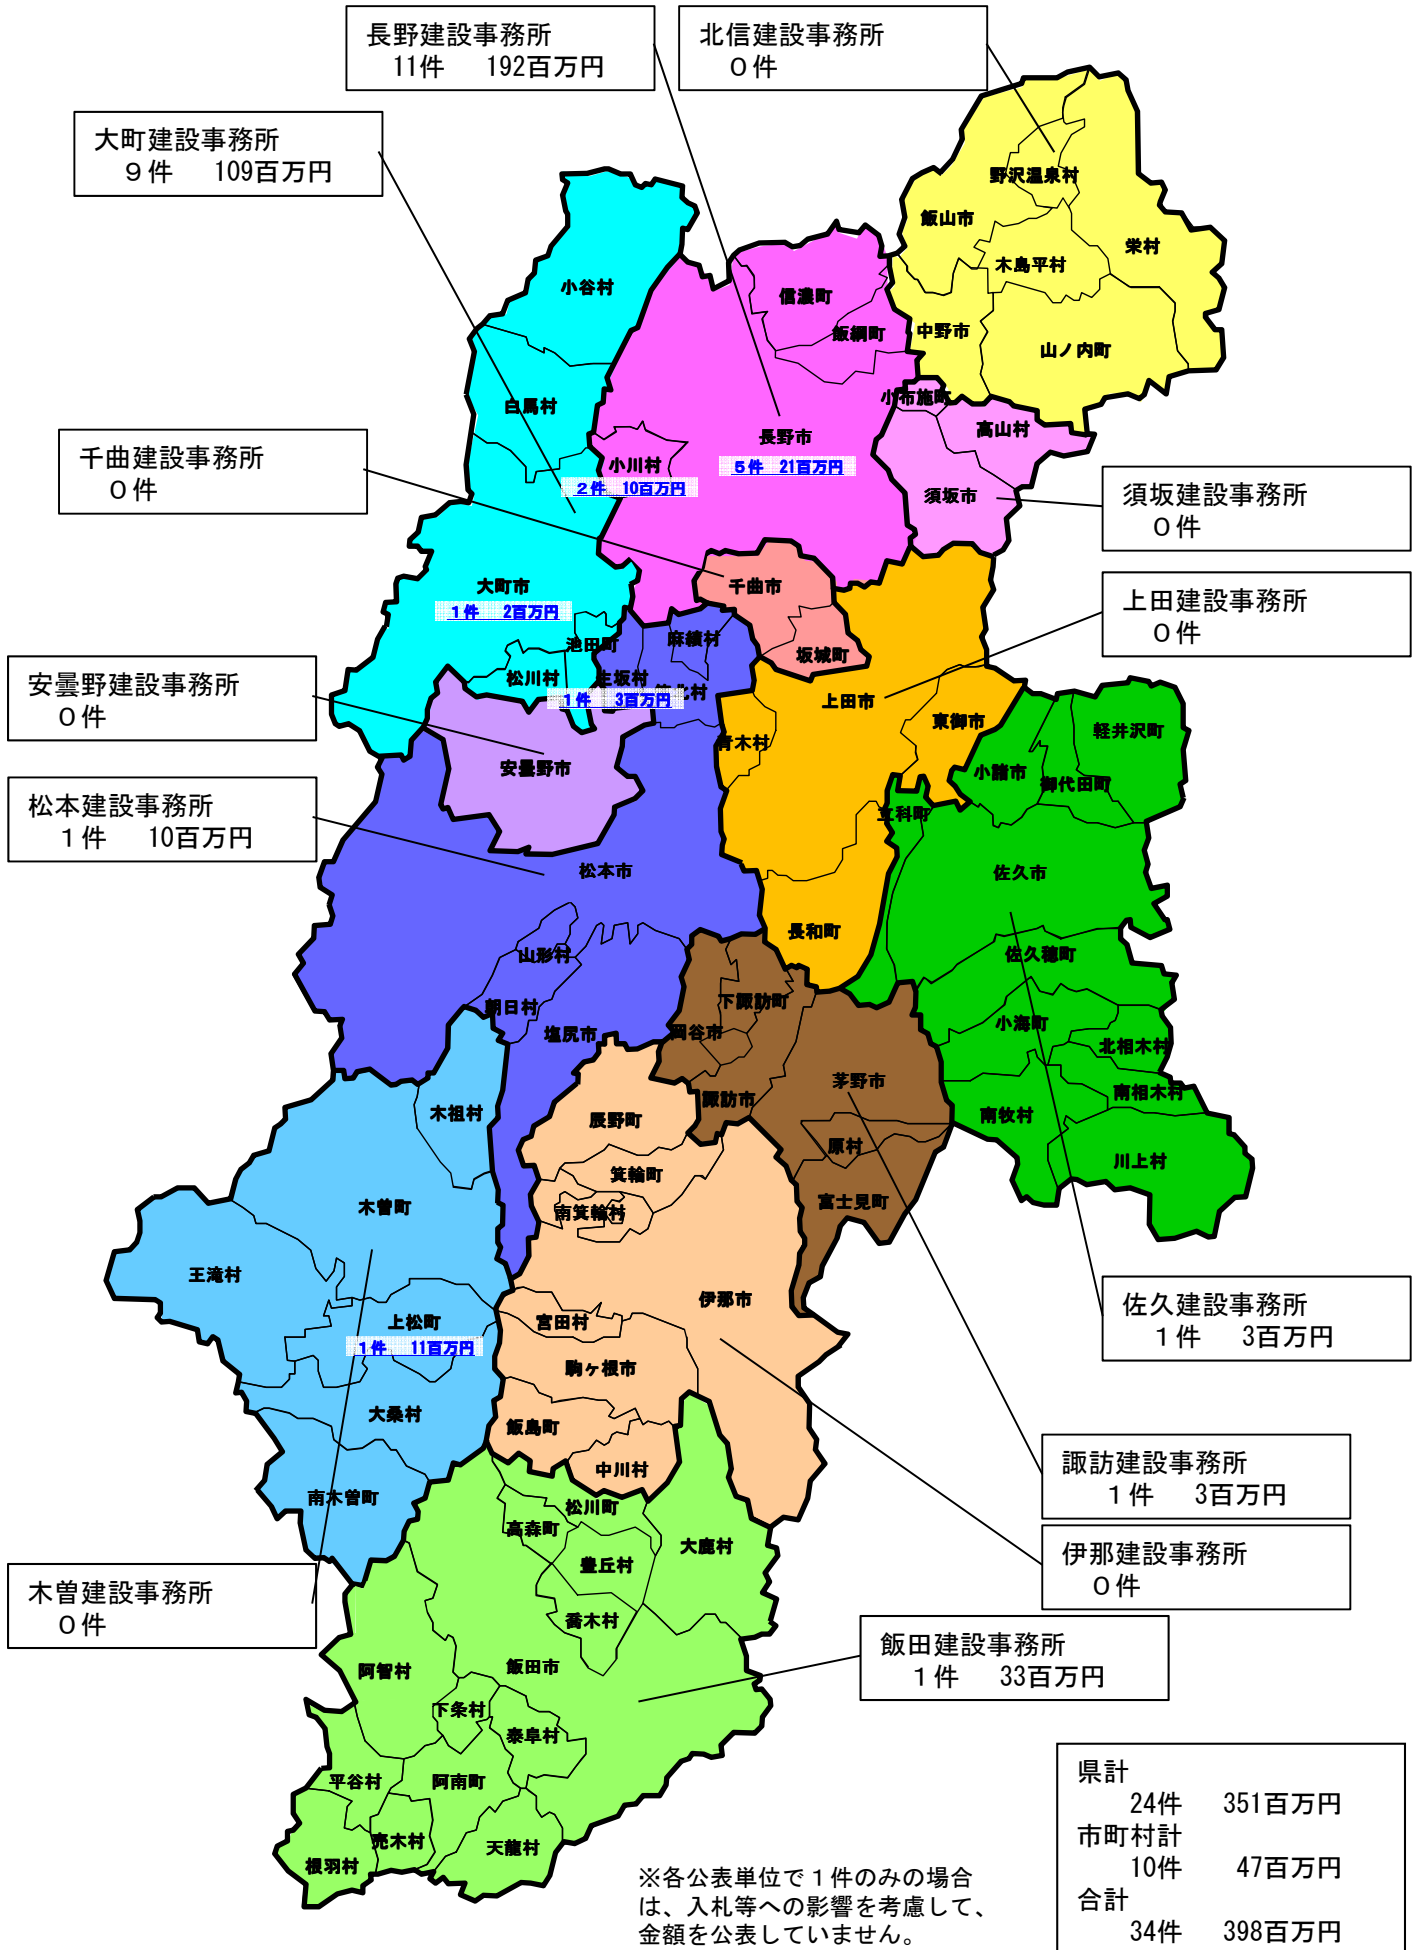

【長野県】平成27年発生災害 決定額

長野県 平成27年発生災害 査定結果一覧表

平成27年12月11日現在

都道府県

百万円

事務所名 (管内市町村名)	河川		砂防設備		地すべり防止施設		急傾斜地崩壊 防止施設		道路		橋梁		下水道		計	
	箇所数	金額	箇所数	金額	箇所数	金額	箇所数	金額	箇所数	金額	箇所数	金額	箇所数	金額	箇所数	金額
佐久建設事務所 (小諸市、佐久市、小海町、佐久穂町、川上村、南牧村、南相木村、北相木村、軽井沢町、御代田町、立科町)	0	0	0	0	0	0	0	0	1	3	0	0	0	0	1	3
上田建設事務所 (上田市、東御市、長和町、青木村)	0	0	0	0	0	0	0	0	0	0	0	0	0	0	0	0
諏訪建設事務所 (岡谷市、諏訪市、茅野市、下諏訪町、富士見町、原村)	1	3	0	0	0	0	0	0	0	0	0	0	0	0	1	3
伊那建設事務所 (伊那市、駒ヶ根市、辰野町、箕輪町、飯島町、南箕輪村、中川村、宮田村)	0	0	0	0	0	0	0	0	0	0	0	0	0	0	0	0
飯田建設事務所 (飯田市、松川町、高森町、阿南町、阿智村、平谷村、根羽村、下条村、売木村、天龍村、泰阜村、喬木村、豊丘村、大鹿村)	0	0	0	0	0	0	0	0	1	33	0	0	0	0	1	33
木曾建設事務所 (上松町、南木曾町、木曾町、木祖村、王滝村、大桑村)	0	0	0	0	0	0	0	0	0	0	0	0	0	0	0	0
松本建設事務所 (松本市、塩尻市、麻績村、生坂村、山形村、朝日村、筑北村)	0	0	0	0	0	0	0	0	1	10	0	0	0	0	1	10
安曇野建設事務所 (安曇野市)	0	0	0	0	0	0	0	0	0	0	0	0	0	0	0	0
大町建設事務所 (大町市、池田町、松川村、白馬村、小谷村)	4	50	0	0	0	0	0	0	5	59	0	0	0	0	9	109
千曲建設事務所 (千曲市、坂城町)	0	0	0	0	0	0	0	0	0	0	0	0	0	0	0	0
須坂建設事務所 (須坂市、小布施町、高山村)	0	0	0	0	0	0	0	0	0	0	0	0	0	0	0	0
長野建設事務所 (長野市、信濃町、飯綱町、小川村)	1	12	0	0	0	0	0	0	10	180	0	0	0	0	11	192
北信建設事務所 (中野市、飯山市、山ノ内町、木島平村、野沢温泉村、栄村)	0	0	0	0	0	0	0	0	0	0	0	0	0	0	0	0
合計	6	65	0	0	0	0	0	0	18	286	0	0	0	0	24	351