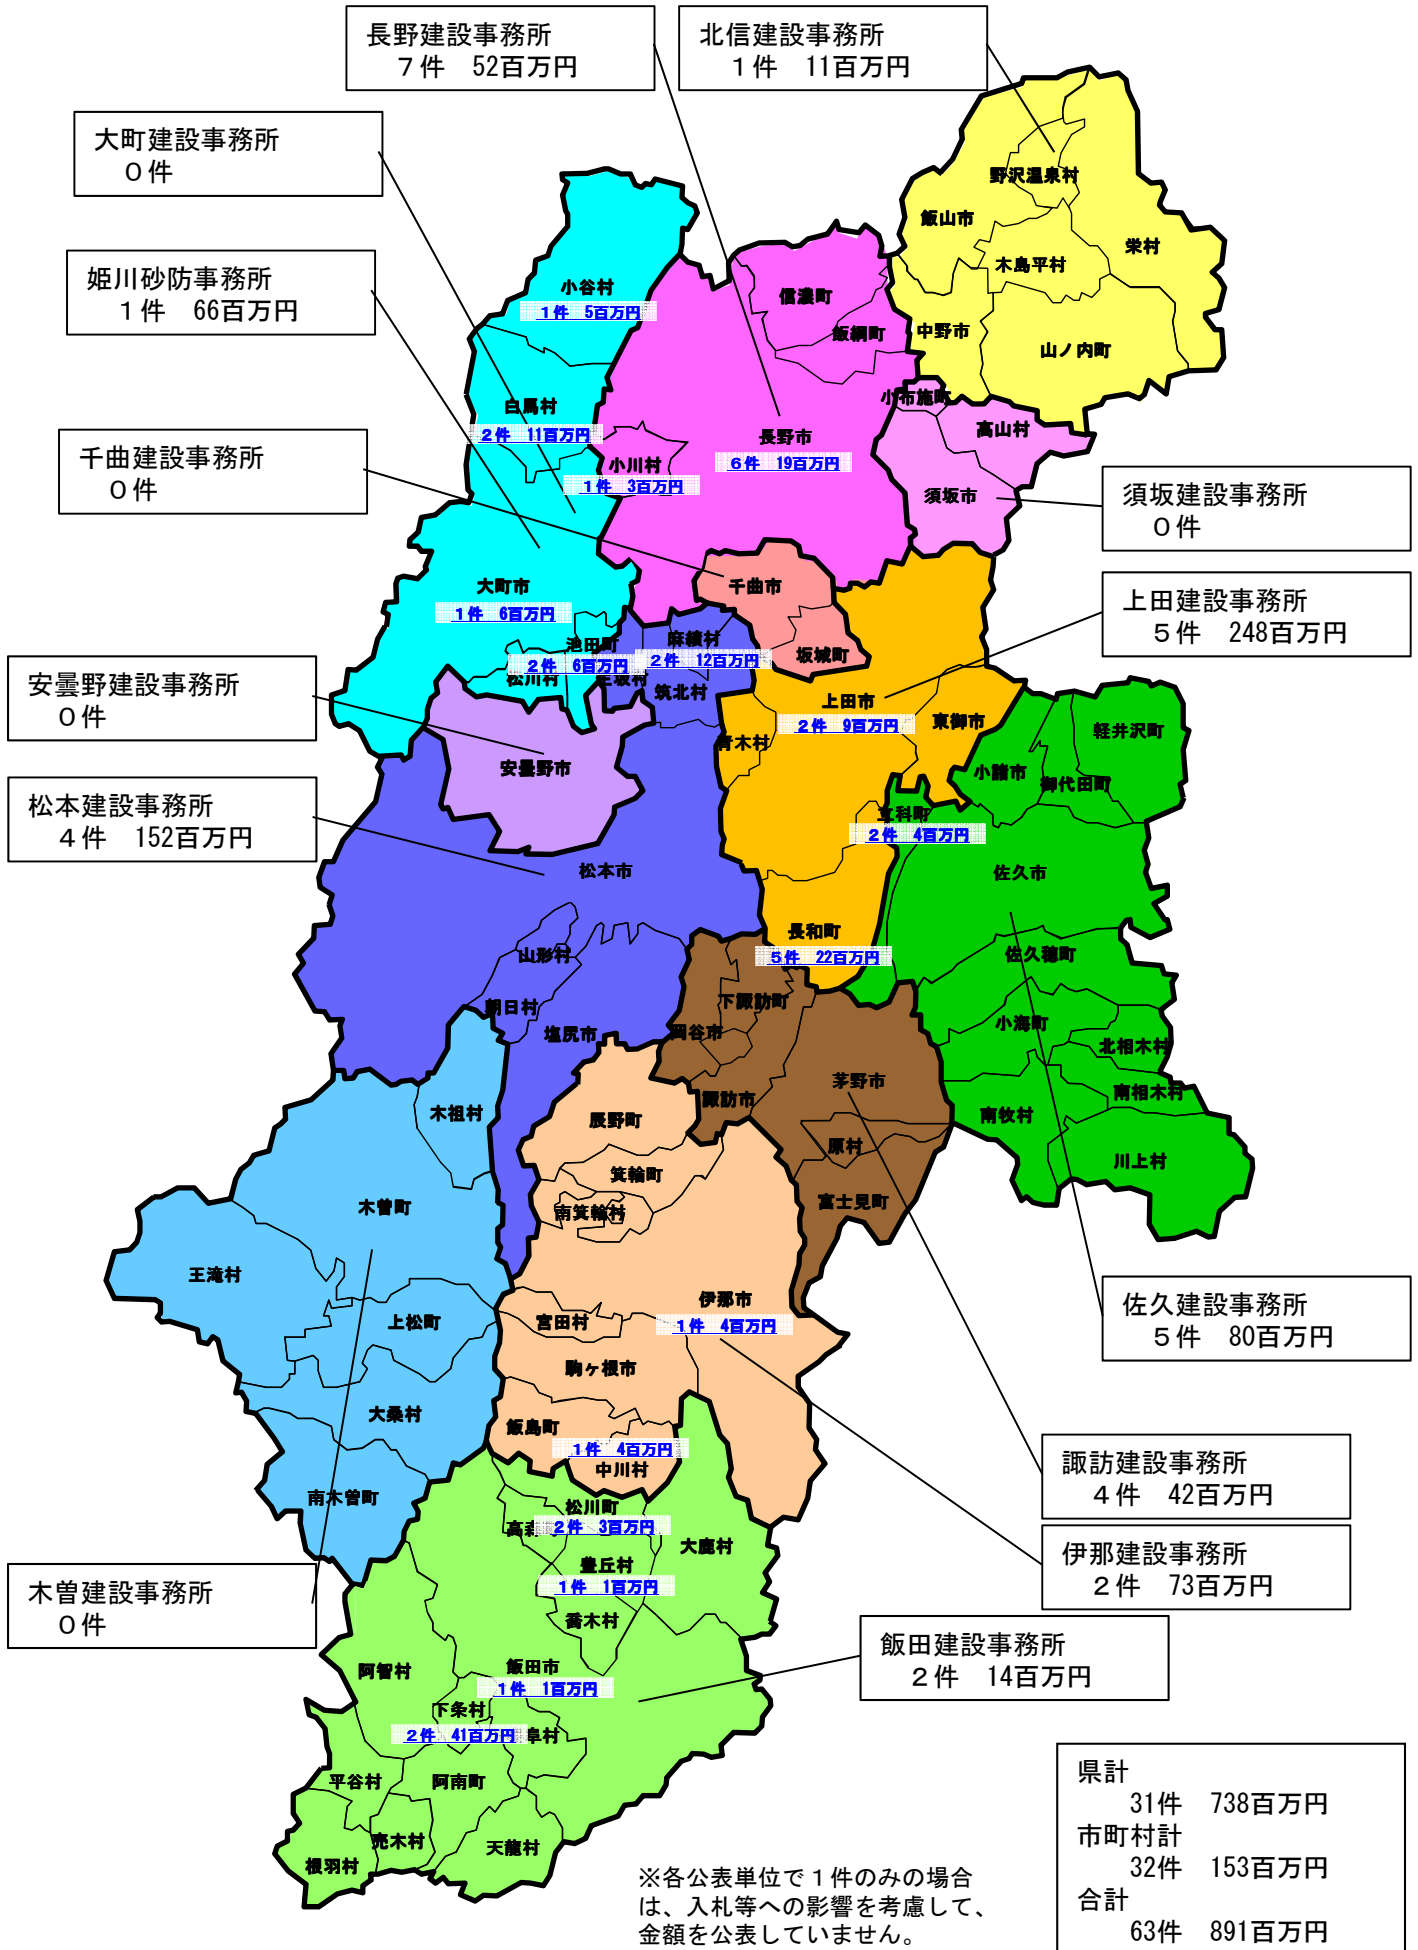

# 【長野県】平成28年発生災害 決定額

長野建設事務所  
7件 52百万円

北信建設事務所  
1件 11百万円

大町建設事務所  
0件

姫川砂防事務所  
1件 66百万円

千曲建設事務所  
0件

須坂建設事務所  
0件

上田建設事務所  
5件 248百万円