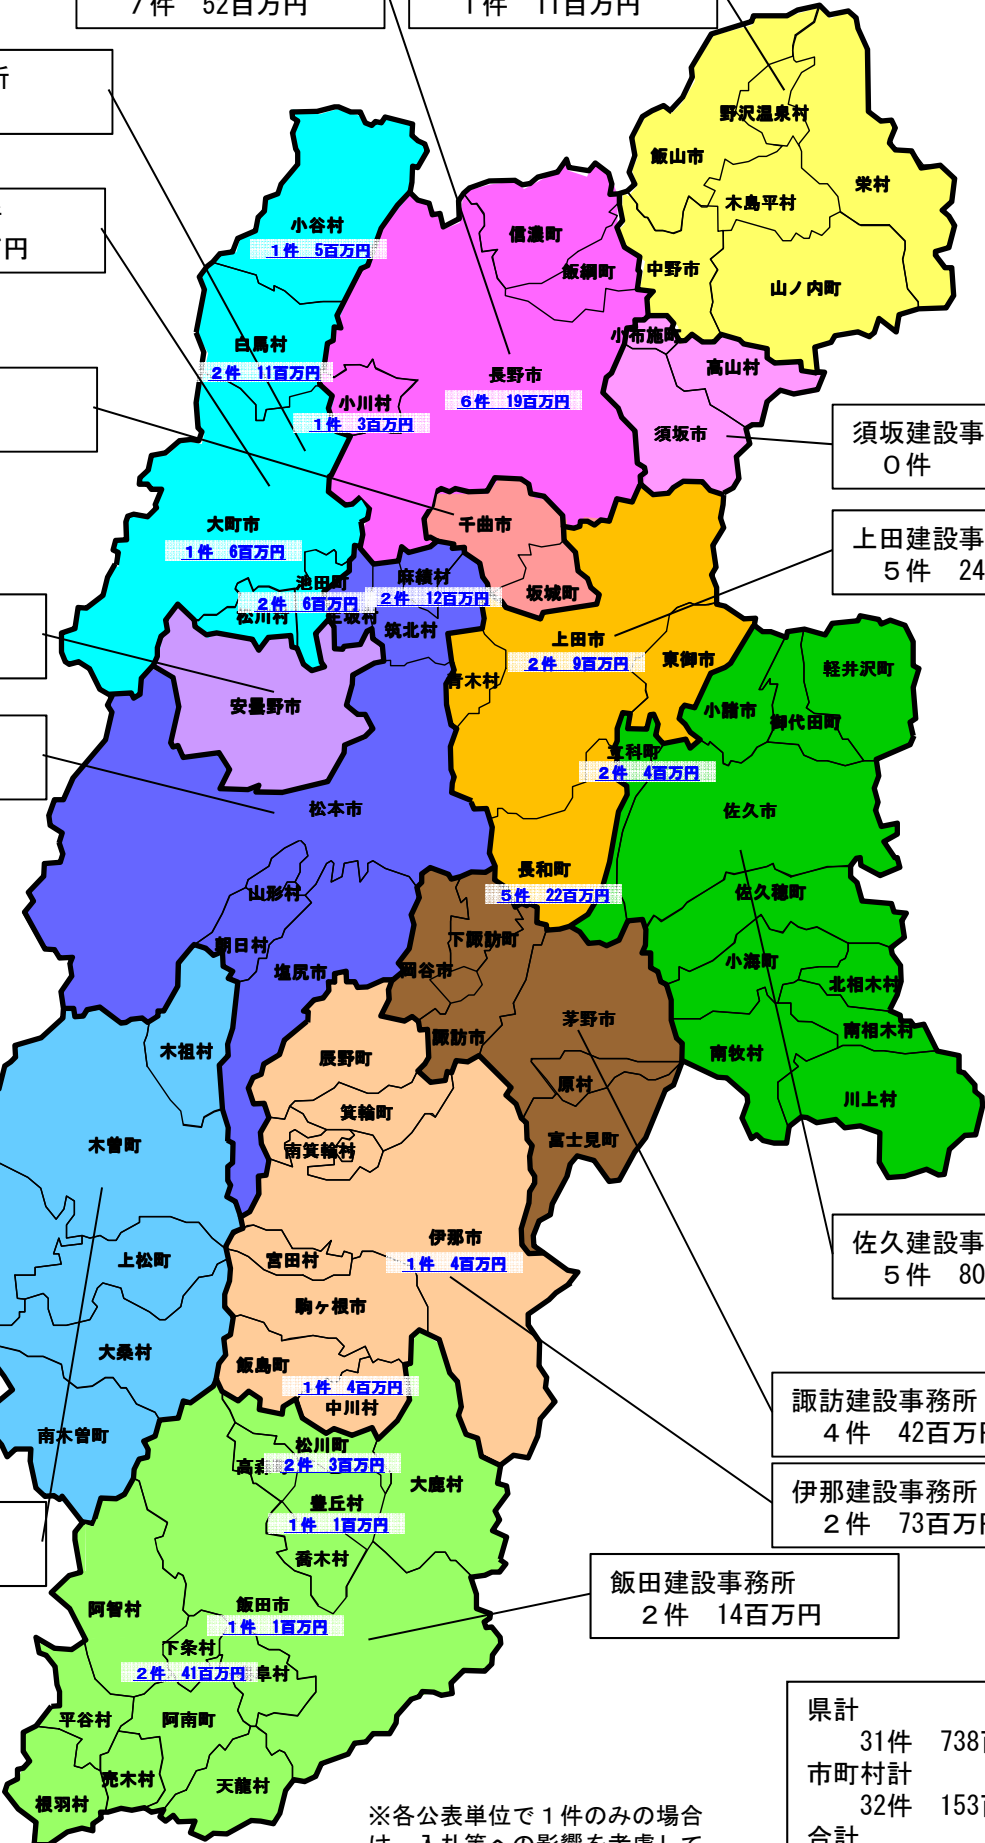

長野建設事務所
7件 52百万円

北信建設事務所
1件 11百万円

大町建設事務所
0件

姫川砂防事務所
1件 66百万円

千曲建設事務所
0件

須坂建設事務所
0件

上田建設事務所
5件 248百万円

安曇野建設事務所
0件

松本建設事務所
4件 152百万円

佐久建設事務所
5件 80百万円

諏訪建設事務所
4件 42百万円

伊那建設事務所
2件 73百万円

飯田建設事務所
2件 14百万円

木曾建設事務所
0件

長野県 平成28年発生災害 査定結果一覧表

平成29年3月31日現在

百万円

都道府県

事務所名 (管内市町村名)	河川		砂防設備		地すべり防止施設		急傾斜地崩壊 防止施設		道路		橋梁		下水道		計	
	箇所数	金額	箇所数	金額	箇所数	金額	箇所数	金額	箇所数	金額	箇所数	金額	箇所数	金額	箇所数	金額
佐久建設事務所 (小諸市、佐久市、小海町、佐久穂町、川上村、南牧村、南相木村、北相木村、軽井沢町、御代田町、立科町)	4	30	0	0	0	0	0	0	1	50	0	0	0	0	5	80
上田建設事務所 (上田市、東御市、長和町、青木村)	4	235	0	0	0	0	0	0	1	13	0	0	0	0	5	248
諏訪建設事務所 (岡谷市、諏訪市、茅野市、下諏訪町、富士見町、原村)	3	31	0	0	0	0	0	0	1	11	0	0	0	0	4	42
伊那建設事務所 (伊那市、駒ヶ根市、辰野町、箕輪町、飯島町、南箕輪村、中川村、宮田村)	0	0	1	9	0	0	0	0	0	0	1	64	0	0	2	73
飯田建設事務所 (飯田市、松川町、高森町、阿南町、阿智村、平谷村、根羽村、下条村、売木村、天龍村、黍草村、喬木村、豊丘村、大鹿村)	0	0	0	0	0	0	0	0	2	14	0	0	0	0	2	14
木曾建設事務所 (上松町、南木曾町、木曾町、木祖村、王滝村、大桑村)	0	0	0	0	0	0	0	0	0	0	0	0	0	0	0	0
松本建設事務所 (松本市、塩尻市、麻績村、生坂村、山形村、朝日村、筑北村)	2	98	0	0	0	0	0	0	2	53	0	0	0	0	4	152
安曇野建設事務所 (安曇野市)	0	0	0	0	0	0	0	0	0	0	0	0	0	0	0	0
大町建設事務所 (大町市、池田町、松川村、白馬村、小谷村)	0	0	0	0	0	0	0	0	0	0	0	0	0	0	0	0
千曲建設事務所 (千曲市、坂城町)	0	0	0	0	0	0	0	0	0	0	0	0	0	0	0	0
須坂建設事務所 (須坂市、小布施町、高山村)	0	0	0	0	0	0	0	0	0	0	0	0	0	0	0	0
長野建設事務所 (長野市、信濃町、飯綱町、小川村)	2	29	0	0	0	0	0	0	5	24	0	0	0	0	7	52
北信建設事務所 (中野市、飯山市、山ノ内町、木島平村、野沢温泉村、栄村)	0	0	0	0	0	0	0	0	1	11	0	0	0	0	1	11
犀川砂防事務所	0	0	0	0	0	0	0	0	0	0	0	0	0	0	0	0
碓氷川砂防事務所	0	0	1	66	0	0	0	0	0	0	0	0	0	0	1	66
土尻川砂防事務所	0	0	0	0	0	0	0	0	0	0	0	0	0	0	0	0
合計	15	422	2	75	0	0	0	0	13	176	1	64	0	0	31	738