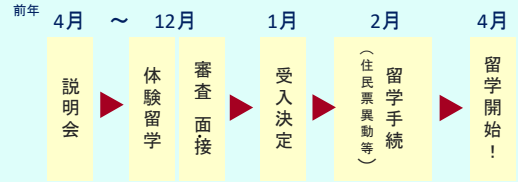

Q 何年生から山村留学できるの？

A 山村留学では、親元を離れ、日々の暮らし(掃除や洗濯など)を、自分の力でやる必要があります。そのため、一般的には小学校3年生から受け入れていることが多いです。

しかし、兄や姉と一緒にあったり、自立して生活できると認められたりする場合は、小学1~2年生でも受け入れているケースもあります。

また、低学年を積極的に受け入れていたり、親子で留学する環境を整えていたりする団体もあります。

Q 費用は？どんな手続きがいるの？

A 入園金(10~15万円)、月額負担金(5~10万円(食費や生活費等))のほか、学校の教育費用等が必要ですが、受入れ先によっては様々な補助を受けられる場合があります。

手続の流れはおおよそ下のとおりです。