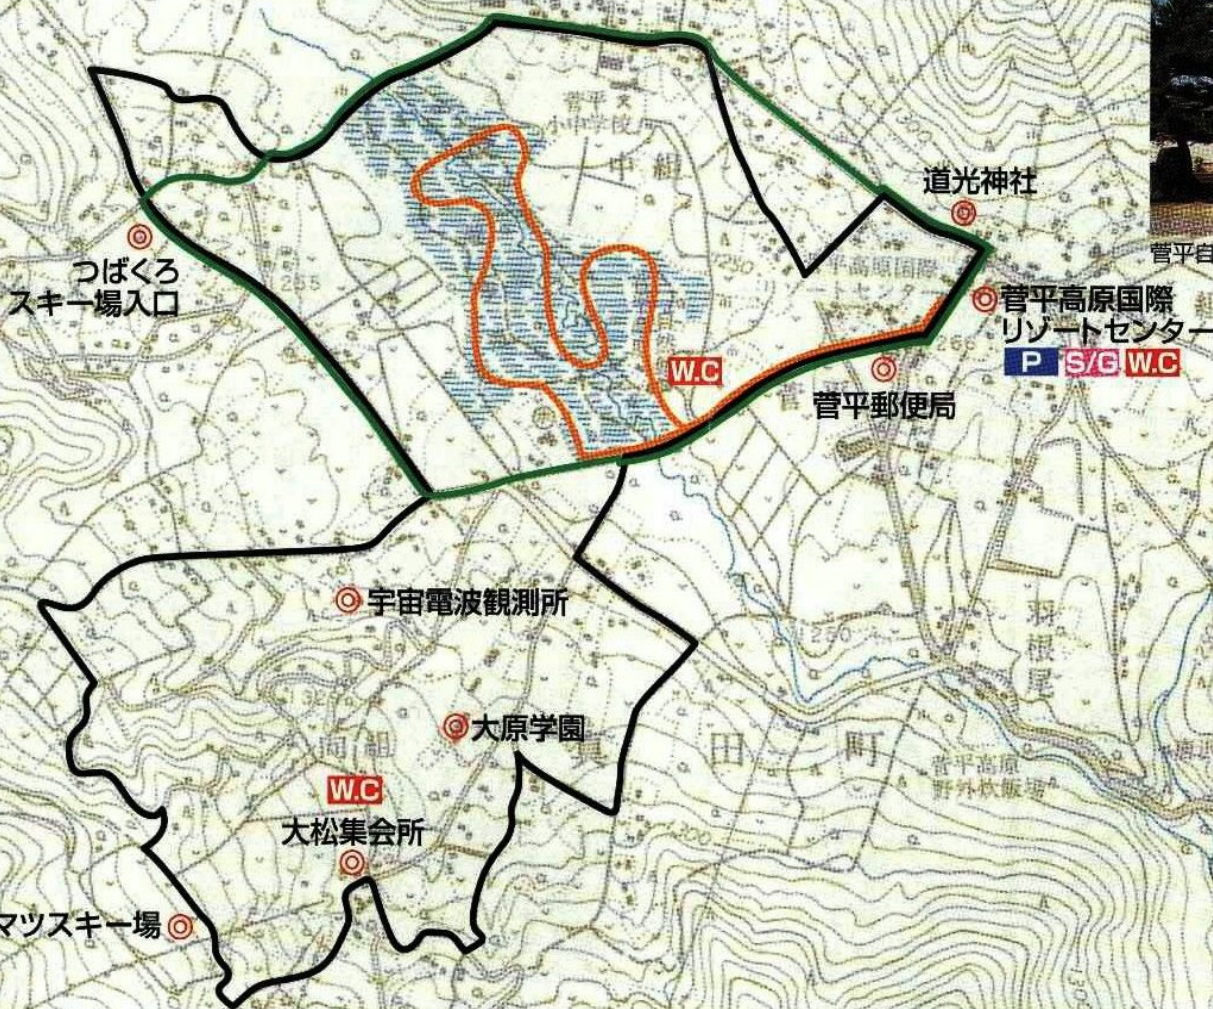

B-2

菅平高原オオマツコース

10kmコース 日本市民スポーツ連盟公認コース

5kmコース 菅平高原自然館

3kmコース 菅平湿原遊歩道

菅平自然館

菅平湿原遊歩道