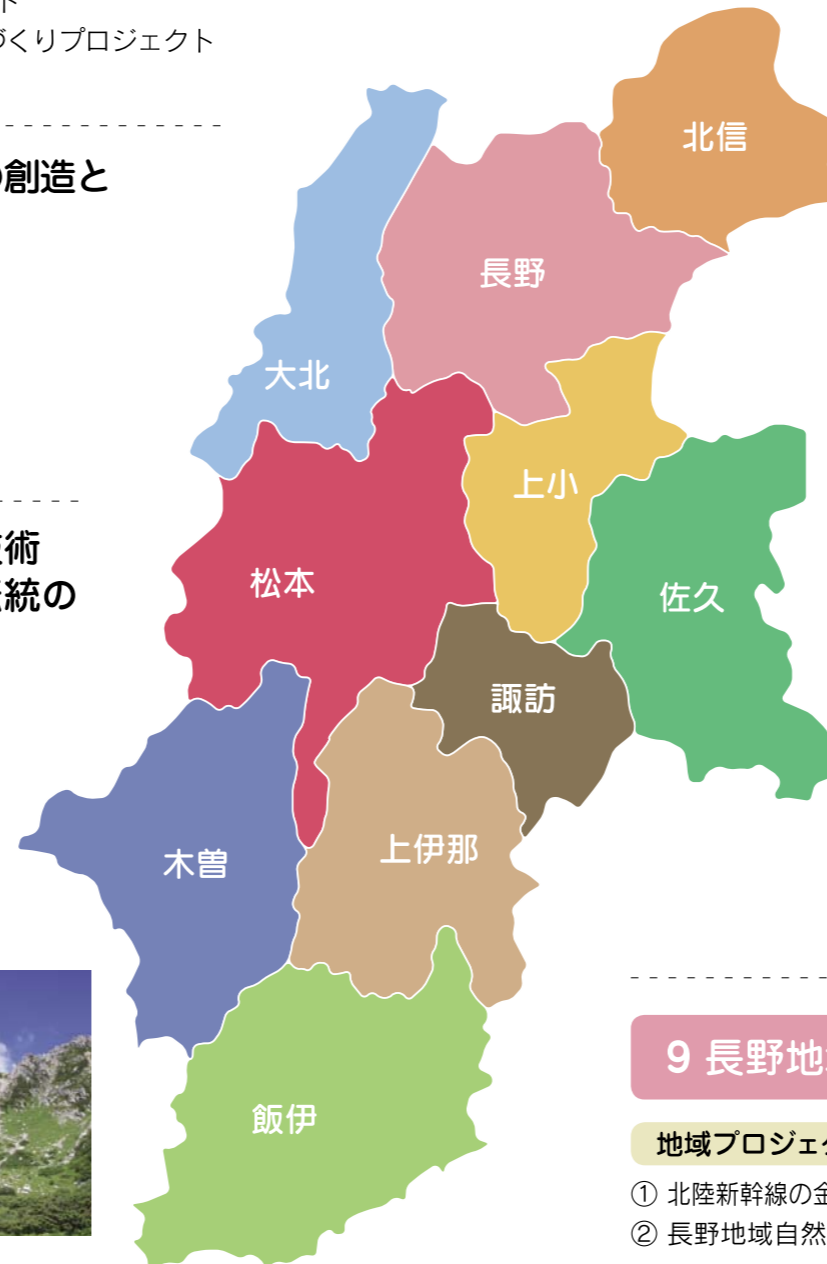

6 木曽地域 明日に向けた連携と交流
持続可能な水と緑のふるさとを

地域プロジェクト

- ① 持続可能な地域づくりプロジェクト
- ② 地域産業の活性化プロジェクト
- ③ 連携・交流・発信プロジェクト

2 上小地域 熱い歴史と豊かな自然・文化で紡ぐ 新たな価値の創造と
誇りある地域づくり

地域プロジェクト

- ① 豊かな自然環境の保全と活用プロジェクト
- ② 特色ある産業の発展と連携プロジェクト
- ③ 医療・福祉・子育てプロジェクト
- ④ 安全・安心な地域社会づくりプロジェクト

3 諏訪地域 未来へつながる先進技術
活力あふれる自然と伝統の
地域づくり

地域プロジェクト

- ① 人とモノが集う快適な空間づくりプロジェクト
- ② 健やかな暮らしと人づくりプロジェクト
- ③ 地域の魅力を活かした活力増進プロジェクト

4 上伊那地域 二つのアルプスに抱かれて
紡ぐ文化と産業 息づくいのちとくらし

地域プロジェクト

- ① 豊かな自然環境の保全・地域資源としての活用プロジェクト
- ② 地域に誇りを持ち地域の将来を担う人づくりへの取組プロジェクト
- ③ 地域を支える力強い足腰となる産業基盤づくりの推進プロジェクト
- ④ 新たな観光戦略の展開と将来を見据えた活発な交流促進プロジェクト
- ⑤ いのちとくらしを守る安全・安心な社会の構築プロジェクト

5 飯伊地域 創りたい 新たな時代
伝えよう 支えあう力 活き続ける文化

地域プロジェクト

- ① 新しい時代を見据えた地域づくりプロジェクト
- ② 未来を拓く産業づくりプロジェクト
- ③ 安全・安心な暮らしと災害に強い基盤づくりプロジェクト
- ④ 支え合いによる医療・福祉の充実と健康づくりプロジェクト

7 松本地域 人が集う 自然と文化に囲まれた
魅力あふれるふるさと

地域プロジェクト

- ① 地域の潜在力を活かした、活力あふれる産業づくりプロジェクト
- ② いきいきと、安全・安心に暮らせる地域づくりプロジェクト
- ③ 人が集う、魅力あふれる地域づくりプロジェクト

8 大北地域 豊かな水と緑が育む
「活力あふれる北アルプスの里」

地域プロジェクト

- ① 地域の特性と資源を活かした産業の振興プロジェクト
- ② 地域住民の生活を守る保健医療・福祉の充実プロジェクト
- ③ 地域の魅力と実力を磨く地域力の向上と教育の充実プロジェクト
- ④ 命を守り、暮らし、産業を支える社会基盤の整備プロジェクト

9 長野地域 広がる交流 つながる世界
未来へ伸びゆく郷土「長野」

地域プロジェクト