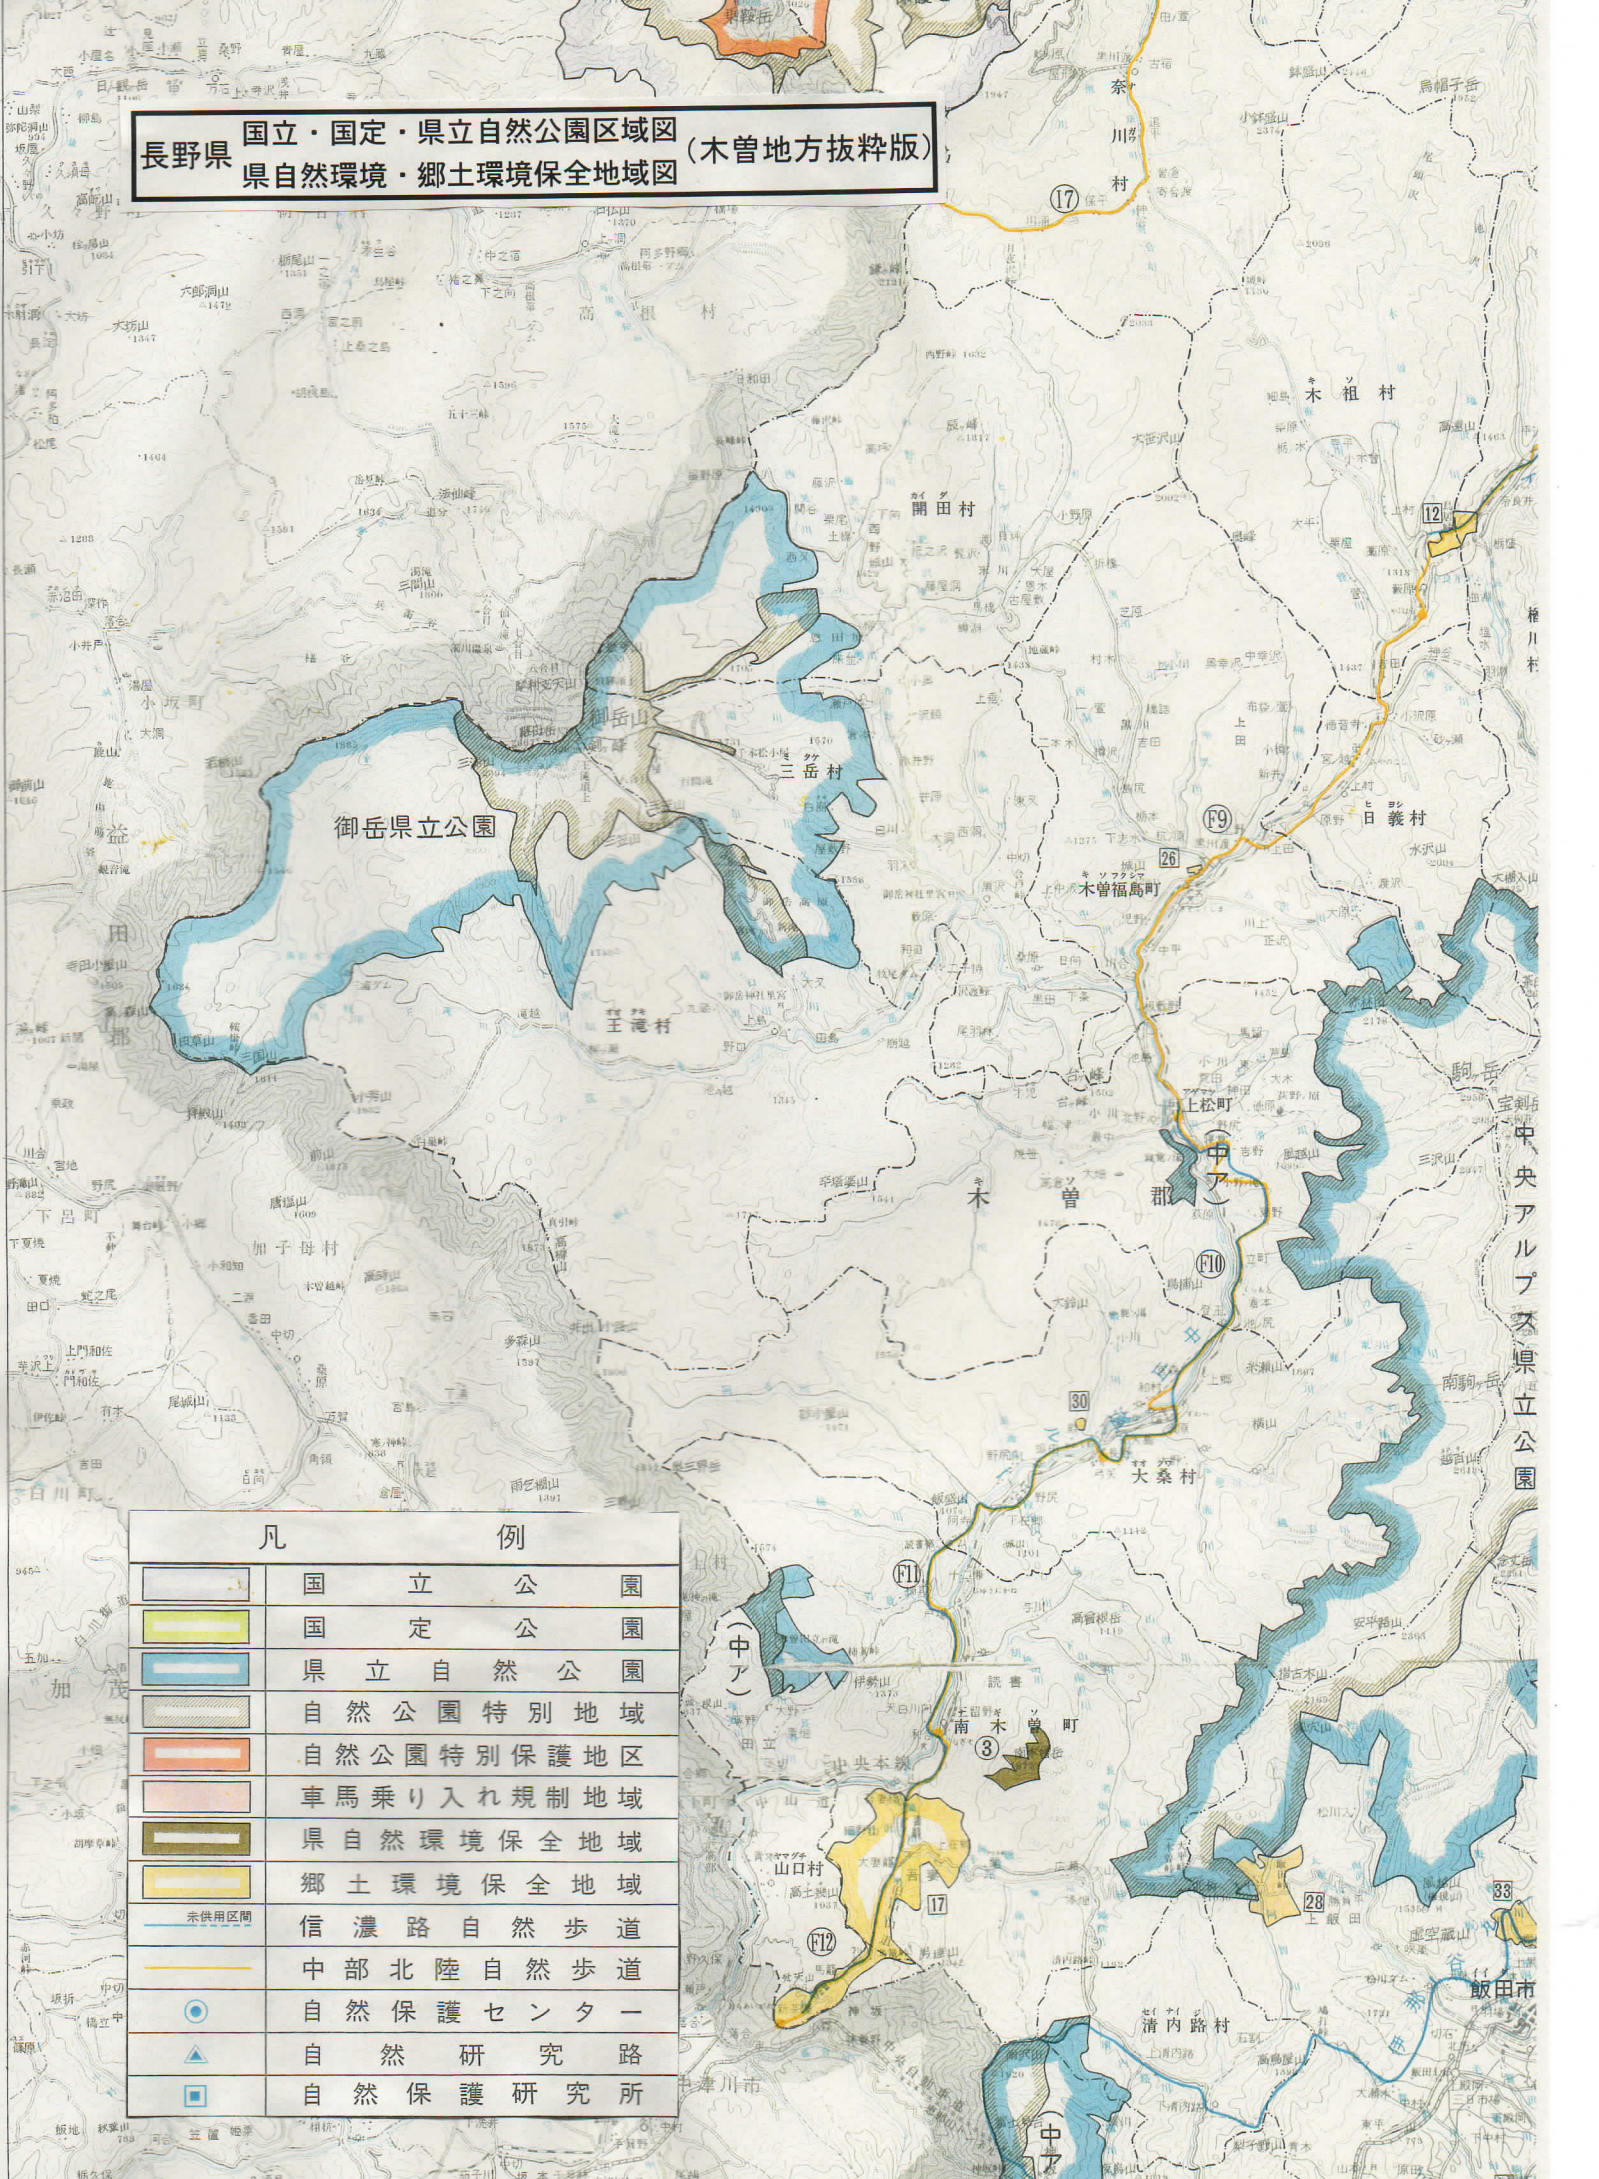

長野県 国立・国定・県立自然公園区域図 (木曾地方抜粋版)
 県自然環境・郷土環境保全地域図

凡	例
	国立公園
	国定公園
	県立自然公園
	自然公園特別地域
	自然公園特別保護地区
	車馬乗り入れ規制地域
	県自然環境保全地域
	郷土環境保全地域
	未供用区間
	信濃路自然歩道
	中部北陸自然歩道
	自然保護センター
	自然研究路
	自然保護研究所