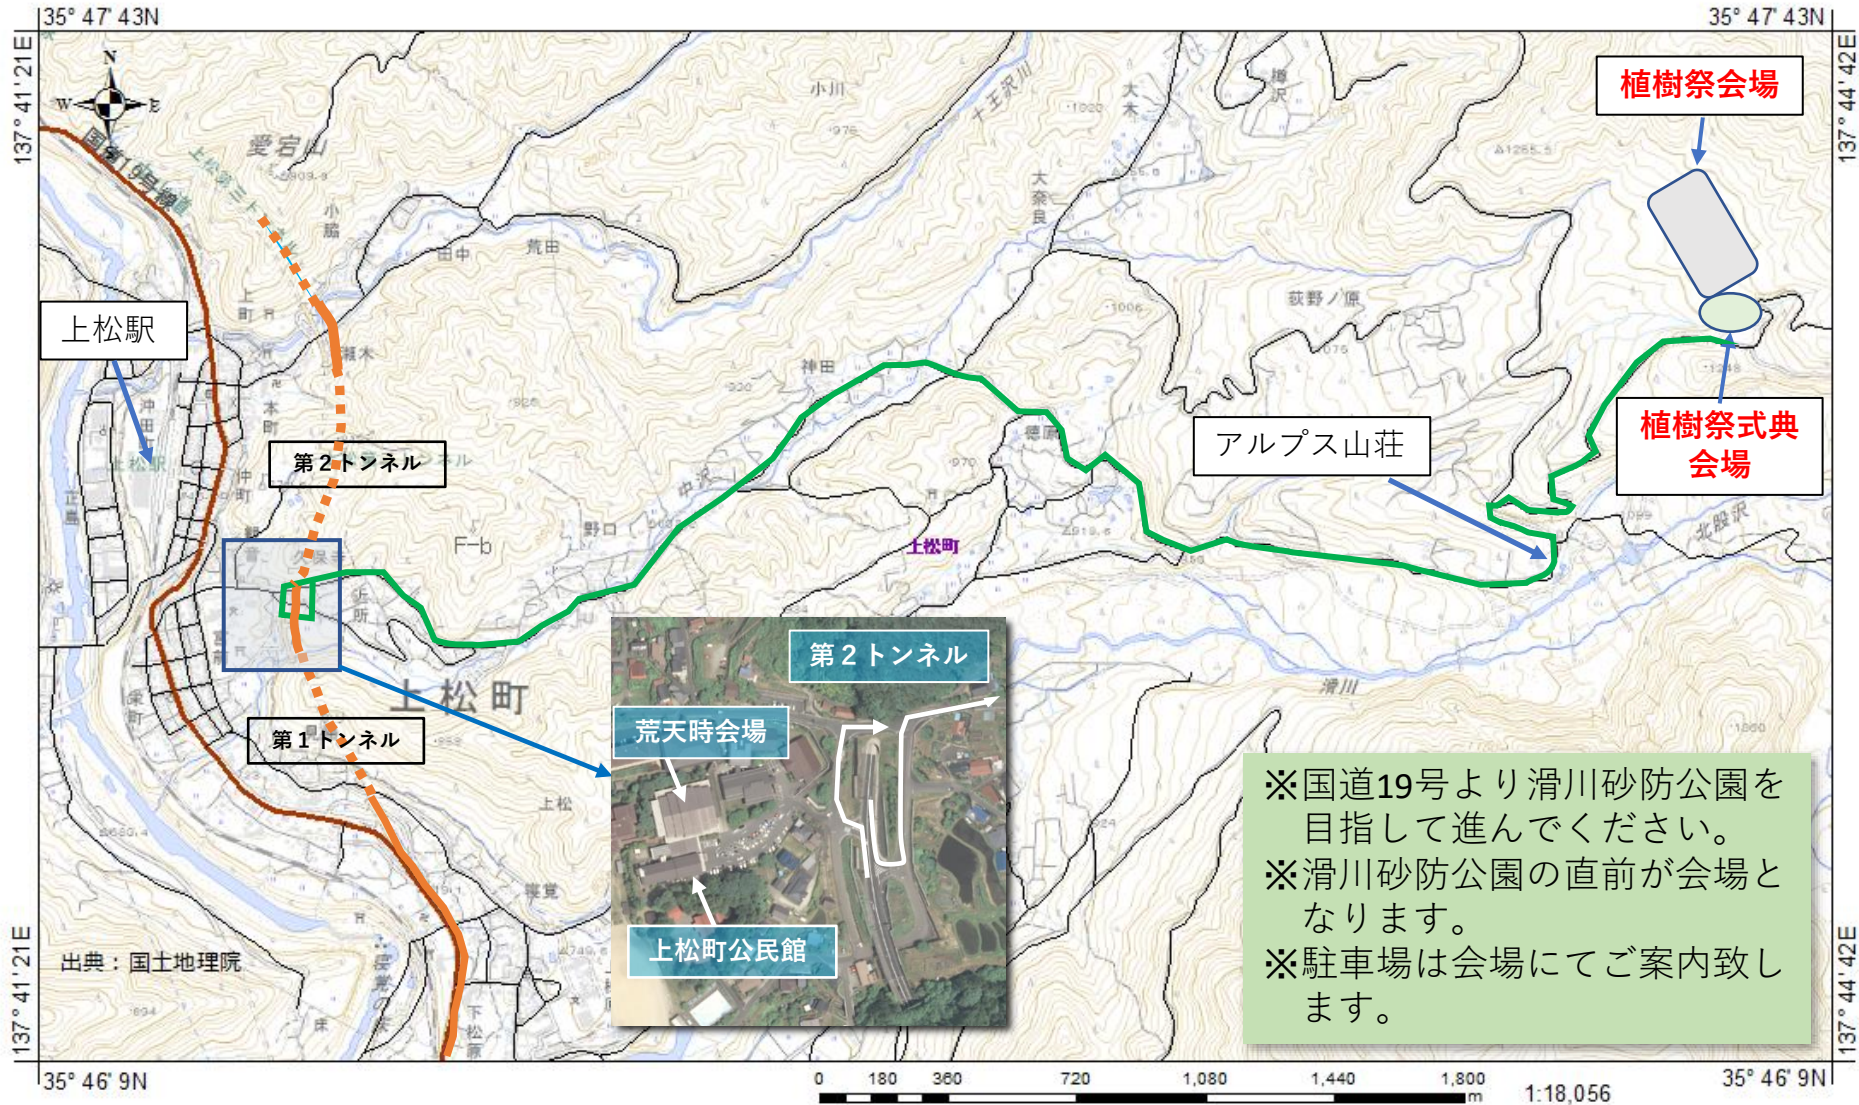

# 令和5年度 木曾郡植樹祭会場位置図（上松町）

※国道19号より滑川砂防公園を目指して進んでください。  
 ※滑川砂防公園の直前が会場となります。  
 ※駐車場は会場にてご案内致します。

図郭50000 市町村界 道路  
 図郭50000 市町村界 国道  
 一般道