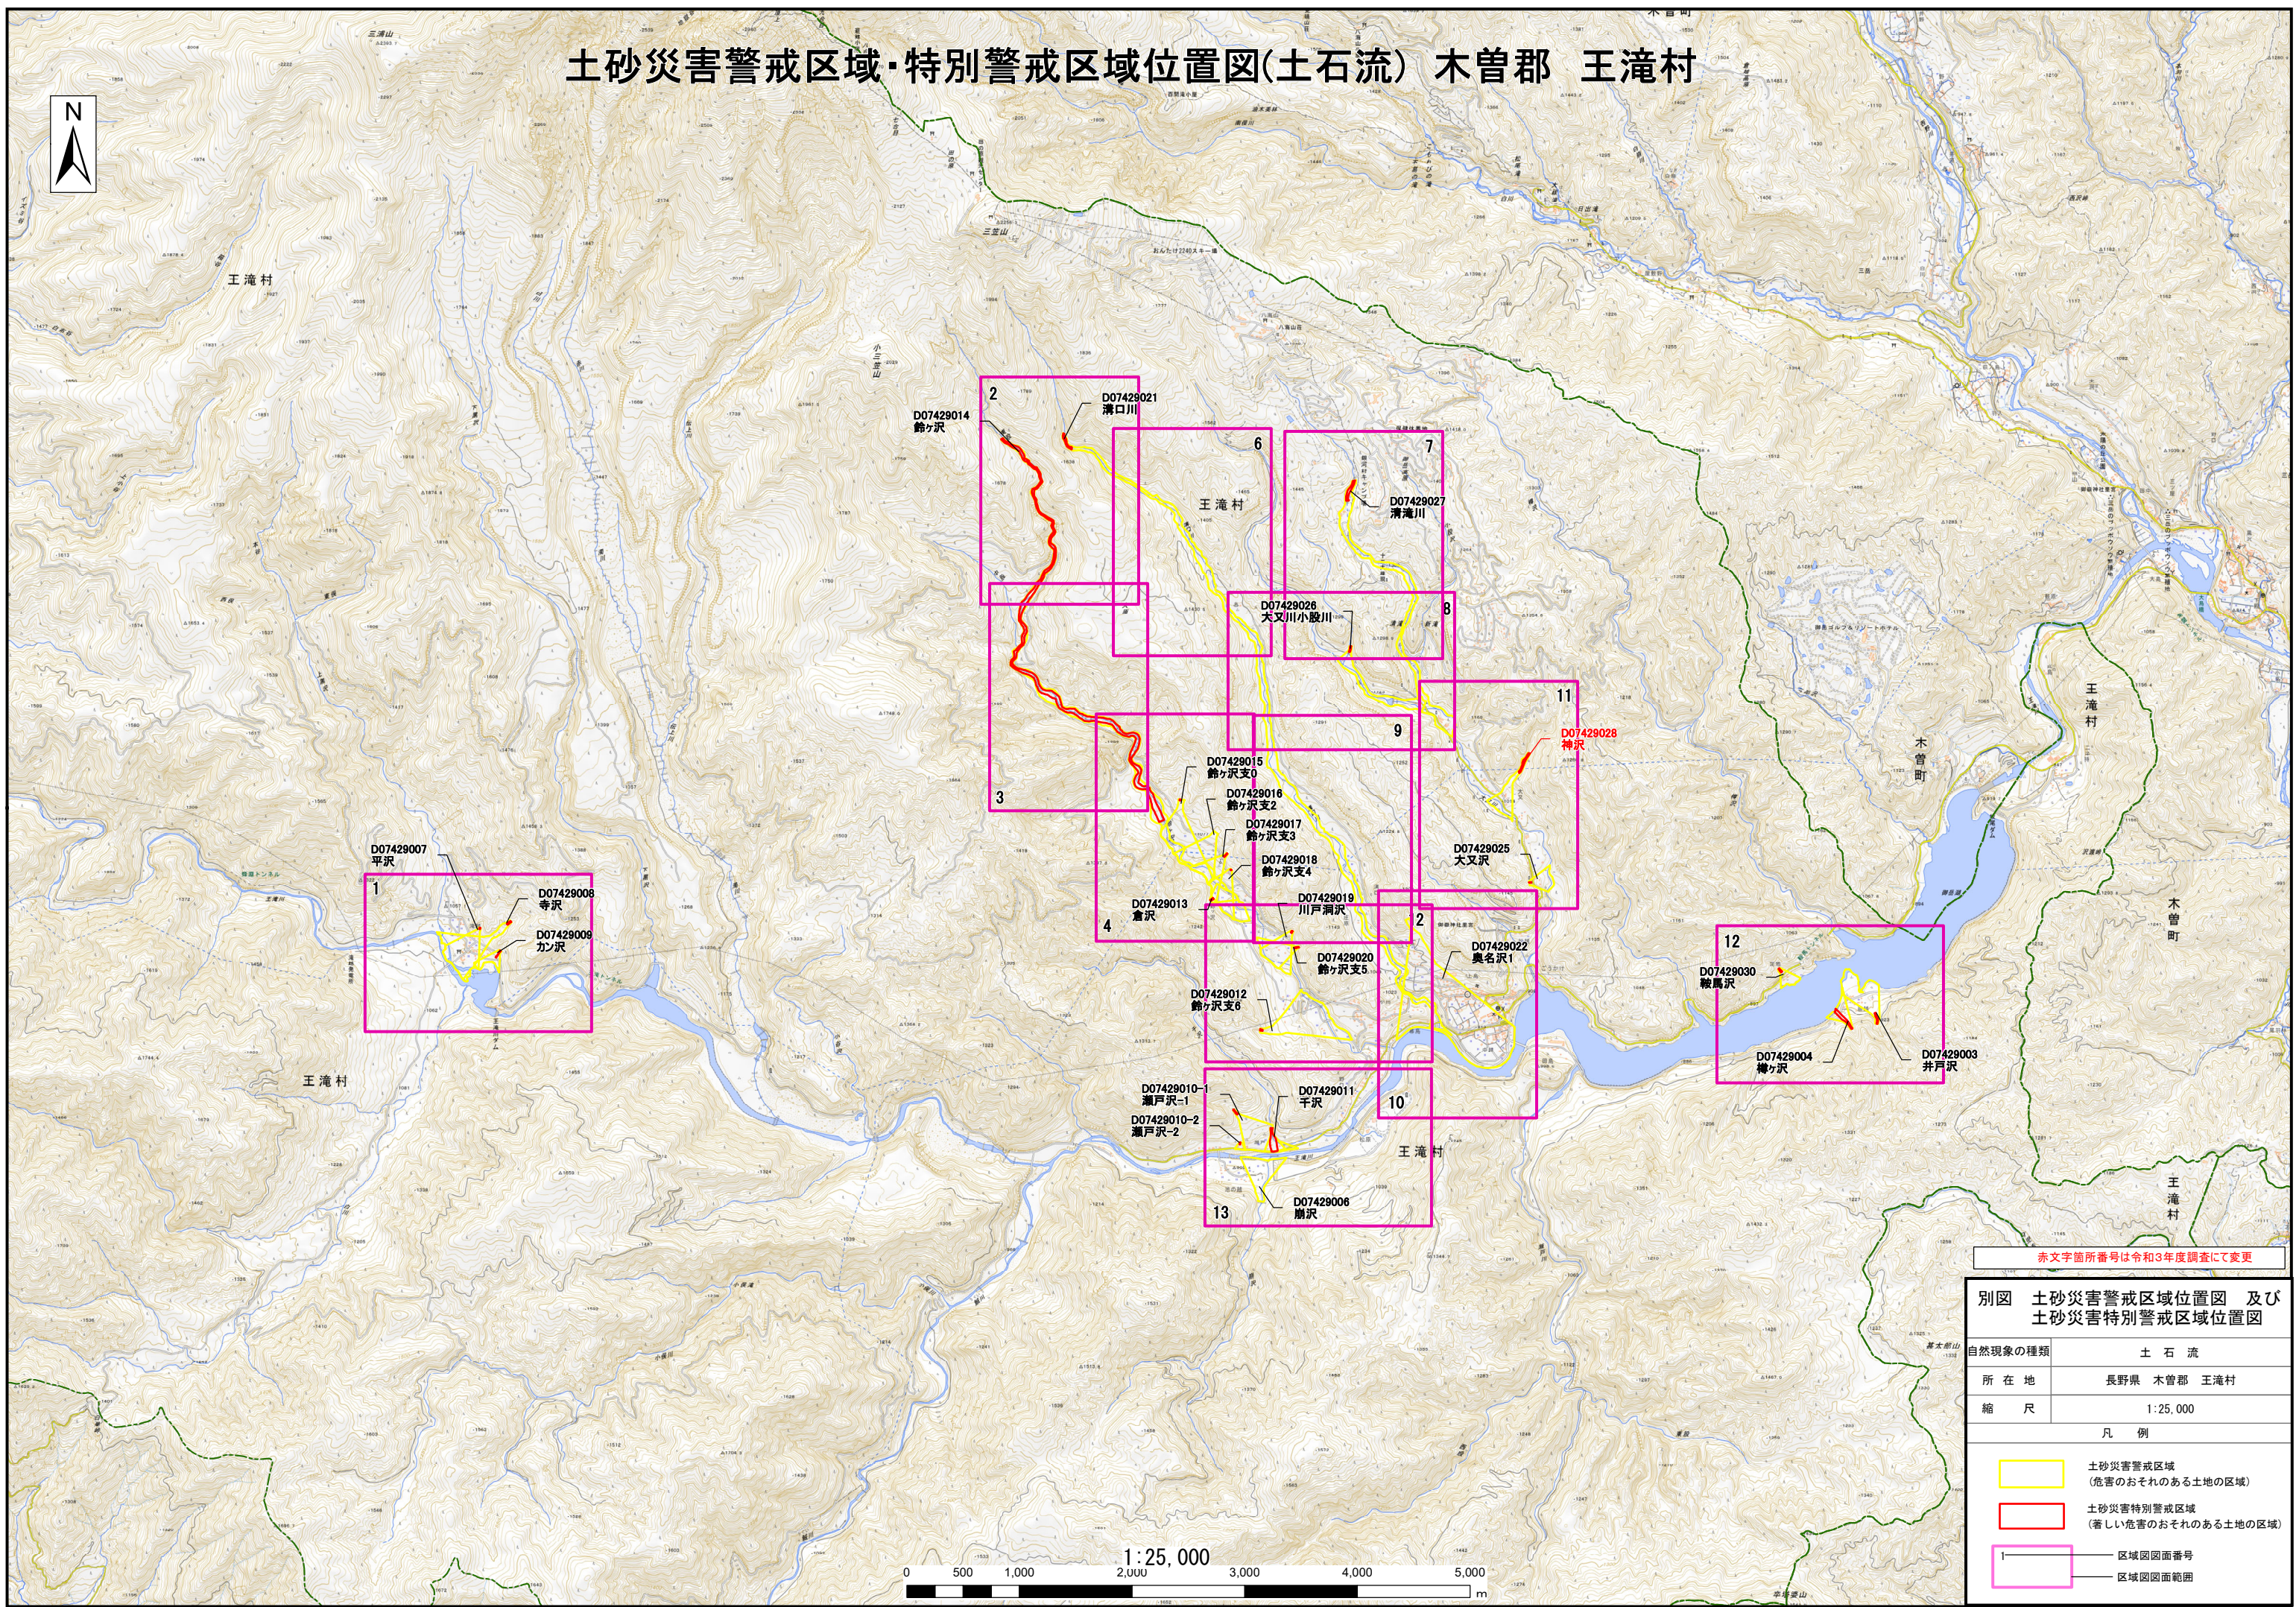

土砂災害警戒区域・特別警戒区域位置図(土石流) 木曾郡 王滝村

赤字箇所番号は令和3年度調査にて変更

別図 土砂災害警戒区域位置図 及び 土砂災害特別警戒区域位置図

自然現象の種類	土石流
所在地	長野県 木曾郡 王滝村
縮尺	1:25,000

凡例

	土砂災害警戒区域 (危害のおそれのある土地の区域)
	土砂災害特別警戒区域 (著しい危害のおそれのある土地の区域)
	区域図面番号
	区域図面範囲