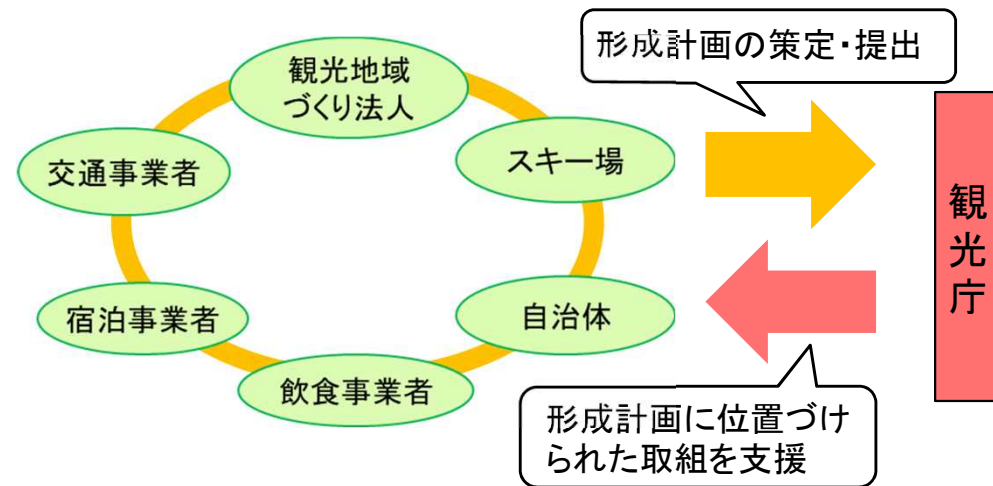

- スノーリゾートは地方での長期滞在や消費拡大に向けての有力なコンテンツ。スキー・スノーボードを楽しむ訪日外国人旅行者が増加する中、スノーリゾートへのインバウンド需要をタイムリーかつ的確に取り込むため、インバウンド需要を取り込む意欲・ポテンシャルの高い地域における国際競争力の高いスノーリゾート形成のための取組を促進する。

事業内容

・補助対象事業：

地域の関係者が一体となって策定した「国際競争力の高いスノーリゾート形成計画」に位置づけられた以下の取組

- ○アフタースキーのコンテンツ造成
- ○グリーンシーズンのコンテンツ造成
- ○受入環境の整備
  (多言語対応、Wi-F整備、キャッシュレス対応、公衆トイレの洋式化等)
- ○外国人対応可能なインストラクターの確保
- ○二次交通の確保(スキー場間の周遊等のためのバス運行の実証実験)
- ○情報発信(プロモーション資材の作成等)
- ○スキー場インフラの整備
  (索道施設(ゴンドラ・リフト)の撤去、搬器の更新(機能向上分)、高機能な降雪機の導入、ICゲートシステムの導入)
  ※訪日外国人旅行者の誘客に地域一丸となって取り組む地域に絞って支援

・補助対象者：

観光地域づくり法人(DMO)、民間事業者等

※インバウンド需要を取り込む意欲・ポテンシャルが高い地域の「国際競争力の高いスノーリゾート形成計画」に位置づけられた事業の実施主体に限る。

・補助率：事業費の1/2

〔取組例〕