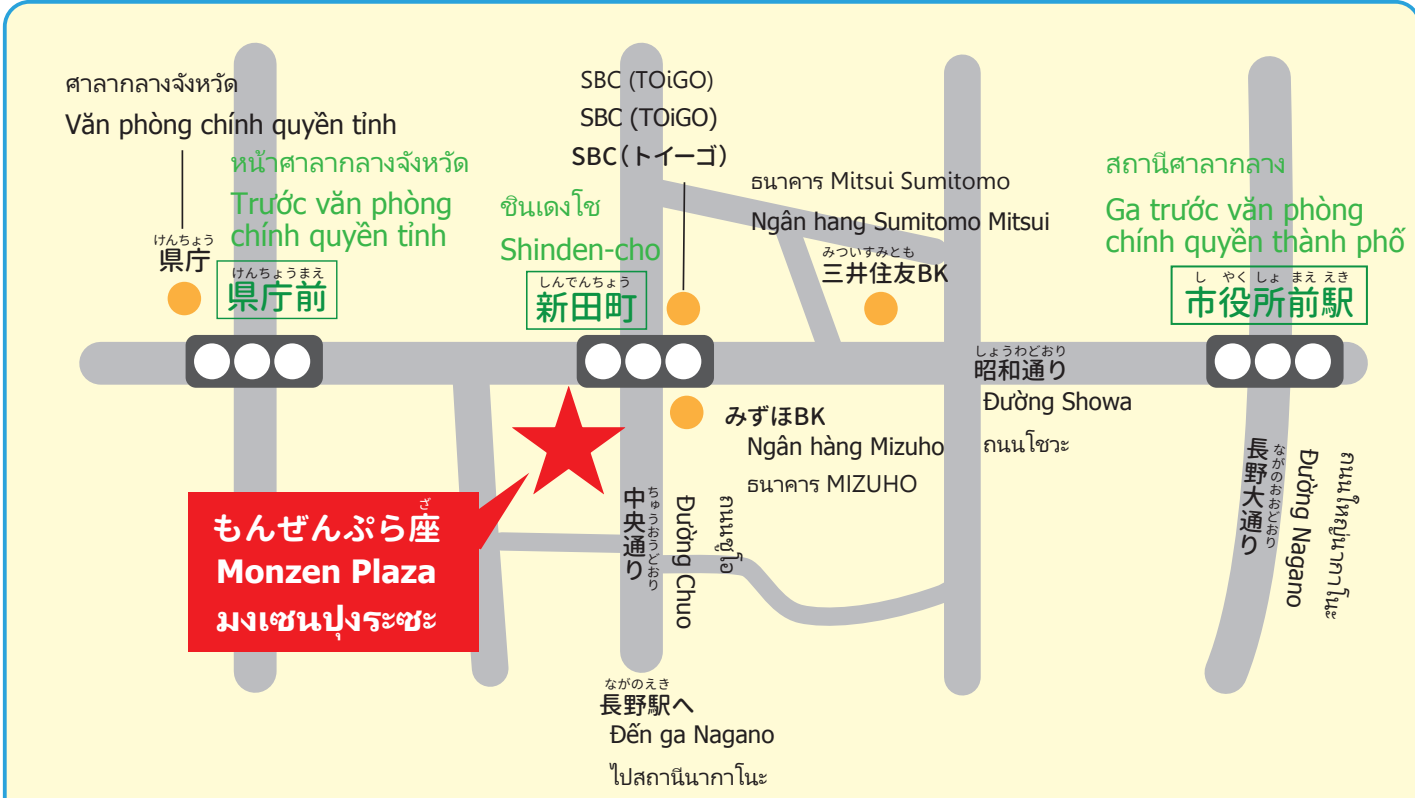

15の言葉で相談できます

Có thể tư vấn bằng 15 ngôn ngữ บริการให้ข้อมูลและคำปรึกษา 15 ภาษา

- ①中国語
- ②ポルトガル語
- ③タガログ語
- ④韓国語
- ⑤ベトナム語
- ⑥タイ語
- ⑦英語
- ⑧インドネシア語
- ⑨スペイン語
- ⑩ネパール語
- ⑪マレー語
- ⑫ミャンマー語
- ⑬フランス語
- ⑭クメール語
- ⑮ドイツ語

- ①Tiếng Trung Quốc
- ②Tiếng Bồ Đào Nha
- ③Tiếng Tagalog
- ④Tiếng Hàn Quốc
- ⑤Tiếng Việt
- ⑥Tiếng Thái
- ⑦Tiếng Anh
- ⑧Tiếng Indonesia
- ⑨Tiếng Tây Ban Nha
- ⑩Tiếng Nepal
- ⑪Tiếng Mã Lai
- ⑫Tiếng Myanmar
- ⑬Tiếng Pháp
- ⑭Tiếng Khmer
- ⑮Tiếng Đức
- ① ภาษาจีน
- ② ภาษาโปรตุเกส
- ③ ภาษาตากาล็อก
- ④ ภาษาเกาหลี
- ⑤ ภาษาเวียดนาม
- ⑥ ภาษาไทย
- ⑦ ภาษาอังกฤษ
- ⑧ ภาษาอินโดนีเซีย
- ⑨ ภาษาสเปน
- ⑩ ภาษาเนปาล
- ⑪ ภาษามลายู
- ⑫ ภาษาพม่า
- ⑬ ภาษาฝรั่งเศส
- ⑭ ภาษาเขมร
- ⑮ ภาษาเยอรมัน

長野市新田町 1485-1 もんぜんぷら座 3階
1485-1 Shinden-cho, thành phố Nagano Tầng 3 Monzen Plaza
1485-1 ซินเดนโจ เมืองนากาโนะ มงเซนปุระซะ ชั้นสาม