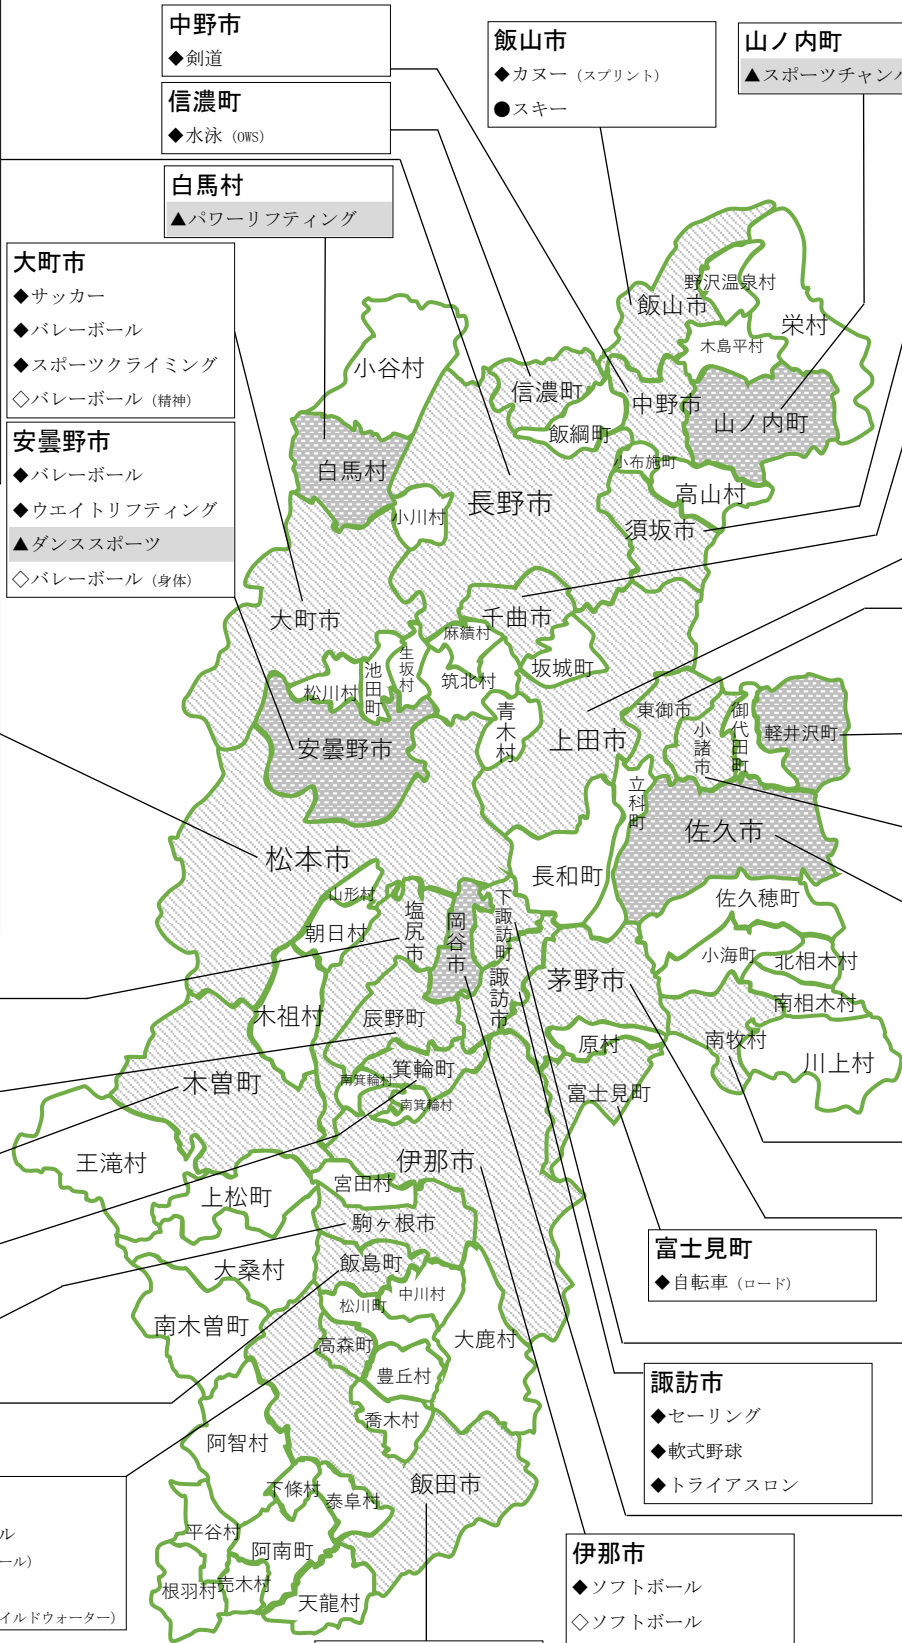

	競技数	市町村数
第1次選定（R5. 5. 31）	6	6

3 第82回国民スポーツ大会 特別競技

競技・種目名	市町村名	開催予定施設
高等学校野球	硬式	長野市 南長野運動公園総合運動場野球場（長野オリンピックスタジアム）
	軟式	飯田市 長野県飯田運動公園野球場（綿半飯田野球場）

4 第27回全国障害者スポーツ大会 正式競技

No.	区分	競技名	障害区分※			市町村名	開催予定施設	
			身体障がい	知的障がい	精神障がい			
1	個人競技	陸上競技	○	○	—	松本市	長野県松本平広域公園陸上競技場	
2		水泳	○	○	—	長野市	長野運動公園総合運動場総合市民プール	
3		アーチェリー	○	—	—	佐久市	佐久総合運動公園陸上競技場	
4		卓球	○	○	○	岡谷市	岡谷市民総合体育館（スワンドーム）	
5		フライングディスク	○	○	—	茅野市	茅野市運動公園陸上競技場	
6		ボウリング	—	○	—	長野市	ヤングファラオ	
7		ボッチャ	○	—	—	千曲市	更埴体育館（ことぶきアリーナ千曲）	
8	団体競技	バスケットボール	—	○	—	長野市	真島総合スポーツアリーナ（ホワイティング） 長野運動公園総合運動場総合体育館 南長野運動公園総合運動場体育館 のいずれか	
9		車いすバスケットボール	○	—	—			
10		ソフトボール	—	○	—	伊那市	伊那スタジアム 伊那市営野球場 美すずスポーツ公園運動場 富士塚スポーツ公園運動場 のいずれか	
11		グラウンドソフトボール	○	—	—			
12		フットソフトボール	—	○	—			
13		バレーボール		○	—	—	安曇野市	安曇野市総合体育館（ANCアリーナ）
				—	○	—	松本市	松本市総合体育館
			—	—	○	大町市	大町市運動公園総合体育館	
14	サッカー	—	○	—	松本市	長野県松本平広域公園総合球技場（サンプロアルウィン） 長野県松本平広域公園芝生グラウンド 長野県松本平広域公園球技場 松本市サッカー場 のいずれか		

凡例) ○：競技あり、—：対象競技なし

※ 身体障がいは身体障害者福祉法に基づく身体障害者手帳の交付を受けた者。知的障がいは厚生事務次官通知による療育手帳の交付を受けた者、精神障がいは精神保健及び精神障害者福祉に関する法律に基づく精神障害者保健福祉手帳の交付を受けた者、あるいは、取得対象に準ずる障がいのある者。

信州やまなみ国スポ・全障スポ 競技会場地市町村

長野県キャラクター「アルケマ」
©長野県アルケマ

- ◆国スポ 正式競技 (本大会) : 37競技/28市町村・県外1市町村
- 国スポ 正式競技 (冬季大会) : 3競技/4市町村
- ▲国スポ 公開競技 : 6競技/6市町村
- 国スポ 特別競技 : 1競技/2市町村
- ◇全障スポ 正式競技 : 個人7競技・団体7競技/9市町村

- 長野市**
- ◆水泳 (競泳、飛込、水球、AS)
 - ◆サッカー
 - ◆体操 (競技)
 - ◆バスケットボール
 - ◆ライフル射撃 (CP)
 - ◆ボウリング
 - スケート (スピード、フィギュア)
 - 高等学校野球 (硬式)
 - ◇水泳
 - ◇ボウリング
 - ◇バスケットボール
 - ◇車いすバスケットボール
- 松本市**
- 【総合開・閉会式】
- ◆陸上競技
 - ◆サッカー
 - ◆テニス
 - ◆バレーボール
 - ◆自転車 (トラック)
 - ◆軟式野球
 - ◆なぎなた
 - ◇陸上競技
 - ◇バレーボール (知的)
 - ◇サッカー
- 塩尻市**
- ◆バドミントン
 - ◆銃剣道
- 辰野町**
- ◆クレ射撃
- 木曾町**
- ◆相撲
- 箕輪町**
- ◆フェンシング
- 駒ヶ根市**
- ◆ホッケー
- 飯島町**
- ◆ホッケー