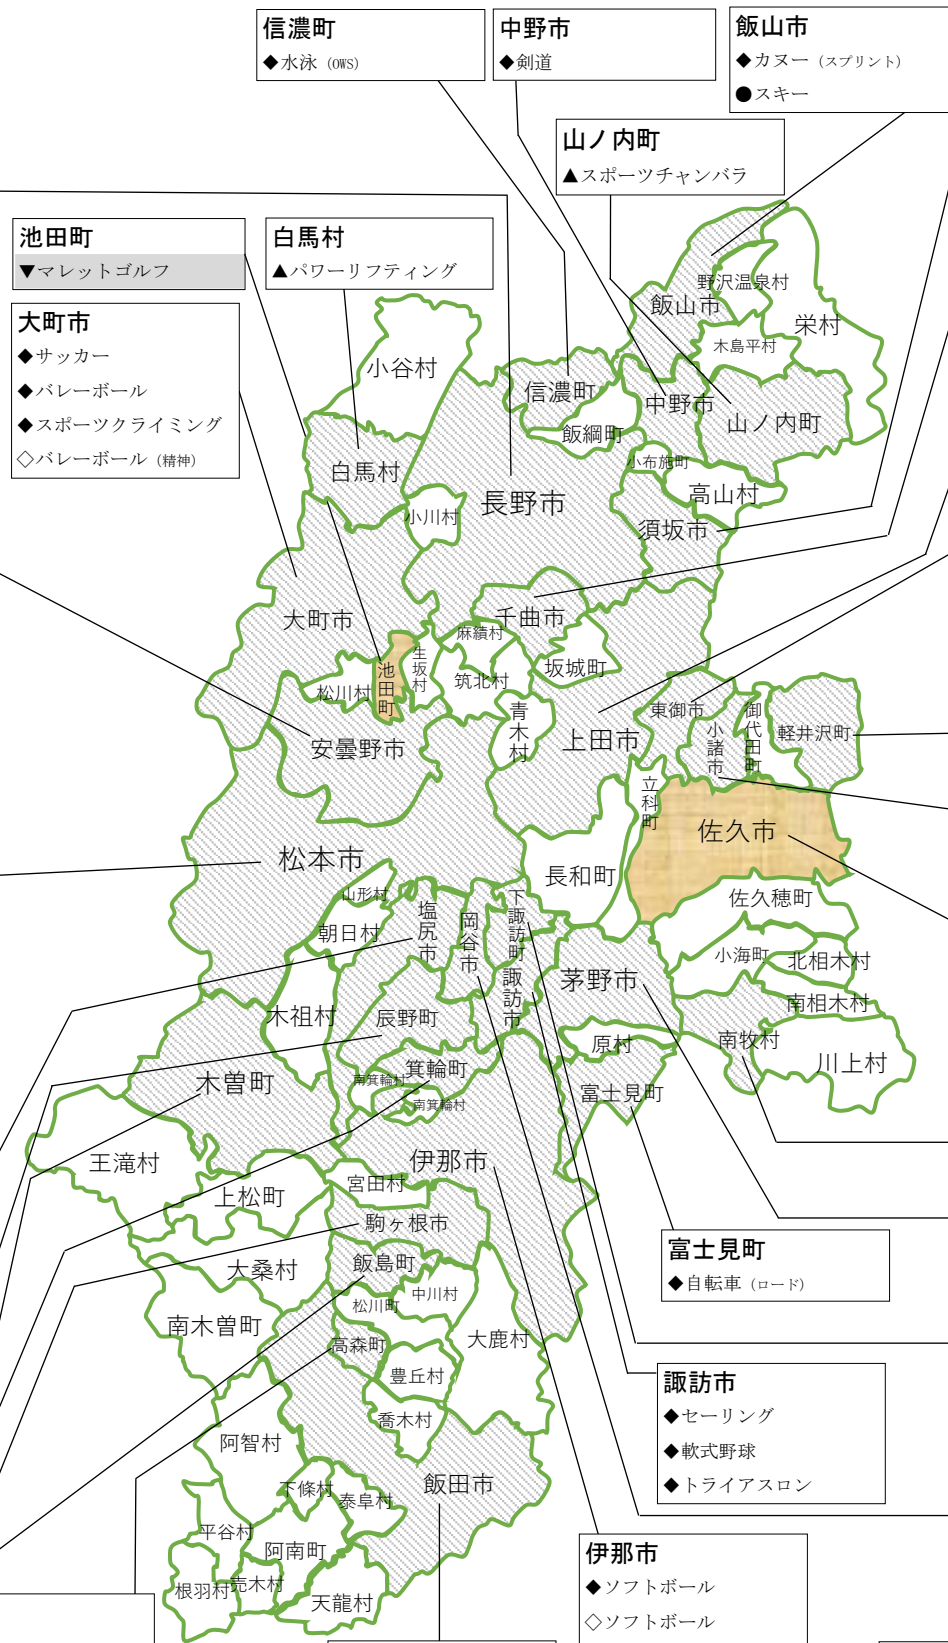

信州やまなみ国スポ・全障スポ 競技会場地市町村

- ◆国スポ 正式競技 (本大会) : 37競技/28市町村・県外 1市町村
- ●国スポ 正式競技 (冬季大会) : 3競技/4市町村
- ▲国スポ 公開競技 : 6競技/6市町村
- ▼国スポ デモンストレーションスポーツ : 2競技/2市町村
- ■国スポ 特別競技 : 1競技/2市町村
- ◇全障スポ 正式競技 : 個人7競技・団体7競技/9市町村

1. **長野市**
2. ◆水泳 (競泳、飛込、水球、AS)
   - ◆サッカー
   - ◆体操 (競技)
   - ◆バスケットボール
   - ◆ライフル射撃 (CP)
   - ◆ボウリング
   - ●スケート (スピード、フィギュア)
   - ■高等学校野球 (硬式)
   - ◇水泳
   - ◇ボウリング
   - ◇バスケットボール
   - ◇車いすバスケットボール
3. **安曇野市**
4. ◆バレーボール
   - ◆ウエイトリフティング
   - ▲ダンススポーツ
   - ◇バレーボール (身体)
5. **松本市**
6. 【総合開・開会式】
7. ◆陸上競技
   - ◆サッカー
   - ◆テニス
   - ◆バレーボール
   - ◆自転車 (トラック)
   - ◆軟式野球
   - ◆なぎなた
   - ◇陸上競技
   - ◇バレーボール (知的)
   - ◇サッカー
8. **塩尻市**
9. ◆バドミントン
   - ◆銃剣道
10. **辰野町**
11. ◆クレール射撃
12. **木曾町**
13. ◆相撲
14. **箕輪町**
15. ◆フェンシング
16. **駒ヶ根市**
17. ◆ホッケー
18. **飯島町**
19. ◆ホッケー

1. **高森町**
2. ◆バレーボール (ビーチバレーボール)
   - ◆カヌー (スラローム・ワイルドウォーター)