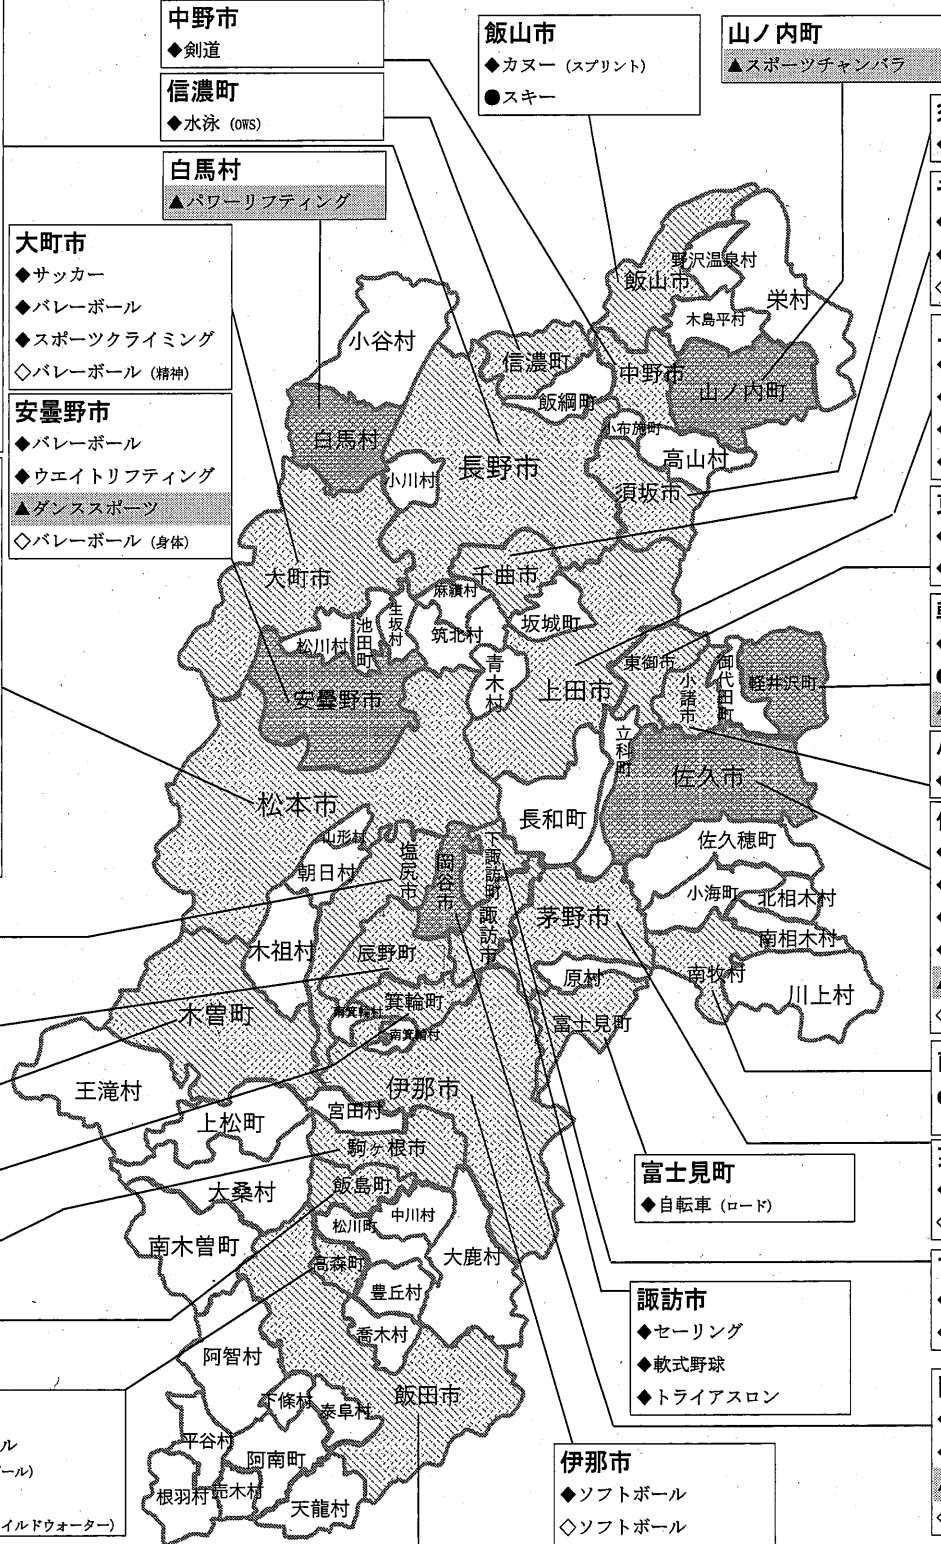

信州やまなみ国スポ・全障スポ 競技会場地市町村

- ◆国スポ 正式競技 (本大会) : 37競技/28市町村・県外1市町村
- ●国スポ 正式競技 (冬季大会) : 3競技/4市町村
- ▲国スポ 公開競技 : 6競技/6市町村
- ■国スポ 特別競技 : 1競技/2市町村
- ◇全障スポ 正式競技 : 個人7競技・団体7競技/9市町村

1. **長野市**
2. ◆水泳 (競泳、飛込、水球、AS)
   - ◆サッカー
   - ◆体操 (競技)
   - ◆バスケットボール
   - ◆ライフル射撃 (CP)
   - ◆ボウリング
   - ●スケート (スピード、フィギュア)
   - ■高等学校野球 (硬式)
   - ◇水泳
   - ◇ボウリング
   - ◇バスケットボール
   - ◇車いすバスケットボール
3. **松本市**
4. 【総合開・閉会式】
5. ◆陸上競技
   - ◆サッカー
   - ◆テニス
   - ◆バレーボール
   - ◆自転車 (トラック)
   - ◆軟式野球
   - ◆なぎなた
   - ◇陸上競技
   - ◇バレーボール (知的)
   - ◇サッカー
6. **塩尻市**
7. ◆バドミントン
   - ◆銃剣道
8. **辰野町**
9. ◆クレール射撃
10. **木曾町**
11. ◆相撲
12. **箕輪町**
13. ◆フェンシング
14. **駒ヶ根市**
15. ◆ホッケー
16. **飯島町**
17. ◆ホッケー

1. **須坂市**
2. ◆体操 (トランポリン)
3. **千曲市**
4. ◆体操 (新体操)
   - ◆ハンドボール
   - ◇ボッチャ
5. **上田市**
6. ◆ハンドボール
   - ◆ソフトテニス
   - ◆軟式野球
   - ◆ラグビーフットボール
7. **東御市**
8. ◆ボクシング
   - ◆ハンドボール
9. **軽井沢町**
10. ◆ゴルフ
    - ●アイスホッケー
    - ▲バウンドテニス
11. **小諸市**
12. ◆レスリング
13. **佐久市**
14. ◆軟式野球
    - ◆柔道
    - ◆アーチェリー
    - ◆空手道
    - ▲武術太極拳
    - ◇アーチェリー
15. **南牧村**
16. ●スケート (ショートトラック)
17. **茅野市**
18. ◆軟式野球
    - ◇フライングディスク
19. **下諏訪町**
20. ◆ローイング
    - ◆トライアスロン
21. **岡谷市**
22. ◆卓球
    - ◆トライアスロン
    - ▲綱引
    - ◇卓球

1. **高森町**
2. ◆バレーボール (ビーチバレーボール)
   - ◆カヌー (スラローム・ワイルドウォーター)

1. **飯田市**
2. ◆弓道
   - ■高等学校野球 (軟式)

1. **伊那市**
2. ◆ソフトボール
   - ◇ソフトボール
   - ◇グランドソフトボール
   - ◇フットソフトボール

1. **富士見町**
2. ◆自転車 (ロード)

1. **諏訪市**
2. ◆セーリング
   - ◆軟式野球
   - ◆トライアスロン

1. **県外開催
   福井県福井市**
2. ◆ライフル射撃 (CP以外)