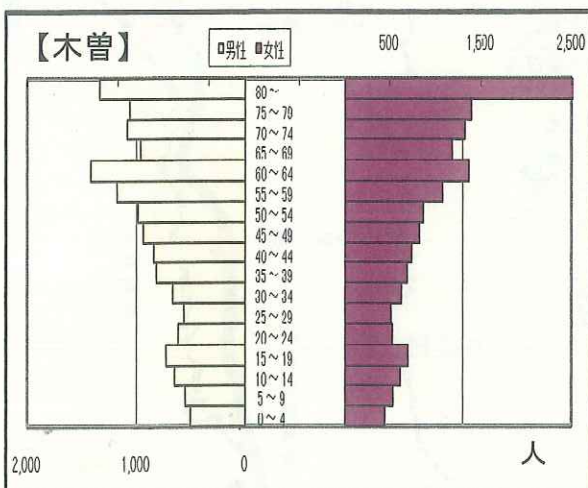

木曾地域の概況

1 管内略図

木曾郡面積：1,546km²(全県の11.4%)
 (香川県:1,876km²、大阪府 1,898km²)

森林面積:計 93.3%

2 人口

(1) 人口の推移

木曾郡: 30,601人 (全県の1.4%)

65歳以上の人口比率: 35.6% (全県 26.7%)

※H23.10.1毎月人口異動調査による

(2) 年代別人口分布

3 産業

(1) 木材に係る素材生産量の推移(木曾郡)

(2) 業種別製造品出荷額(木曾郡)

※平成22年工業統計調査による

(3) 農業産出額の構成比(平成22年)

※「木曾」は木曾地方事務所推計値、「長野県」は県農政部による推計値

(4) 観光地利用者数の推移