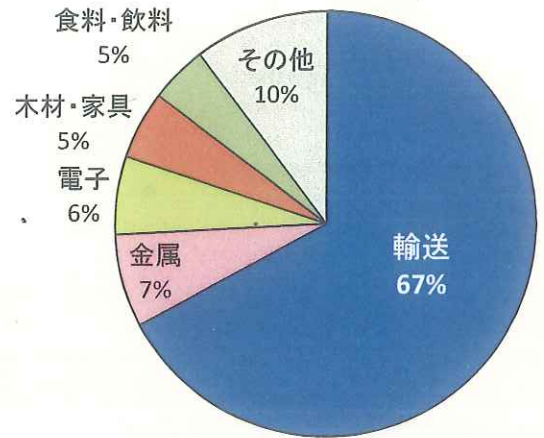

木曾地域の概況

1 管内略図

木曾郡面積：1,546km²(全県の11.4%)
 (香川県:1,876km²、大阪府 1,898km²)

森林面積:計 93.3%

2 人口

(1) 人口の推移

木曾郡: 30,601人 (全県の1.4%)

65歳以上の人口比率: 35.6% (全県 26.7%)

※H23.10.1毎月人口異動調査による

(2) 年代別人口分布

3 産業

(1) 木材に係る素材生産量の推移(木曾郡)

(2) 業種別製造品出荷額(木曾郡)

※平成22年工業統計調査による

(3) 農業産出額の構成比(平成22年)

※「木曾」は木曾地方事務所推計値、「長野県」は県農政部による推計値

(4) 観光地利用者数の推移