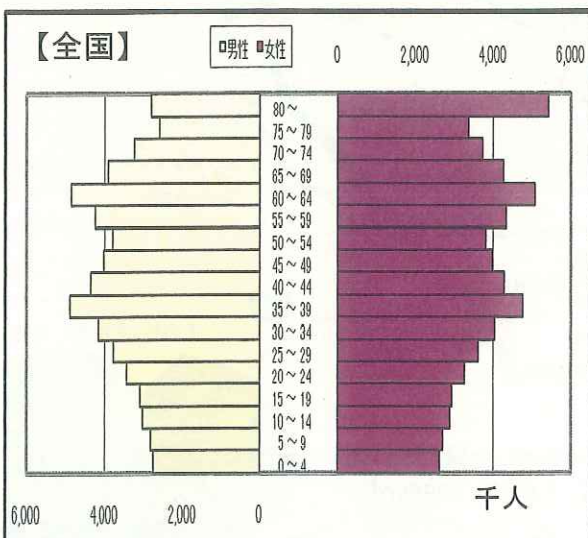

木曾地域の概況

1 管内略図

木曾郡面積：1,546km²(全県の11.4%)
 (香川県:1,876km²、大阪府 1,898km²)

森林面積:計 93.3%

2 人口

(1) 人口の推移

木曾郡: 30,601人 (全県の1.4%)

65歳以上の人口比率: 35.6% (全県 26.7%)

※H23.10.1毎月人口異動調査による

(2) 年代別人口分布

3 産業

(1) 木材に係る素材生産量の推移(木曾郡)

(2) 業種別製造品出荷額(木曾郡)

※平成22年工業統計調査による

(3) 農業産出額の構成比(平成22年)

※「木曾」は木曾地方事務所推計値、「長野県」は県農政部による推計値

(4) 観光地利用者数の推移