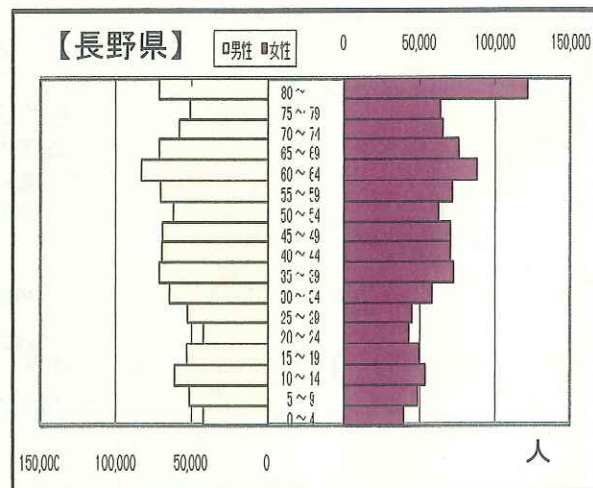

木曾地域の概況

1 管内略図

木曾郡面積：1,546km²(全県の11.4%)
 (香川県:1,876km²、大阪府 1,898km²)

森林面積:計 93.3%

2 人口

(1) 人口の推移

木曾郡: 30,601人 (全県の1.4%)

65歳以上の人口比率: 35.6% (全県 26.7%)

※H23.10.1毎月人口異動調査による

(2) 年代別人口分布

3 産業

(1) 木材に係る素材生産量の推移(木曾郡)

(2) 業種別製造品出荷額(木曾郡)

※平成22年工業統計調査による

(3) 農業産出額の構成比(平成22年)

※「木曾」は木曾地方事務所推計値、「長野県」は県農政部による推計値

(4) 観光地利用者数の推移