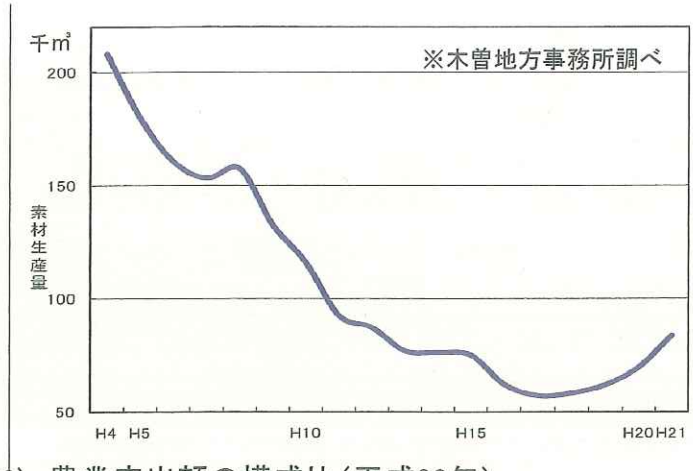

木曾地域の概況

1 管内略図

木曾郡面積：1,546km²(全県の11.4%)
 (香川県:1,876km²、大阪府 1,898km²)

森林面積:計 93.3%

2 人口

(1) 人口の推移

木曾郡: 30,601人 (全県の1.4%)

65歳以上の人口比率: 35.6% (全県 26.7%)

※H23.10.1毎月人口異動調査による

(2) 年代別人口分布

3 産業

(1) 木材に係る素材生産量の推移(木曾郡)

(2) 業種別製造品出荷額(木曾郡)

※平成22年工業統計調査による

(3) 農業産出額の構成比(平成22年)

※「木曾」は木曾地方事務所推計値、「長野県」は県農政部による推計値

(4) 観光地利用者数の推移