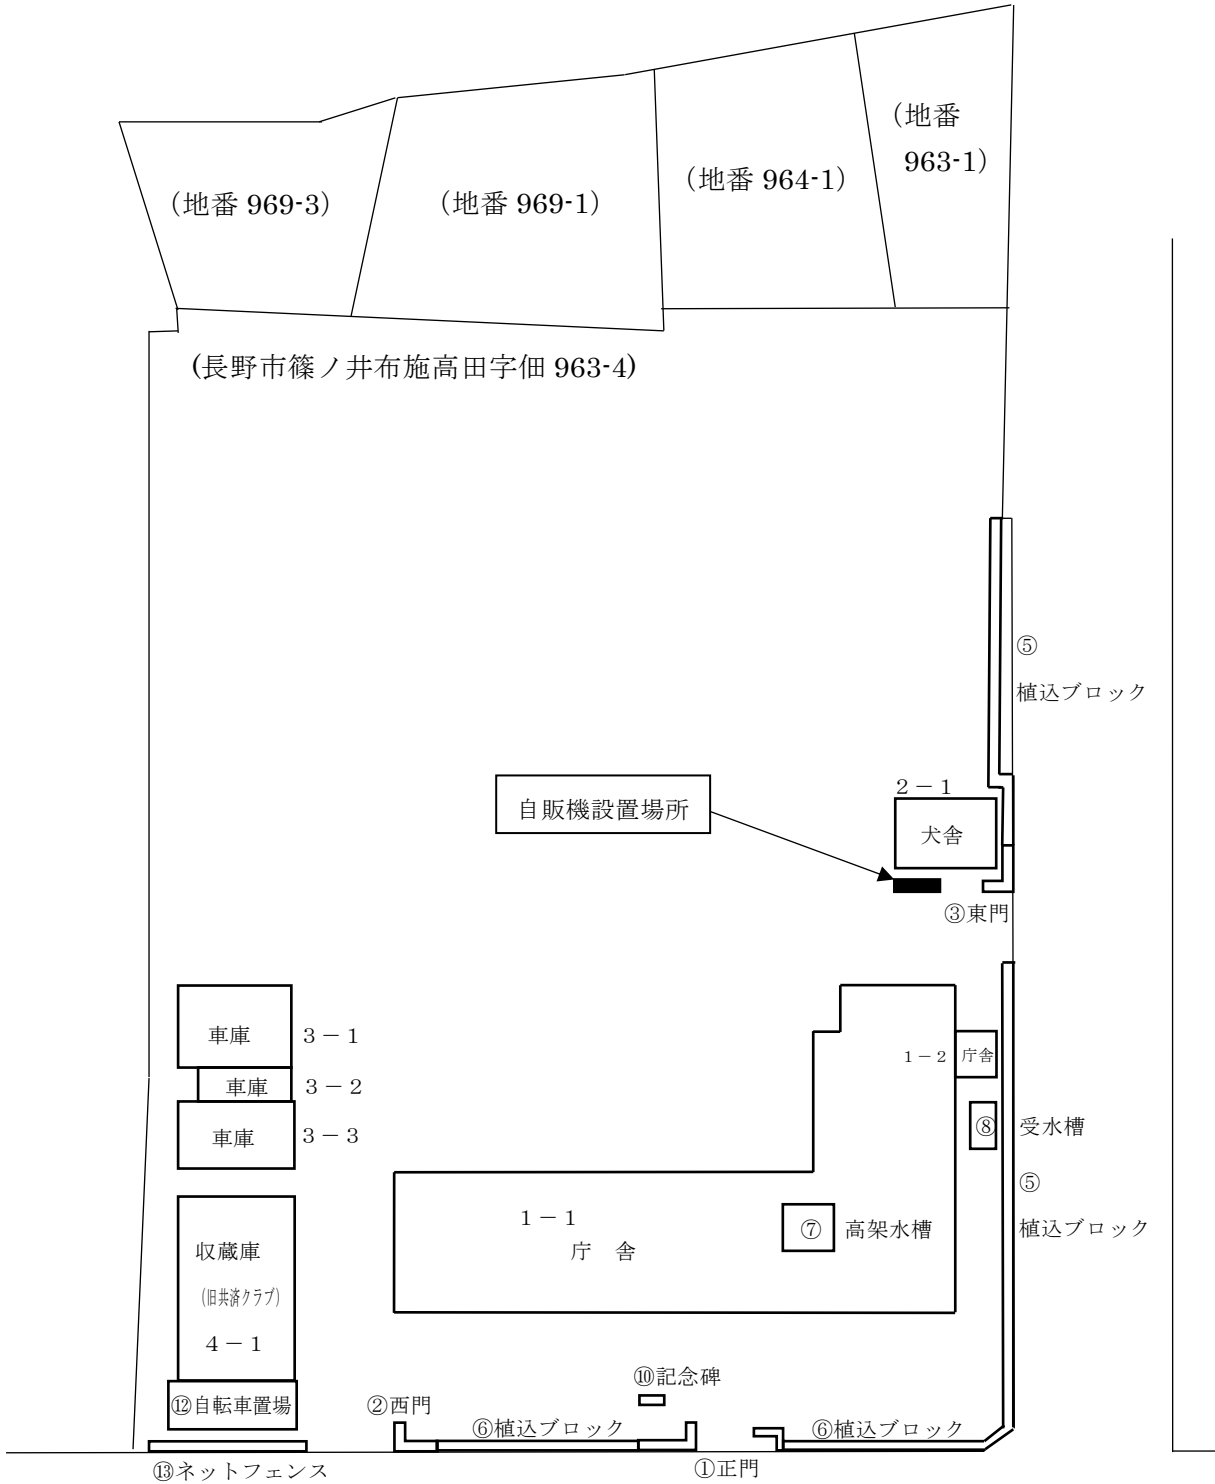

長野県埋蔵文化財センター 自販機設置場所図

概念図であるため、縮尺・面積等実際とは異なります。