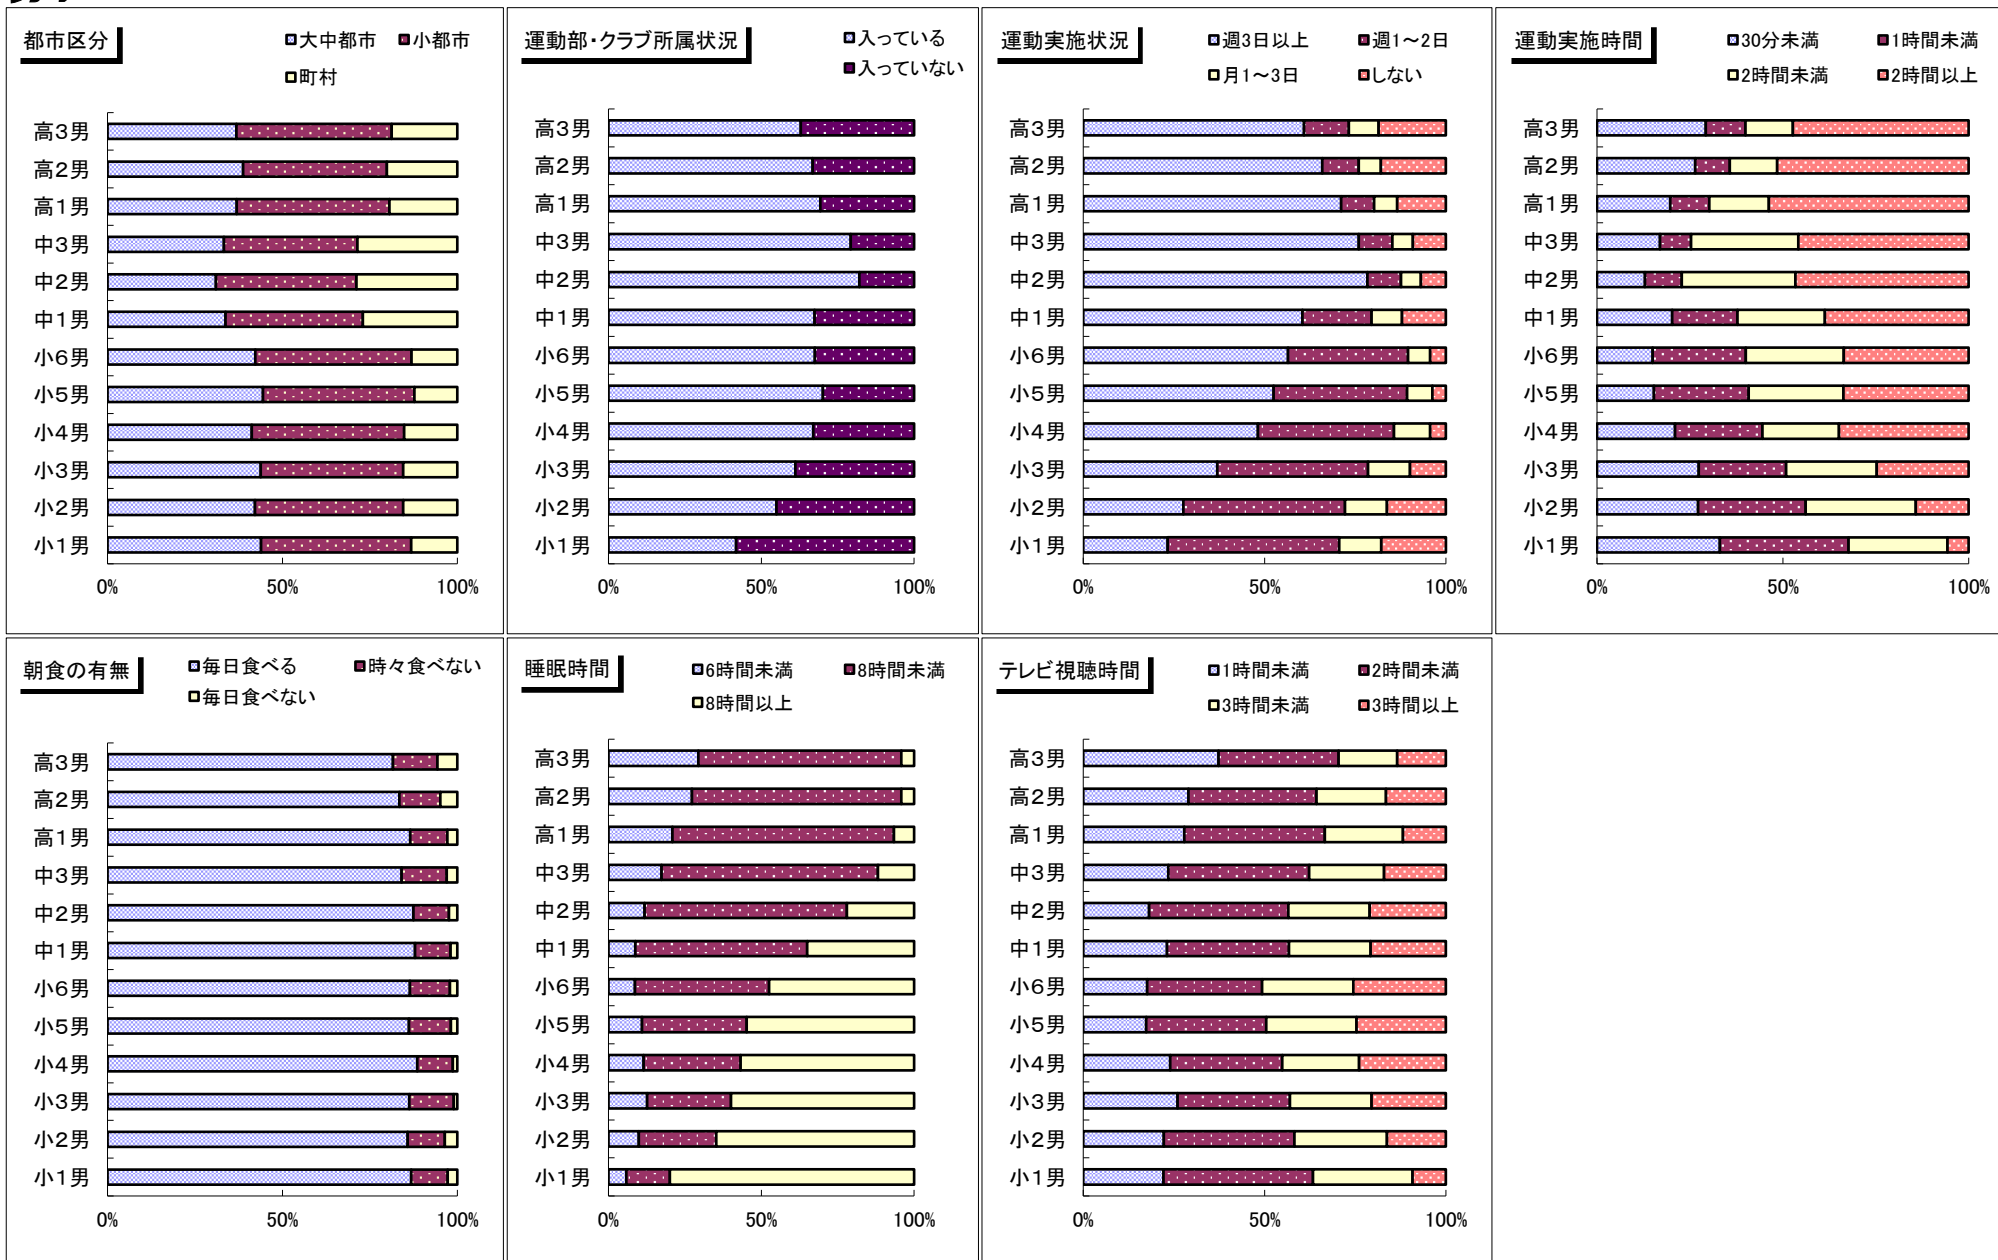

2016年度 長野県 生活実態調査 男女別推移グラフ

男子

女子