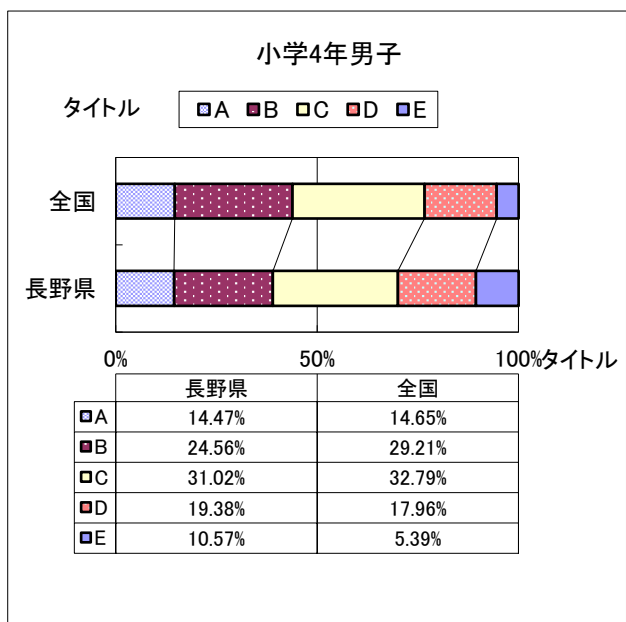

# 2019年度 長野県と全国の総合評価の比較

作成日: 2019年11月29日 Page:1

# 2019年度 長野県と全国の総合評価の比較

作成日: 2019年11月29日 Page:2