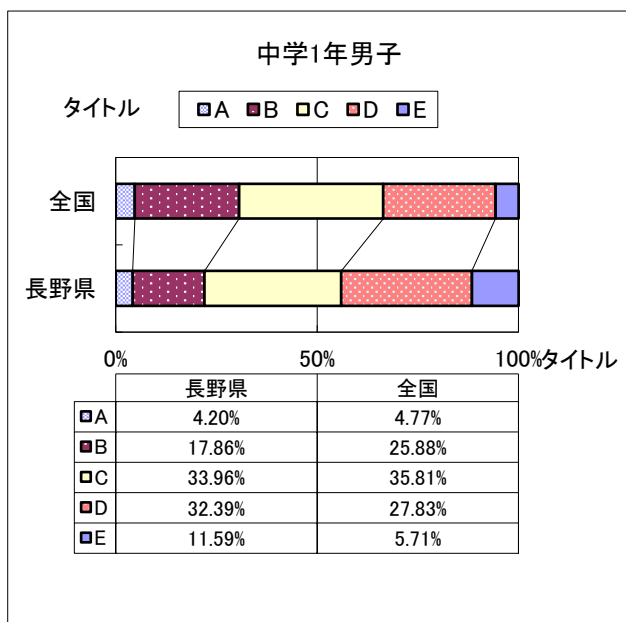

2019年度 長野県と全国の総合評価の比較

作成日: 2019年11月29日 Page:3