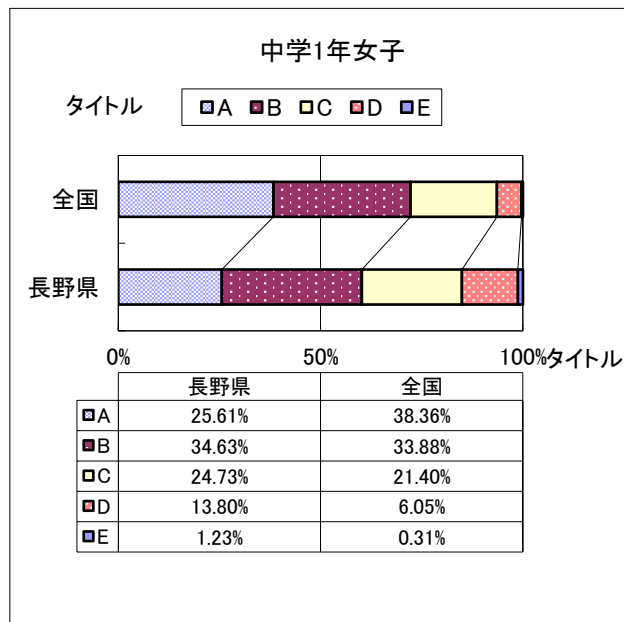

2019年度 長野県と全国の総合評価の比較

作成日: 2019年11月29日 Page:3