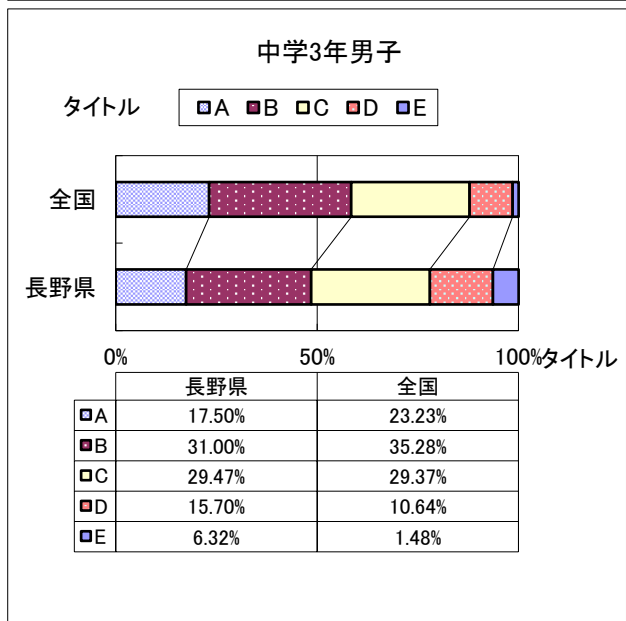

2019年度 長野県と全国の総合評価の比較

作成日: 2019年11月29日 Page:3