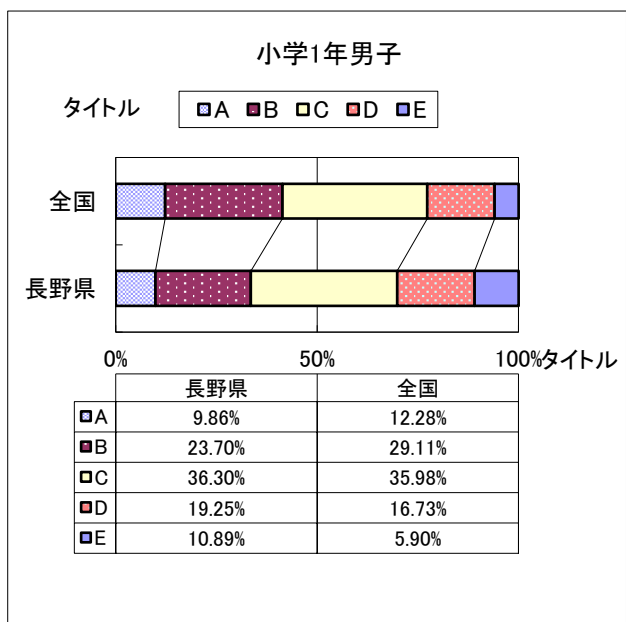

# 2019年度 長野県と全国の総合評価の比較

作成日: 2019年11月29日 Page:1

# 2019年度 長野県と全国の総合評価の比較

作成日: 2019年11月29日 Page:2