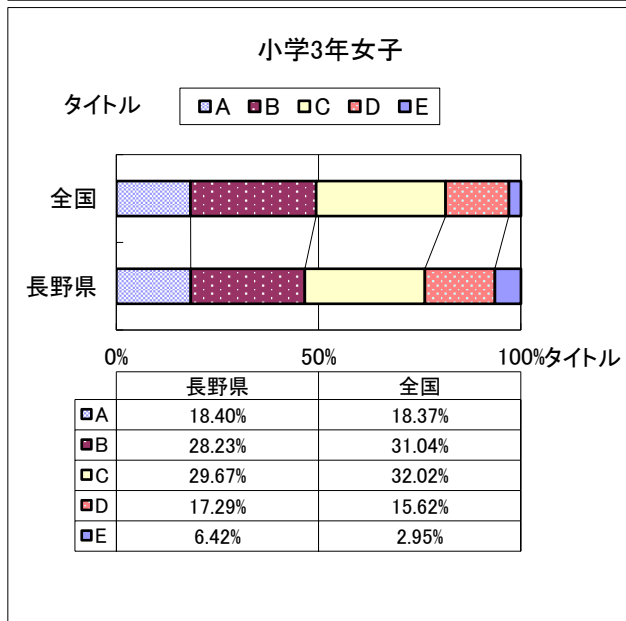

# 2019年度 長野県と全国の総合評価の比較

作成日: 2019年11月29日 Page:1