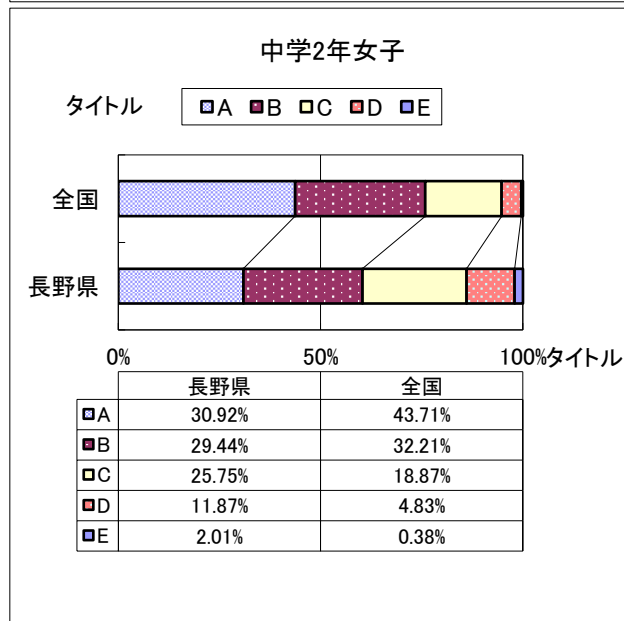

2019年度 長野県と全国の総合評価の比較

作成日: 2019年11月29日 Page:3