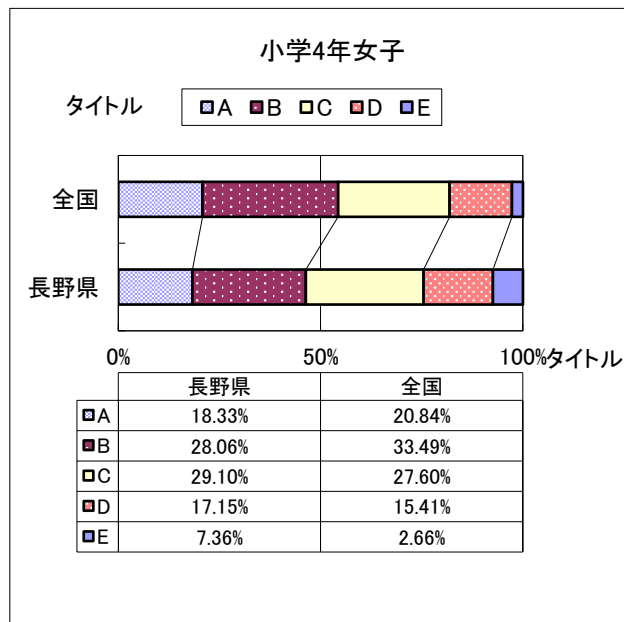

# 2019年度 長野県と全国の総合評価の比較

作成日: 2019年11月29日 Page:1

# 2019年度 長野県と全国の総合評価の比較

作成日: 2019年11月29日 Page:2