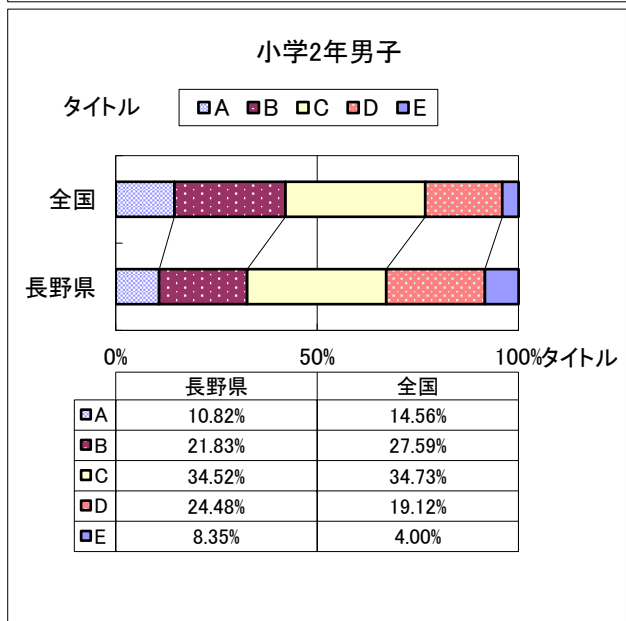

# 2019年度 長野県と全国の総合評価の比較

作成日: 2019年11月29日 Page:1