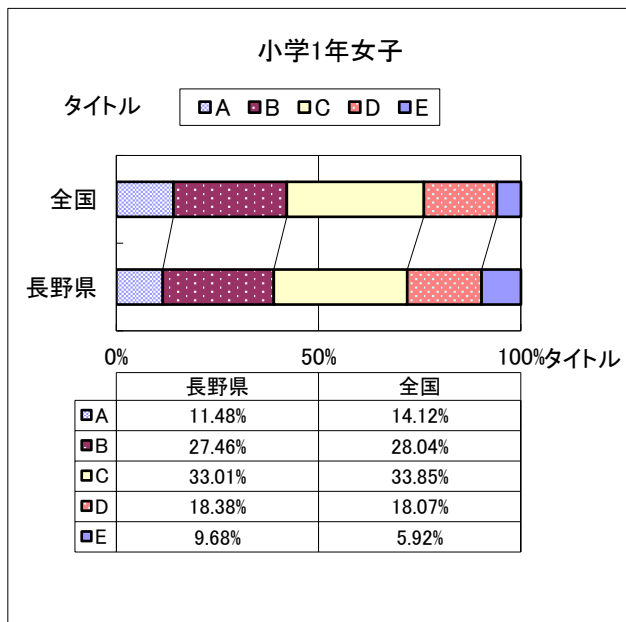

# 2019年度 長野県と全国の総合評価の比較

作成日: 2019年11月29日 Page:1