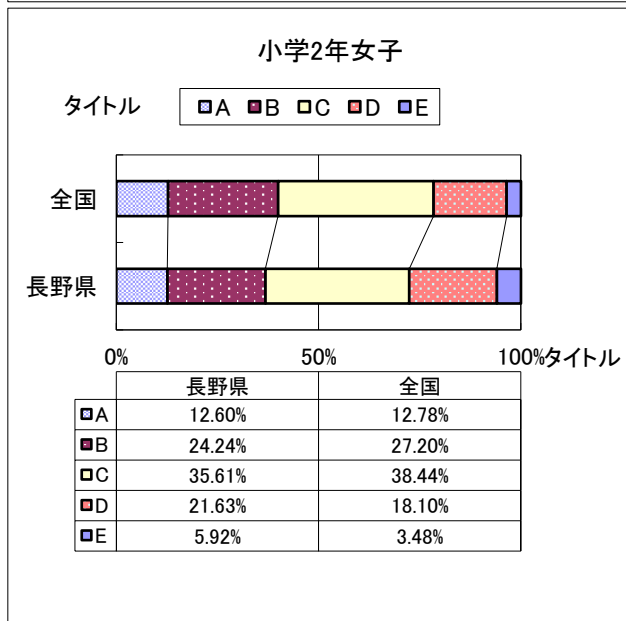

# 2019年度 長野県と全国の総合評価の比較

作成日: 2019年11月29日 Page:1