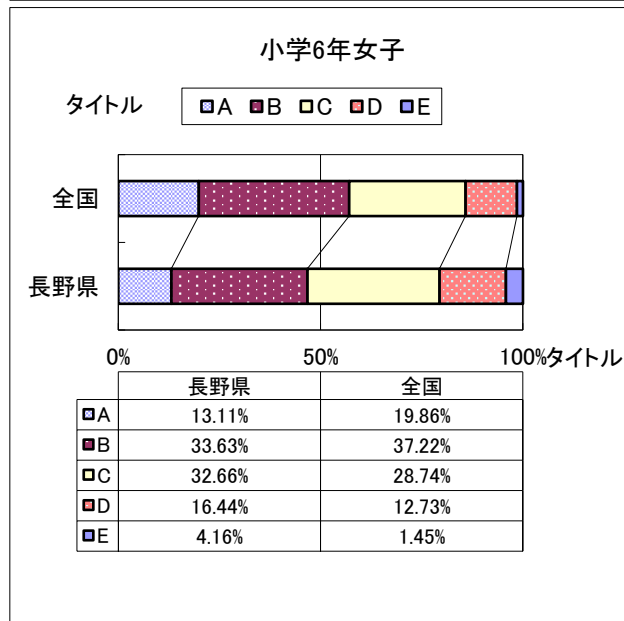

2019年度 長野県と全国の総合評価の比較

作成日: 2019年11月29日 Page:2