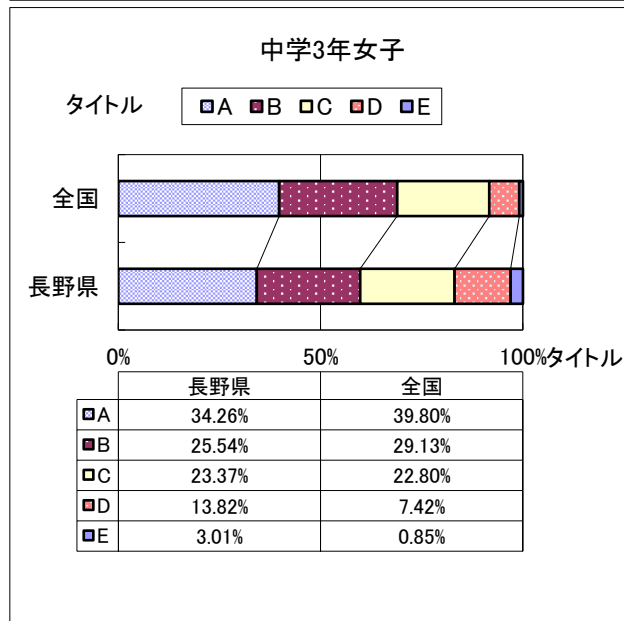

2019年度 長野県と全国の総合評価の比較

作成日: 2019年11月29日 Page:3