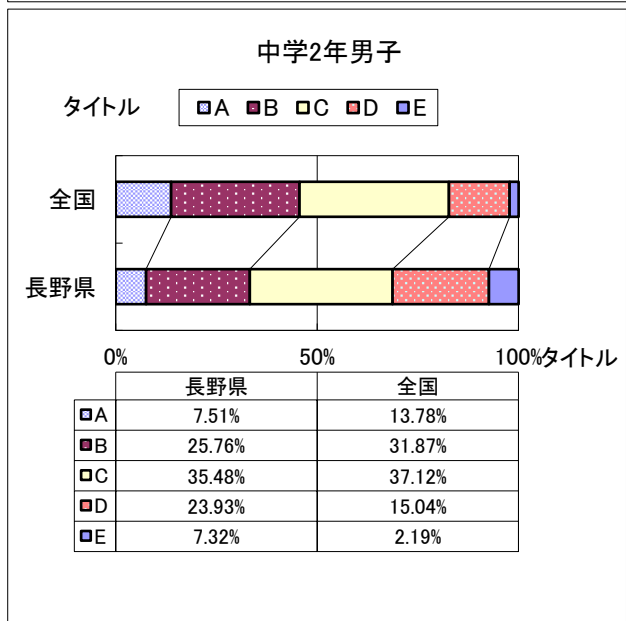

2019年度 長野県と全国の総合評価の比較

作成日: 2019年11月29日 Page:3