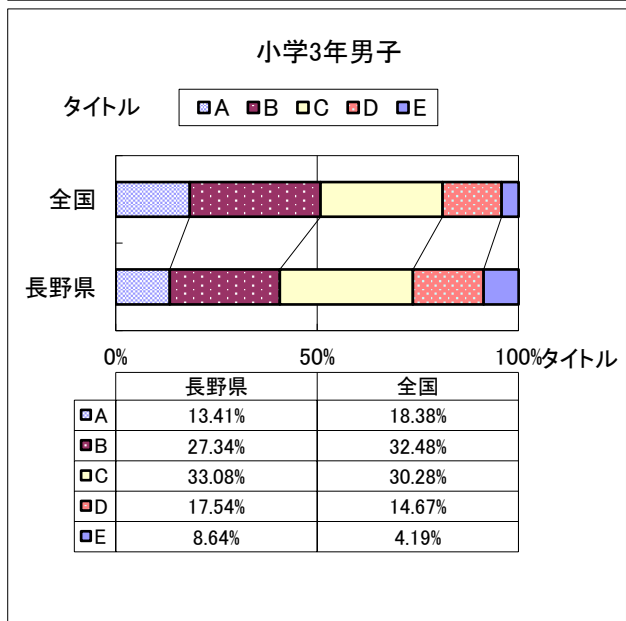

# 2019年度 長野県と全国の総合評価の比較

作成日: 2019年11月29日 Page:1

# 2019年度 長野県と全国の総合評価の比較

作成日: 2019年11月29日 Page:2