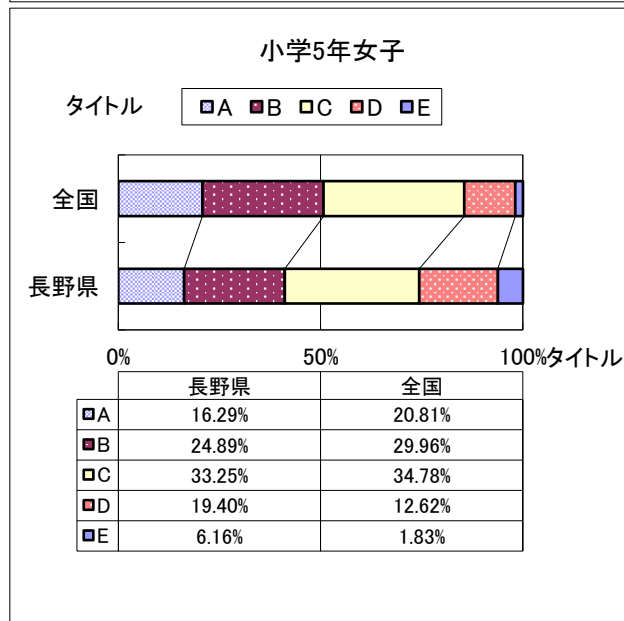

2019年度 長野県と全国の総合評価の比較

作成日: 2019年11月29日 Page:2