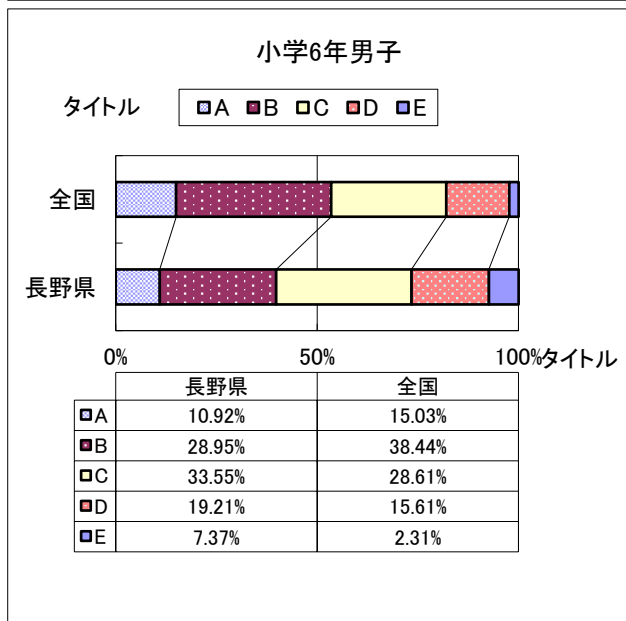

2019年度 長野県と全国の総合評価の比較

作成日: 2019年11月29日 Page:2