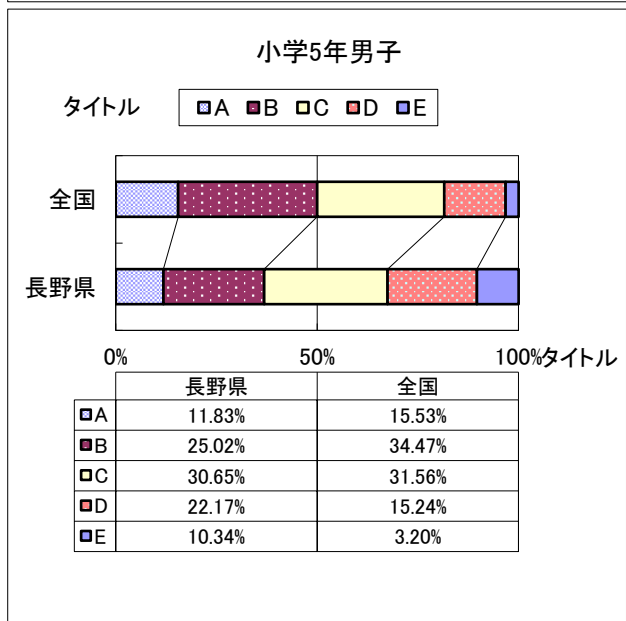

2019年度 長野県と全国の総合評価の比較

作成日: 2019年11月29日 Page:2