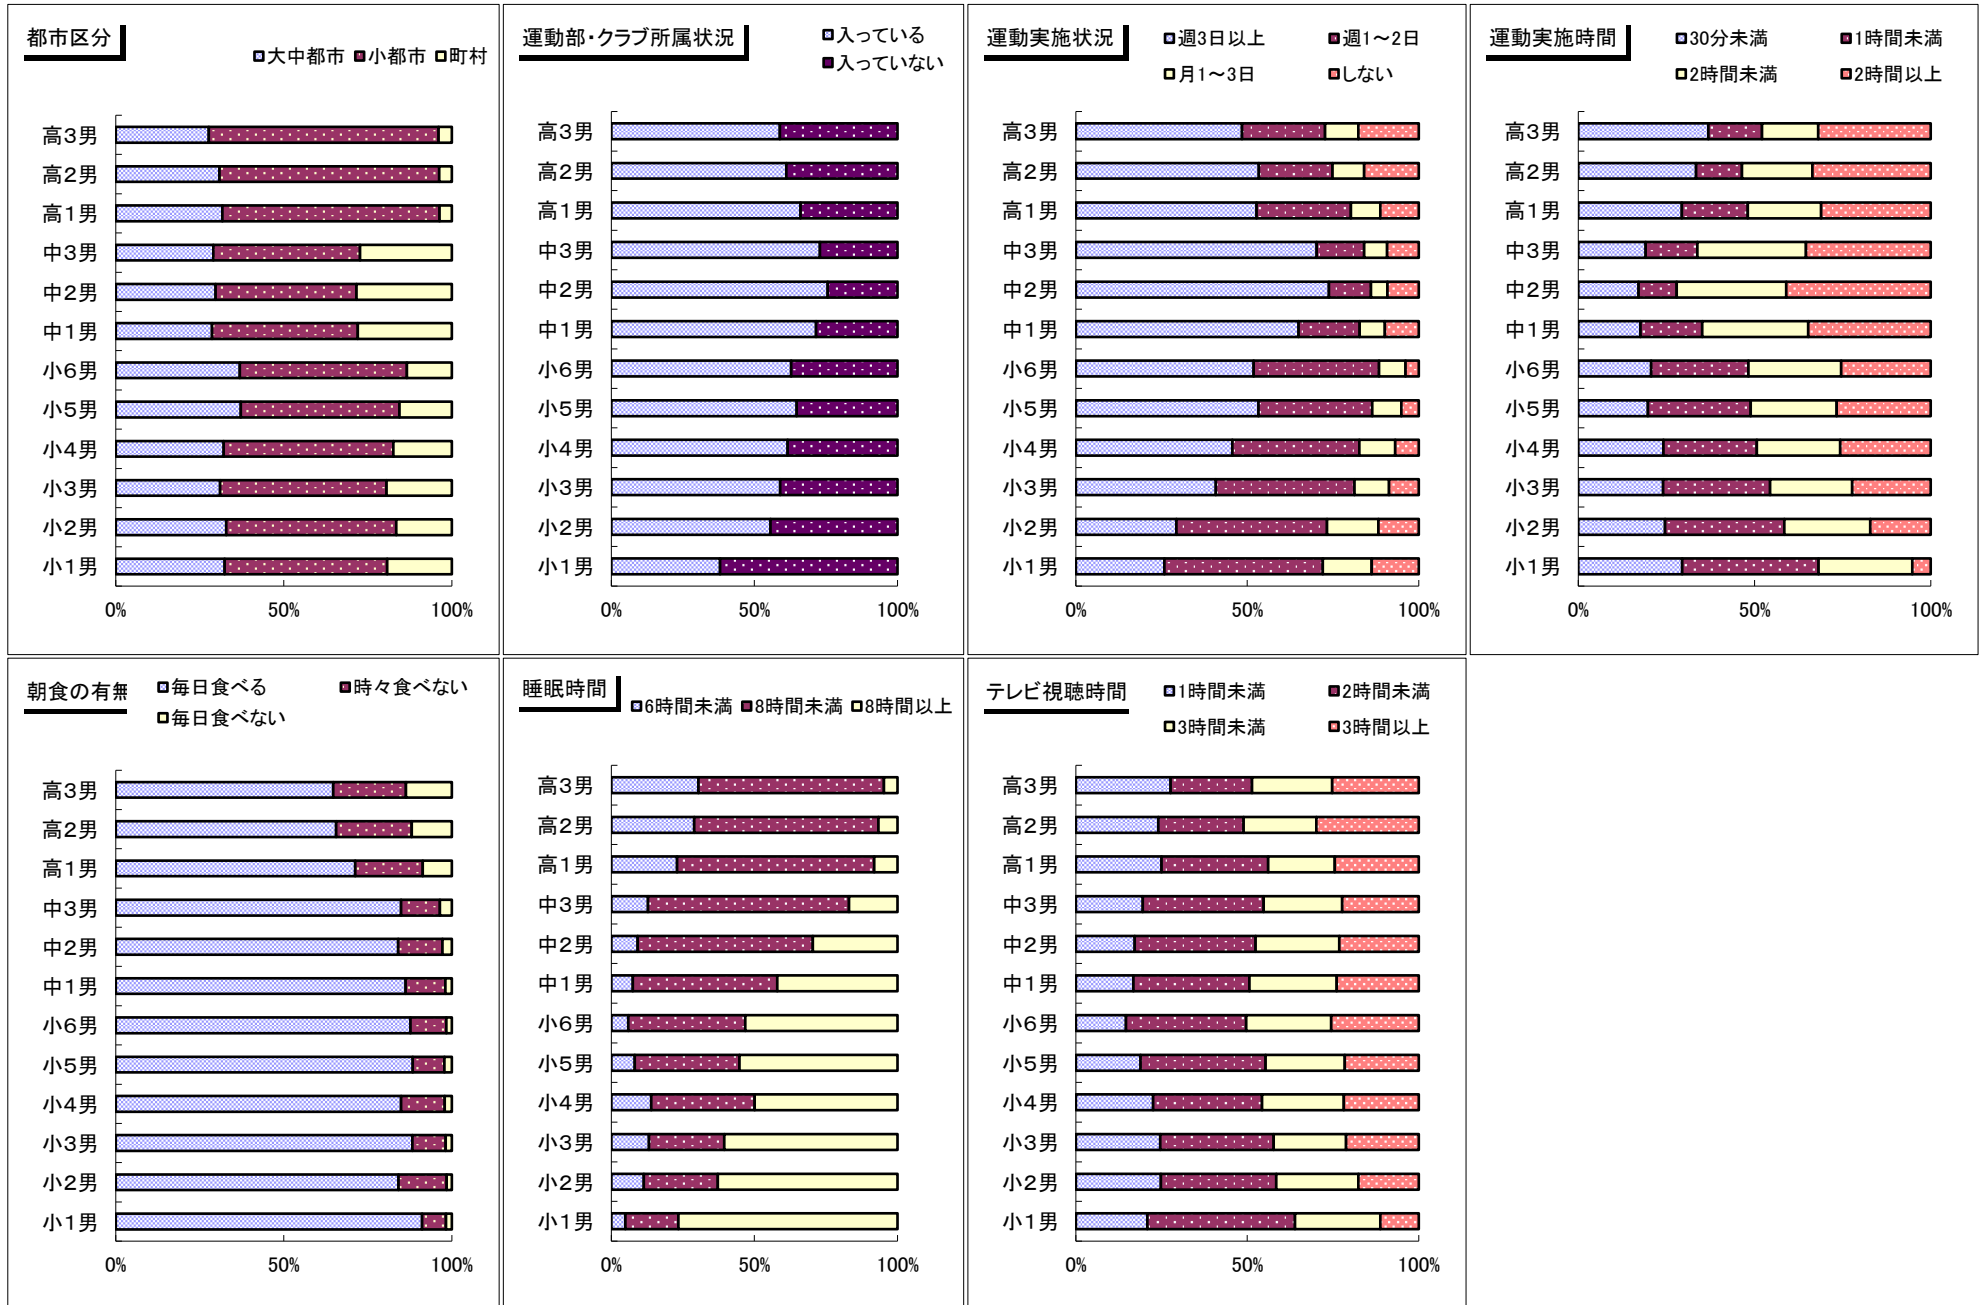

2023年度 長野県 生活実態調査 男女別推移グラフ

作成日: 2023年11月20日

Page:1

男子

2023年度 長野県 生活実態調査 男女別推移グラフ

作成日: 2023年11月20日

Page:2

女子