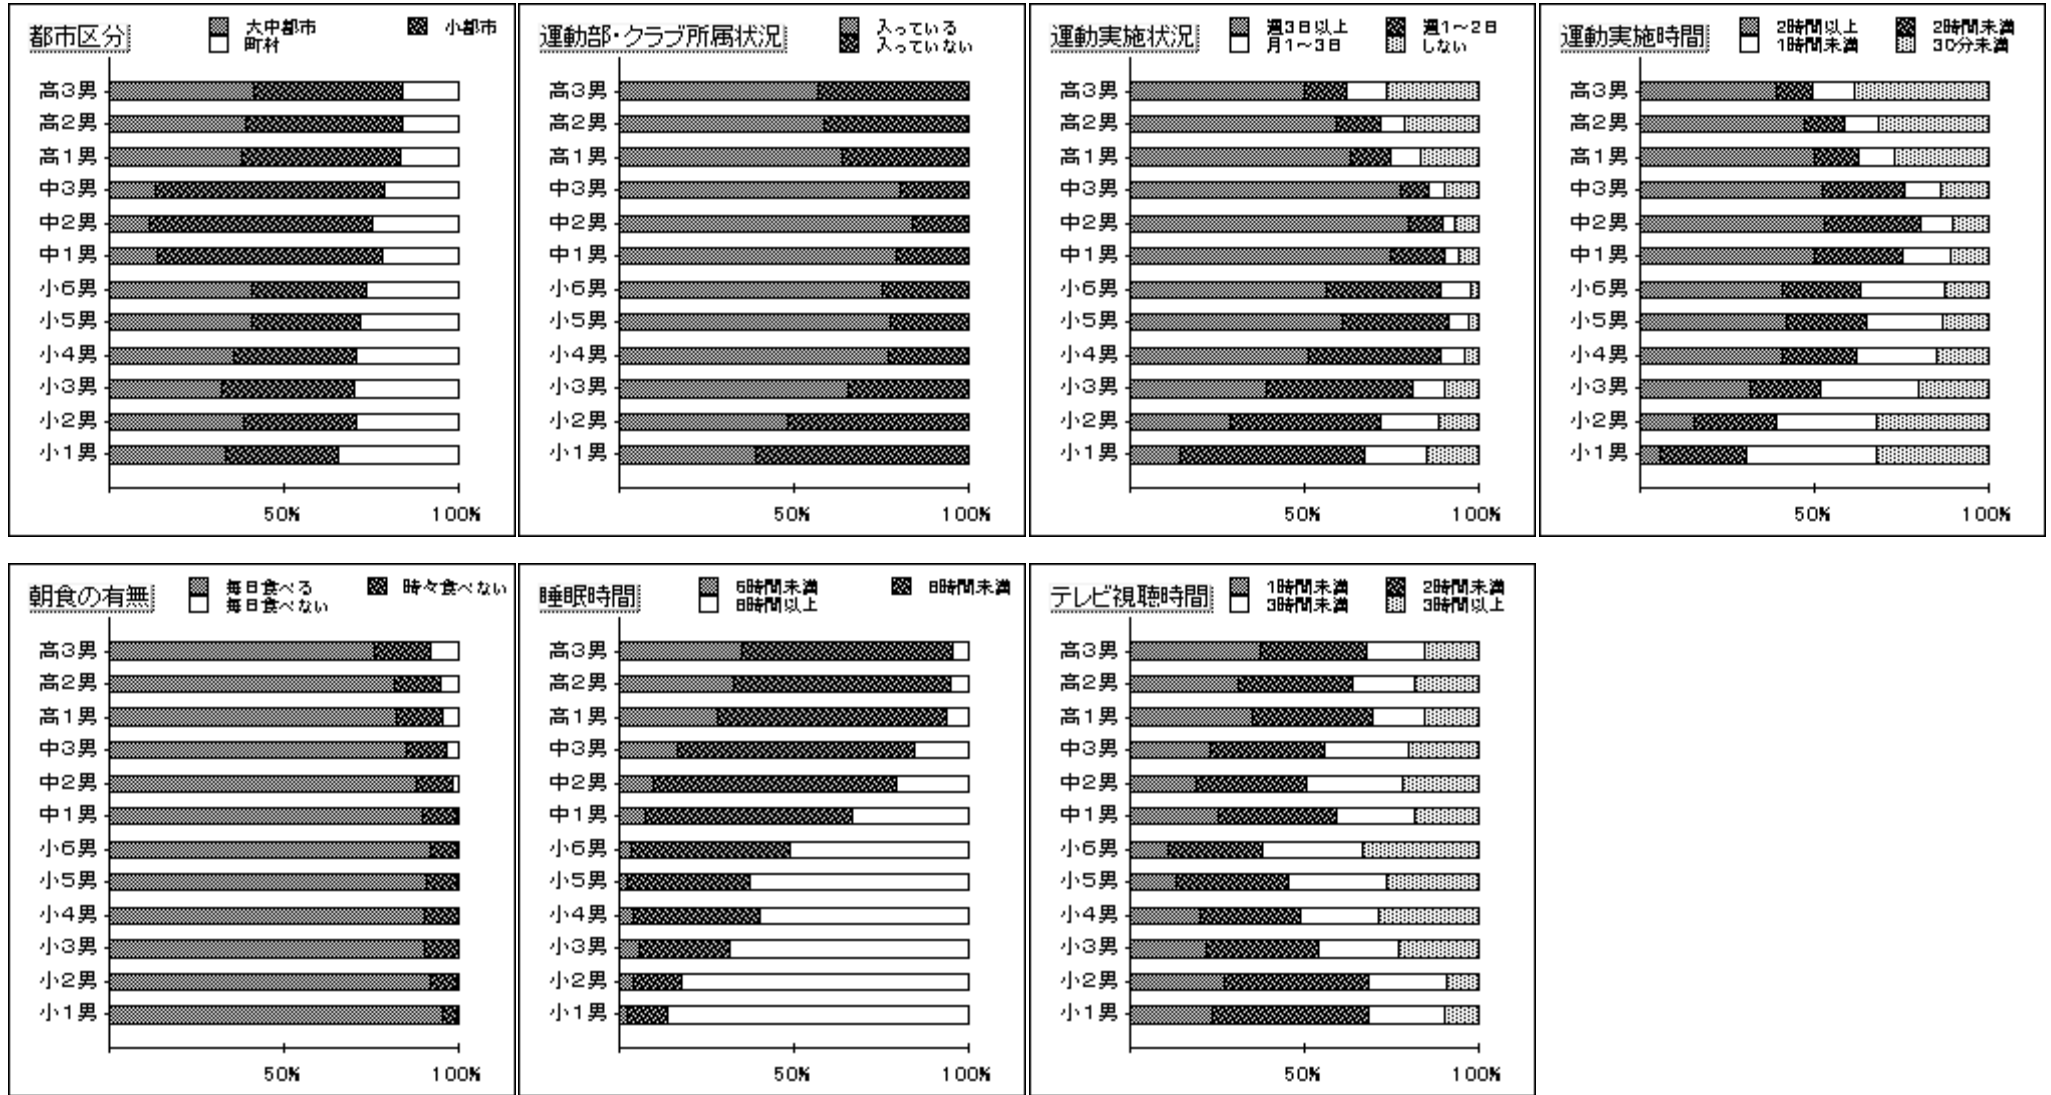

# 2009年度 長野県 生活実態調査 男女別推移グラフ

## 男子