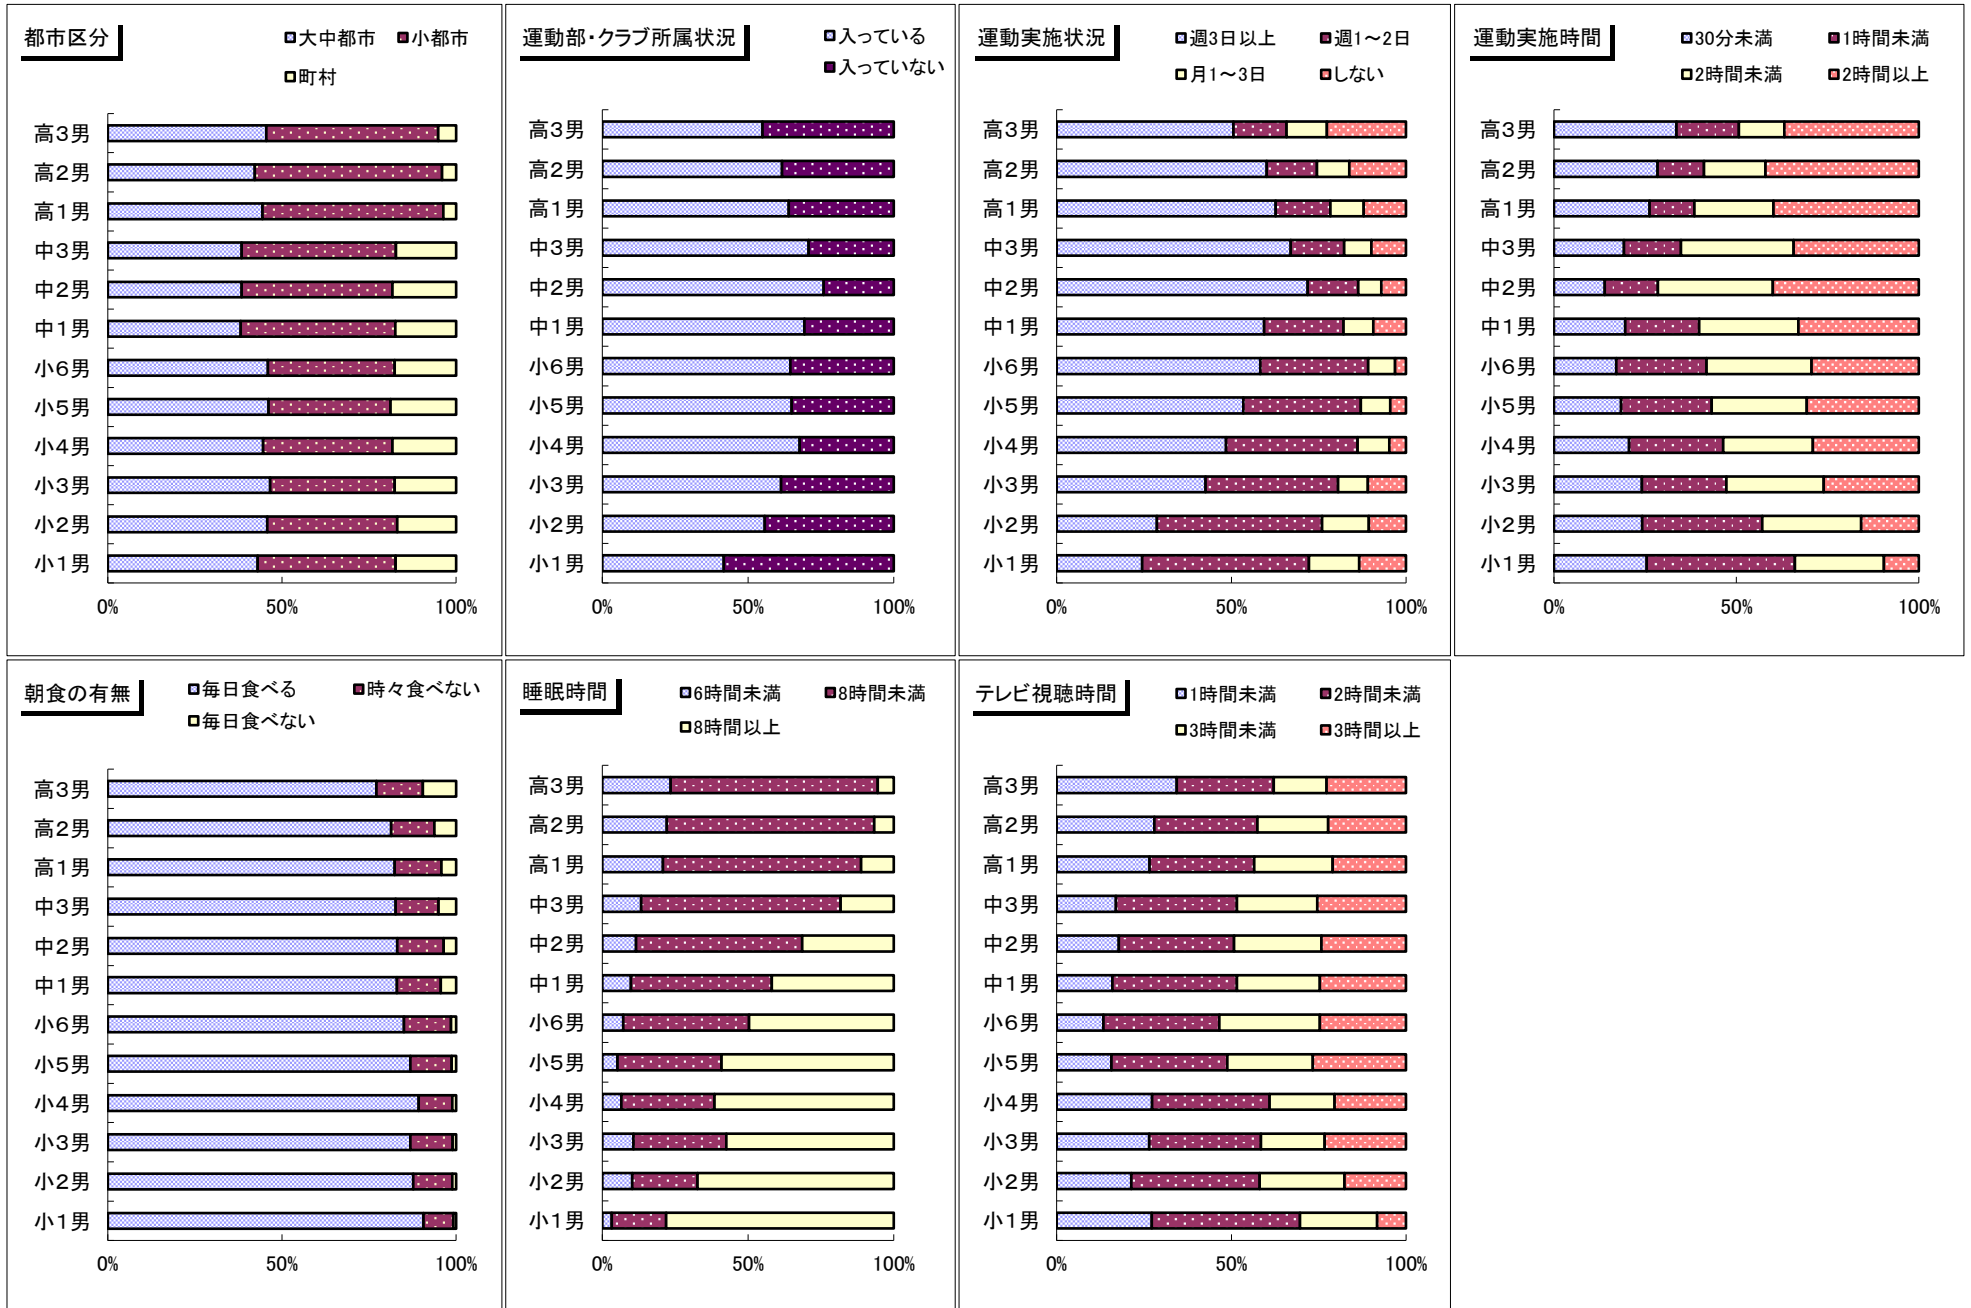

2024年度 長野県 生活実態調査 男女別推移グラフ

男子

女子