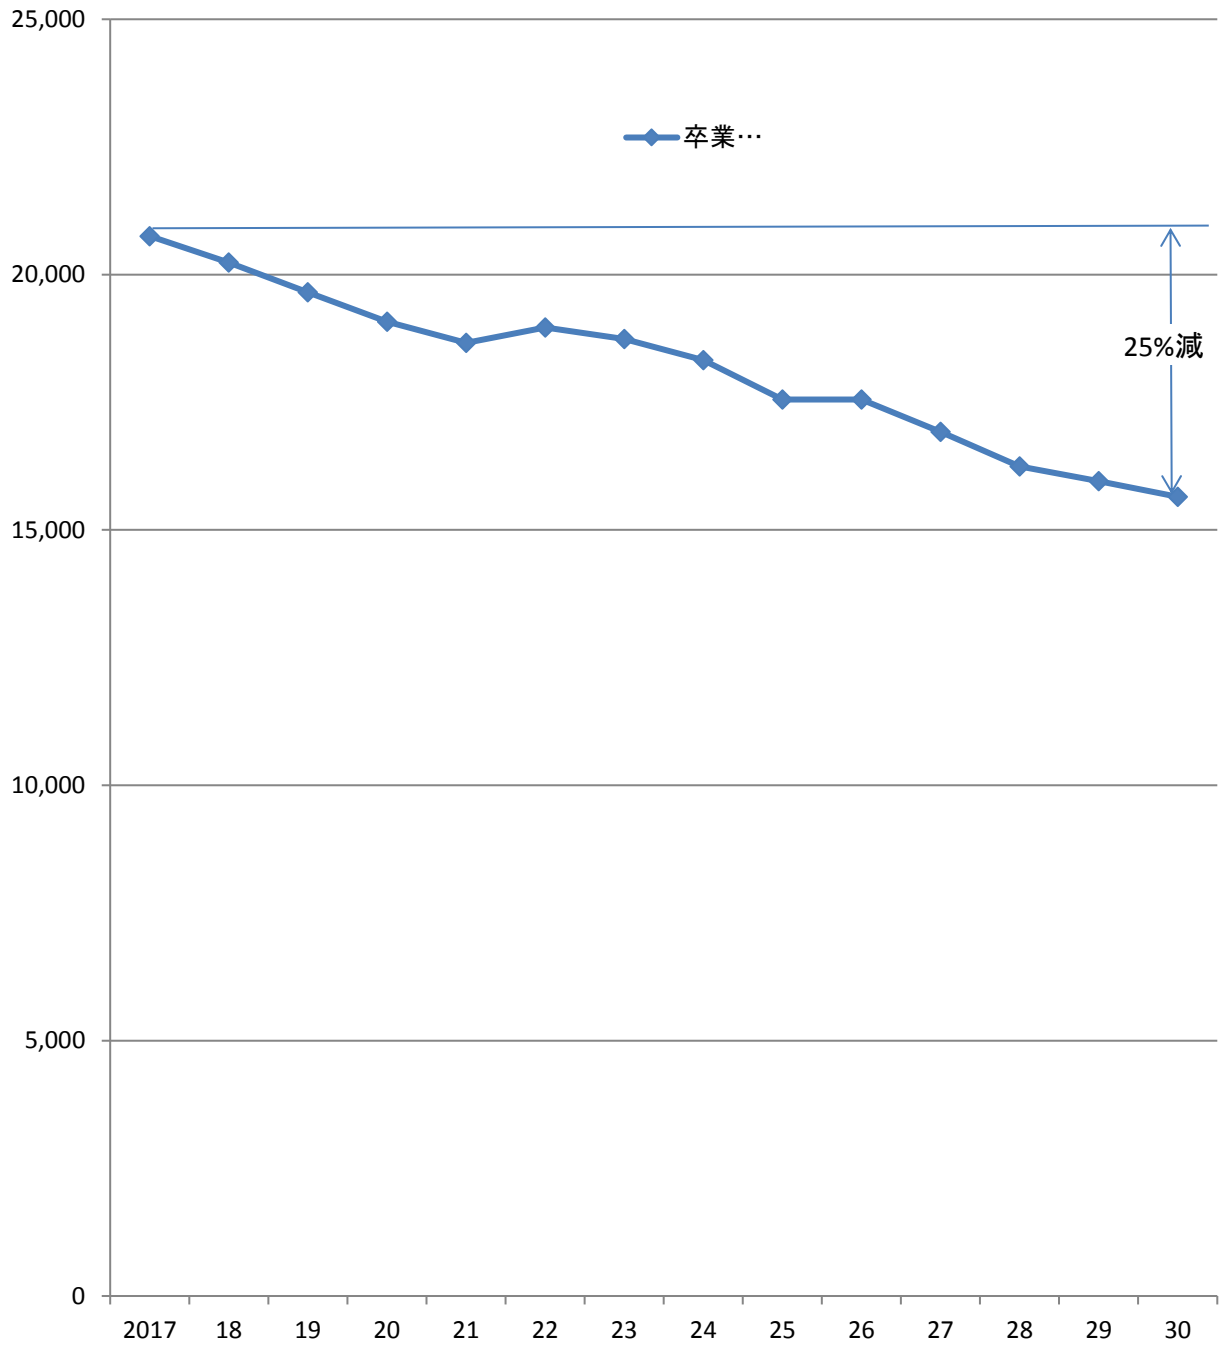

中学校卒業生数の予測

| | 2017 | 18 | 19 | 20 | 21 | 22 | 23 | 24 | 25 | 26 | 27 | 28 | 29 | 30 |
|------|--------|--------|--------|--------|--------|--------|--------|--------|--------|--------|--------|--------|--------|--------|
| 卒業生数 | 20,754 | 20,239 | 19,657 | 19,080 | 18,661 | 18,963 | 18,737 | 18,325 | 17,552 | 17,551 | 16,918 | 16,245 | 15,958 | 15,649 |

注)2026年までは、2017年度学校基本調査による数。2017年度以降は2017年度長野県人口異動調査による数。