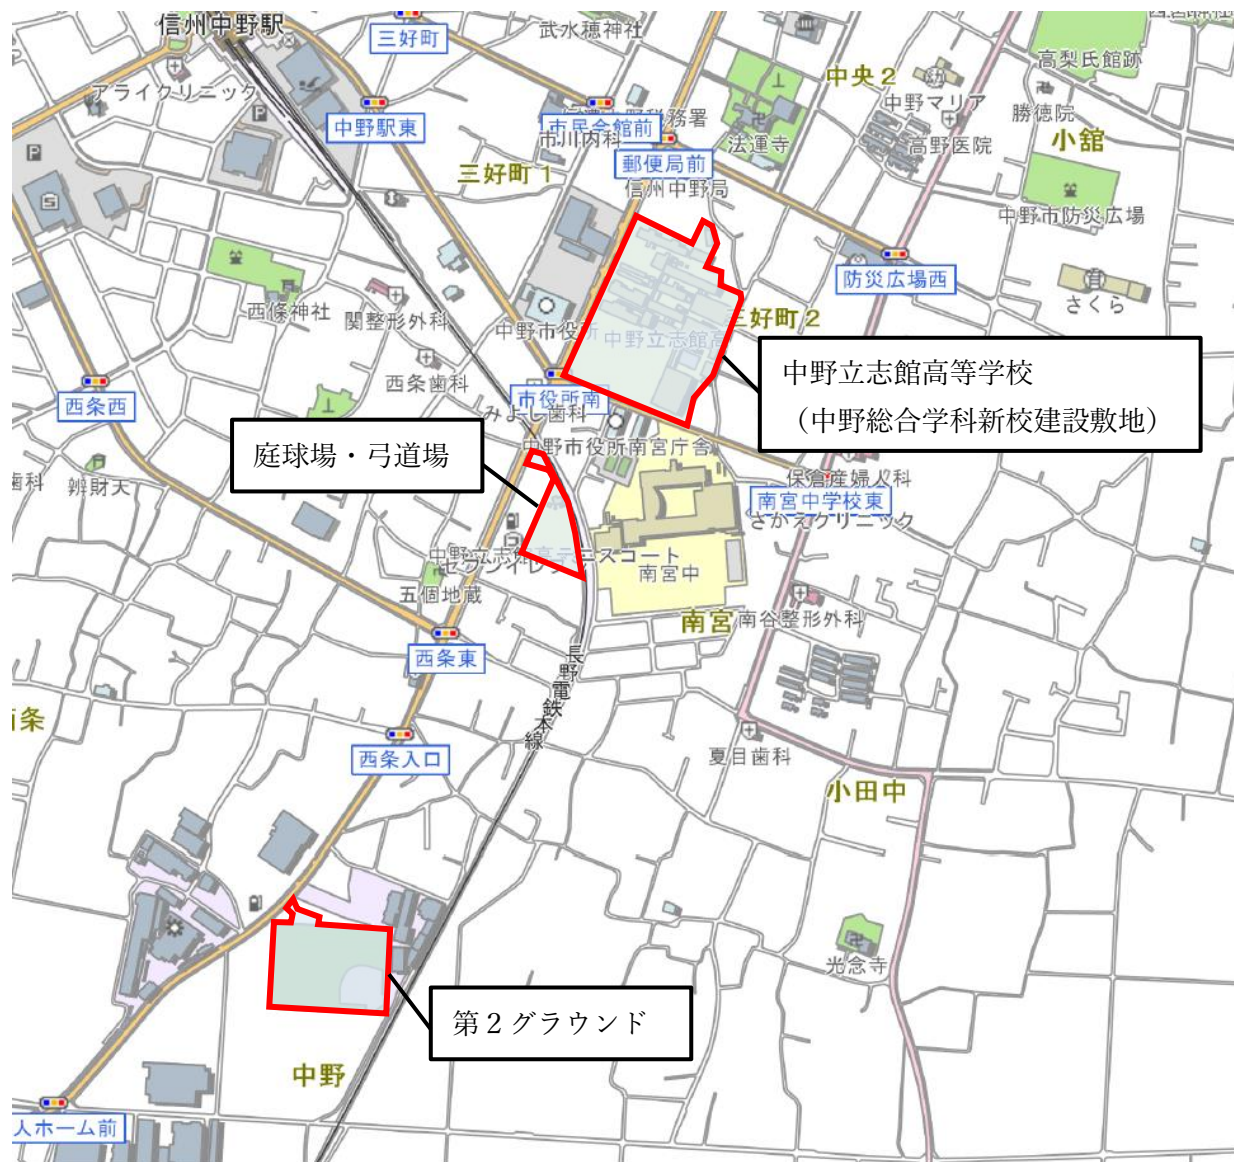

グラウンド位置図 (No.63 関係)

《敷地面積》

第2グラウンド 15,442 m²

庭球場・弓道場 4,704 m²