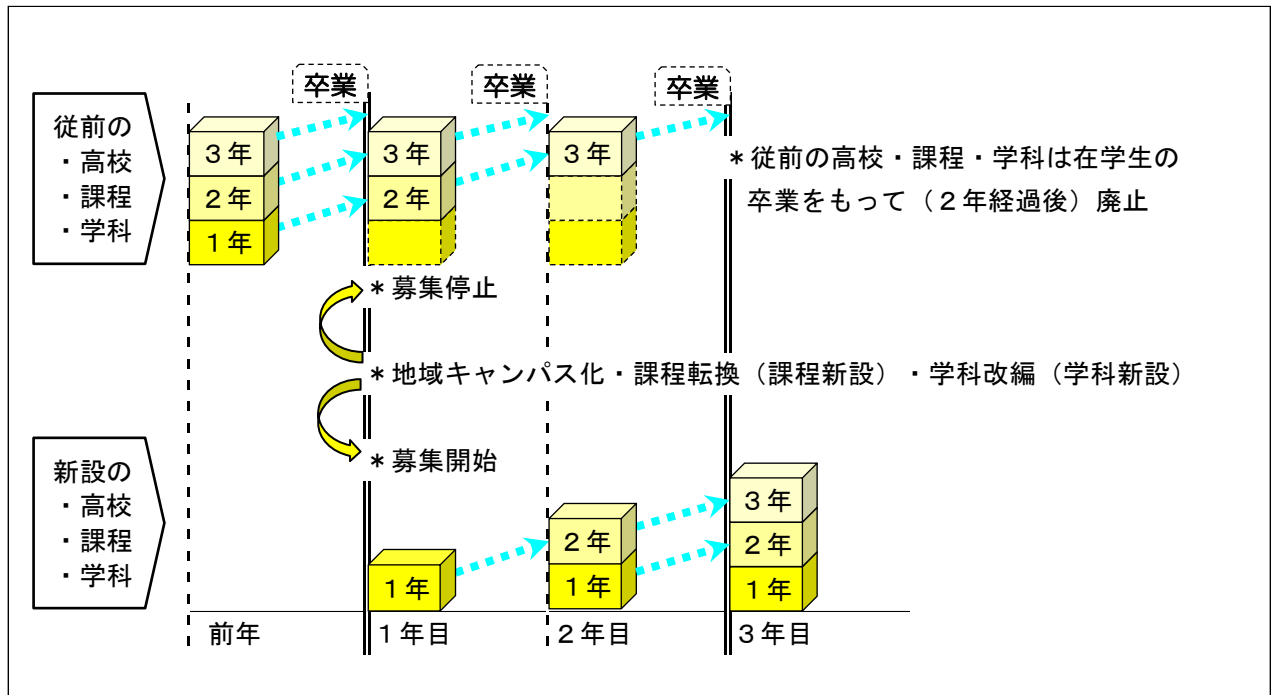

改正対象高等学校における学年構成の年度別推移

【標準例】