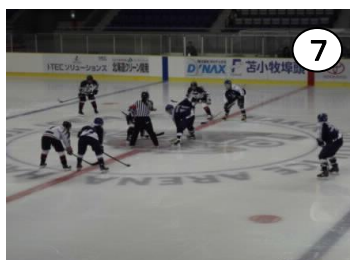

世界とつながる国際交流事業

- ☆地元ロータリークラブの後援によるグアムへの派遣事業 ⇒ 写真⑤
- ☆オーストラリアからの留学生の受け入れ
- ☆台湾からの修学旅行生の受け入れ ⇒ 写真⑥
- ☆ISAK(インターナショナルスクールオブアジア軽井沢)と連携