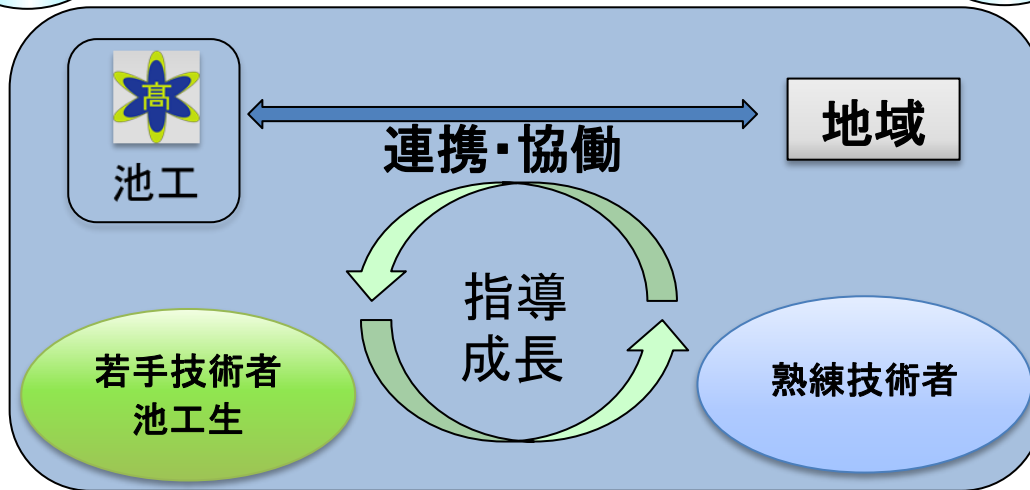

(様式1)

タイトル	地域連携・地域貢献
名称(学校・地域)	長野県池田工業高等学校
日時・場所等	通年の取組
ホームページアドレス	<a href="http://www.nagano-c.ed.jp/ikekou/">http://www.nagano-c.ed.jp/ikekou/</a>

## 池工が目指すもの

ものづくり ひとづくり

知識  
技能  
技術

地域に貢献する人材の育成

職業観  
労働観  
社会観

建築科

定時制普通科

機械科