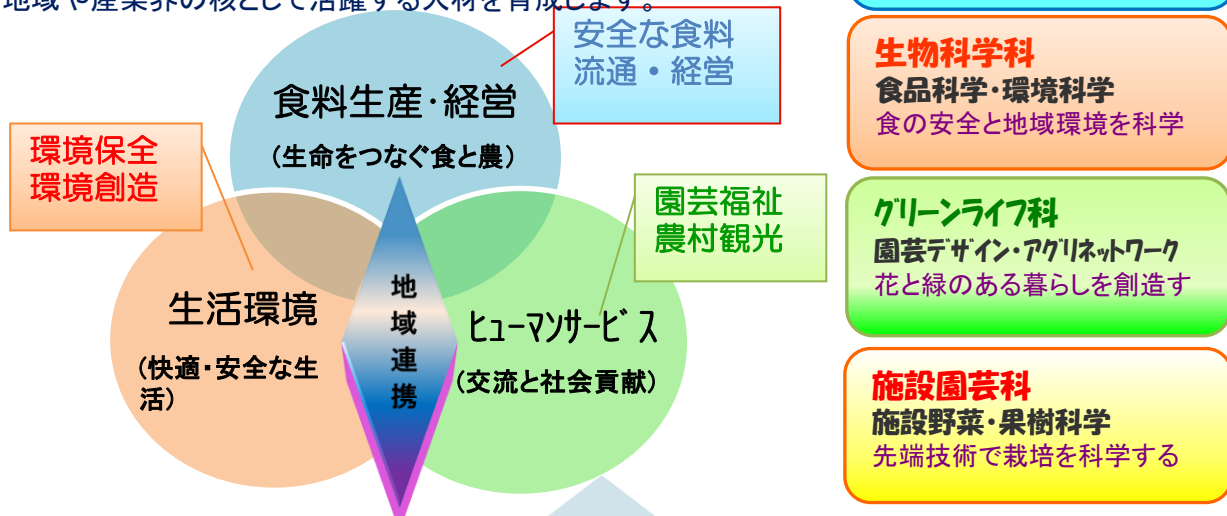

(様式1)

タイトル	アグリ・スペシャリストへの「豊かな学びと多様な体験」
名称(学校・地域)	更級農業高等学校
日時・場所等	
ホームページアドレス	<a href="http://www.nagano-c.ed.jp/sarano/">http://www.nagano-c.ed.jp/sarano/</a>

### 「更級農業 創立113年の力…次なる一步へ！」

**☆毎日がアクティブ・ラーニング**:農業の科学的・実践的学習での主体的学びを通して、専門性と人間性を磨き、地域や産業界の核として活躍する人材を育成します。

### 地域は生きた学びの場: 人間性・社会性・指導性の育成