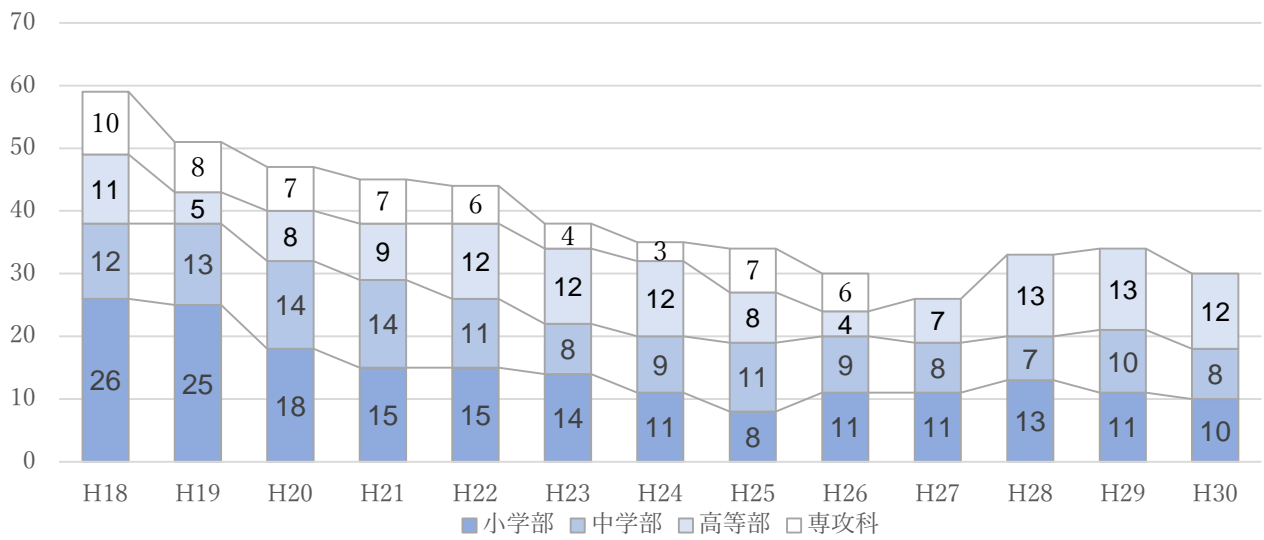

長野盲学校児童生徒数推移

松本盲学校児童生徒数推移

長野ろう学校児童生徒数推移

松本ろう学校児童生徒数推移

長野養護学校児童生徒数推移

長野養護学校分教室児童生徒数推移

伊那養護学校児童生徒数推移

伊那養護学校分教室児童生徒数推移

松本養護学校児童生徒数推移

松本養護学校分教室児童生徒数推移

上田養護学校児童生徒数推移

飯田養護学校児童生徒数推移

安曇野養護学校児童生徒数推移

安曇野養護学校分教室児童生徒数推移

小諸養護学校児童生徒数推移

小諸養護学校分教室児童生徒数推移