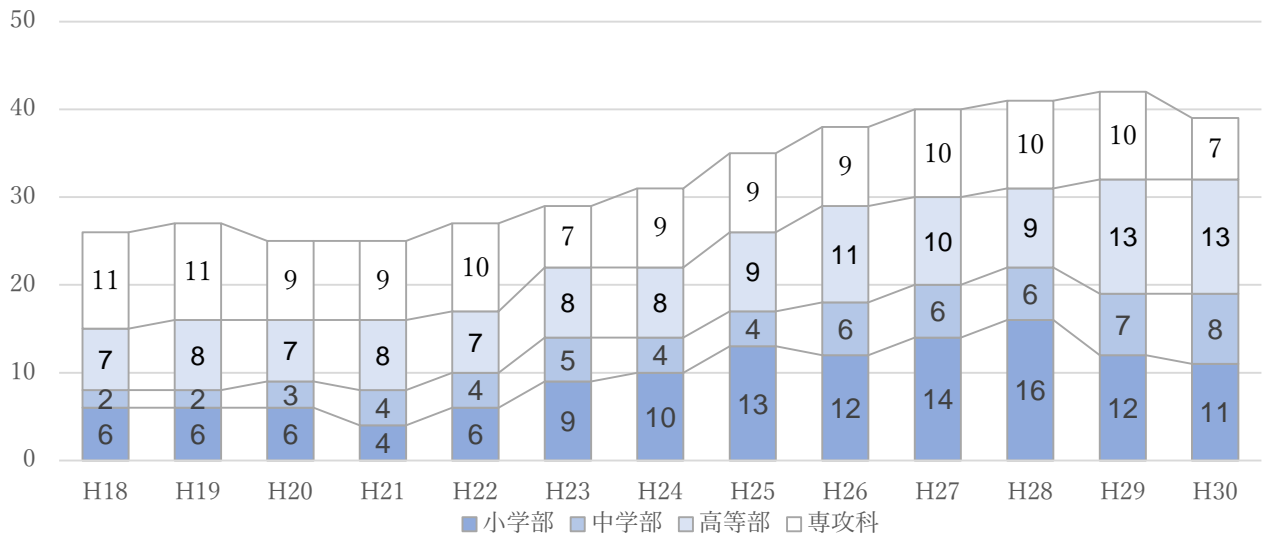

長野盲学校児童生徒数推移

松本盲学校児童生徒数推移

長野ろう学校児童生徒数推移

松本ろう学校児童生徒数推移

長野養護学校児童生徒数推移

長野養護学校分教室児童生徒数推移

伊那養護学校児童生徒数推移

伊那養護学校分教室児童生徒数推移

松本養護学校児童生徒数推移

松本養護学校分教室児童生徒数推移

上田養護学校児童生徒数推移

飯田養護学校児童生徒数推移

安曇野養護学校児童生徒数推移

安曇野養護学校分教室児童生徒数推移

小諸養護学校児童生徒数推移

小諸養護学校分教室児童生徒数推移