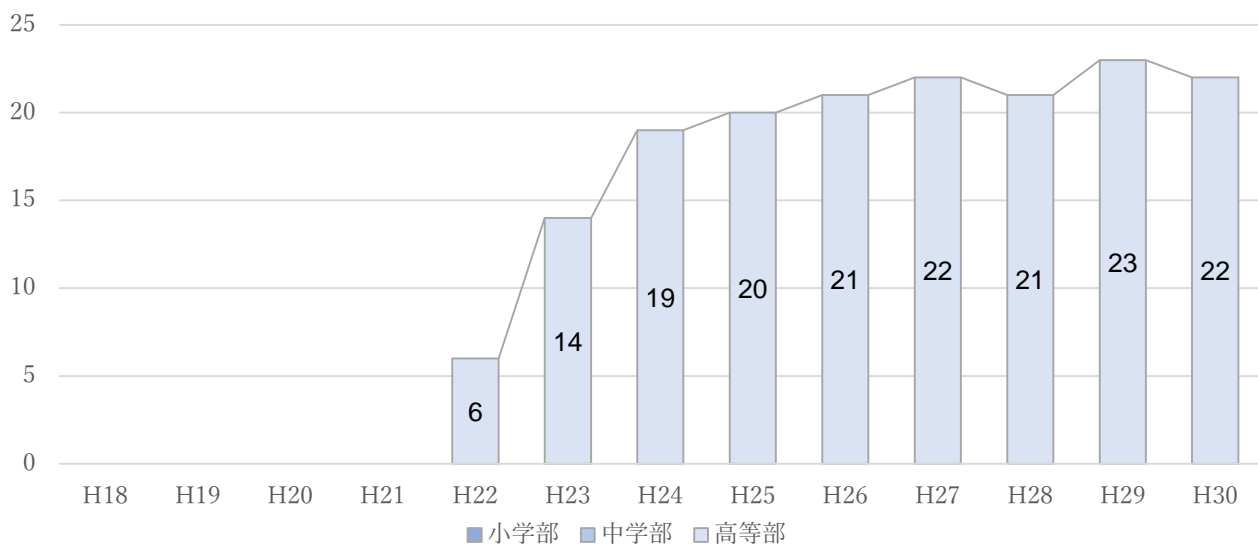

松本養護学校児童生徒数推移

松本養護学校分教室児童生徒数推移

上田養護学校児童生徒数推移

飯田養護学校児童生徒数推移

安曇野養護学校児童生徒数推移

安曇野養護学校分教室児童生徒数推移

小諸養護学校児童生徒数推移

小諸養護学校分教室児童生徒数推移