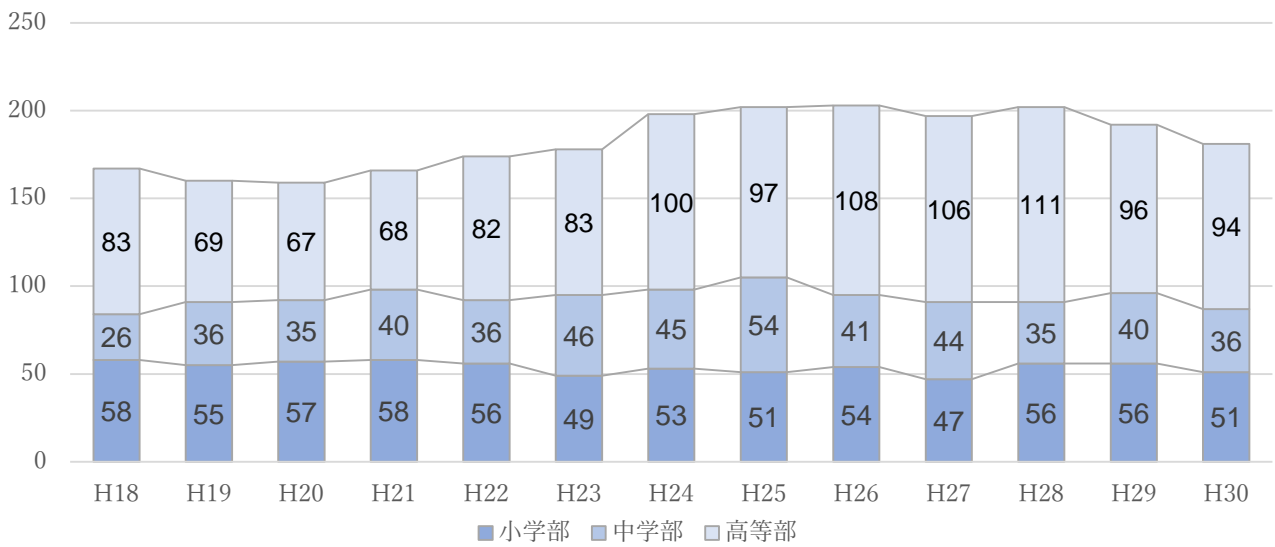

松本養護学校児童生徒数推移

松本養護学校分教室児童生徒数推移

上田養護学校児童生徒数推移

飯田養護学校児童生徒数推移

安曇野養護学校児童生徒数推移

安曇野養護学校分教室児童生徒数推移

小諸養護学校児童生徒数推移

小諸養護学校分教室児童生徒数推移