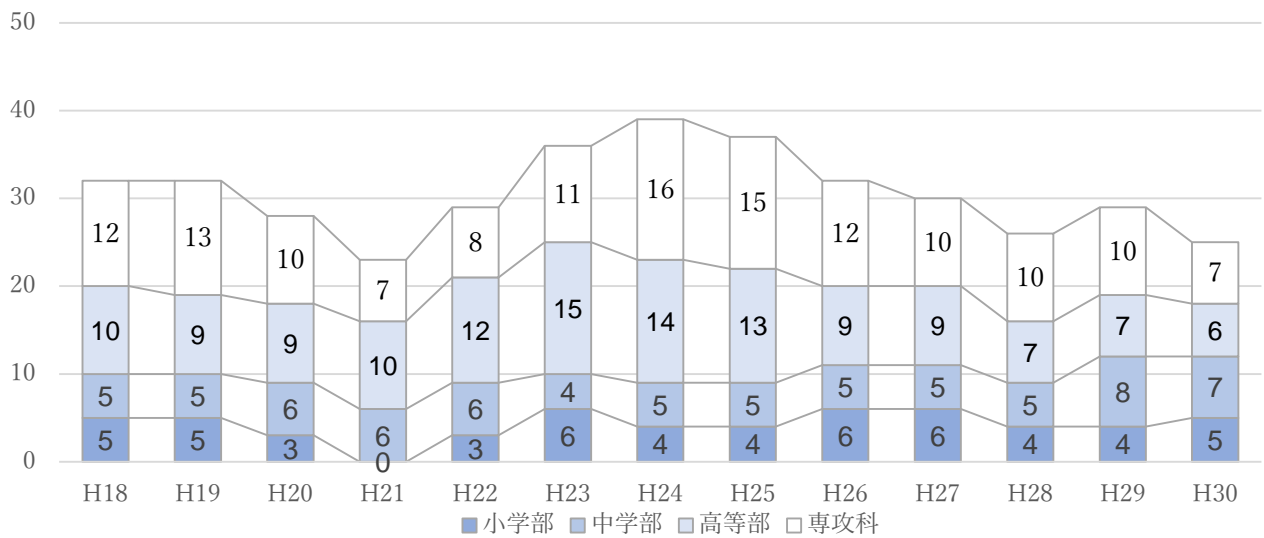

長野盲学校児童生徒数推移

松本盲学校児童生徒数推移

長野ろう学校児童生徒数推移

松本ろう学校児童生徒数推移

長野養護学校児童生徒数推移

長野養護学校分教室児童生徒数推移

伊那養護学校児童生徒数推移

伊那養護学校分教室児童生徒数推移

松本養護学校児童生徒数推移

松本養護学校分教室児童生徒数推移

上田養護学校児童生徒数推移

飯田養護学校児童生徒数推移

安曇野養護学校児童生徒数推移

安曇野養護学校分教室児童生徒数推移

小諸養護学校児童生徒数推移

小諸養護学校分教室児童生徒数推移