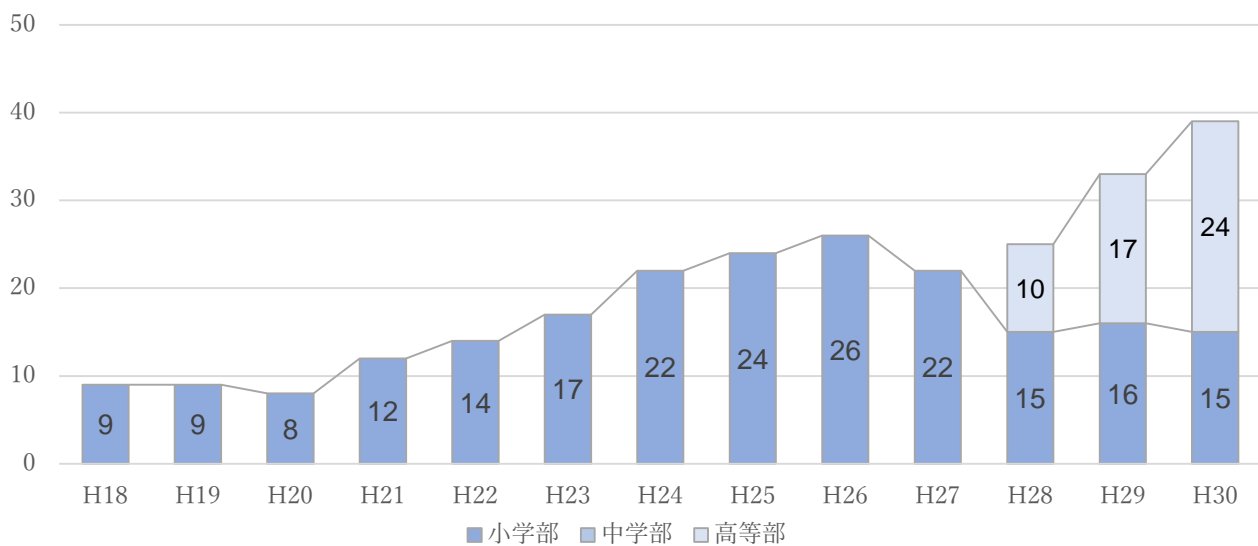

上田養護学校児童生徒数推移

松本養護学校分教室児童生徒数推移