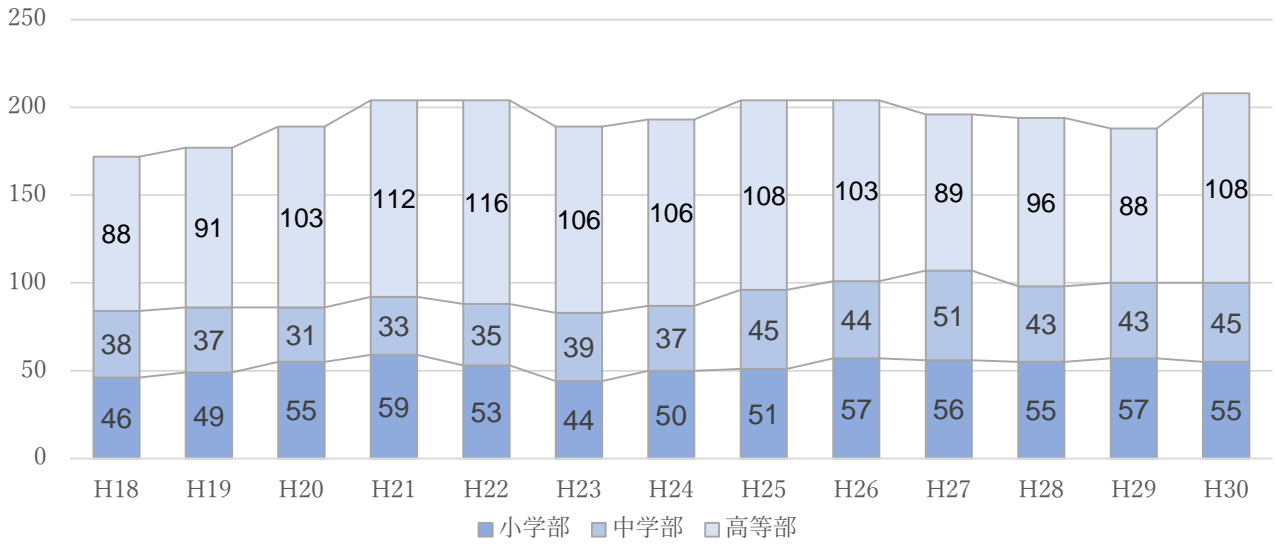

松本養護学校児童生徒数推移

松本養護学校分教室児童生徒数推移

上田養護学校児童生徒数推移

飯田養護学校児童生徒数推移

安曇野養護学校児童生徒数推移

安曇野養護学校分教室児童生徒数推移

小諸養護学校児童生徒数推移

小諸養護学校分教室児童生徒数推移