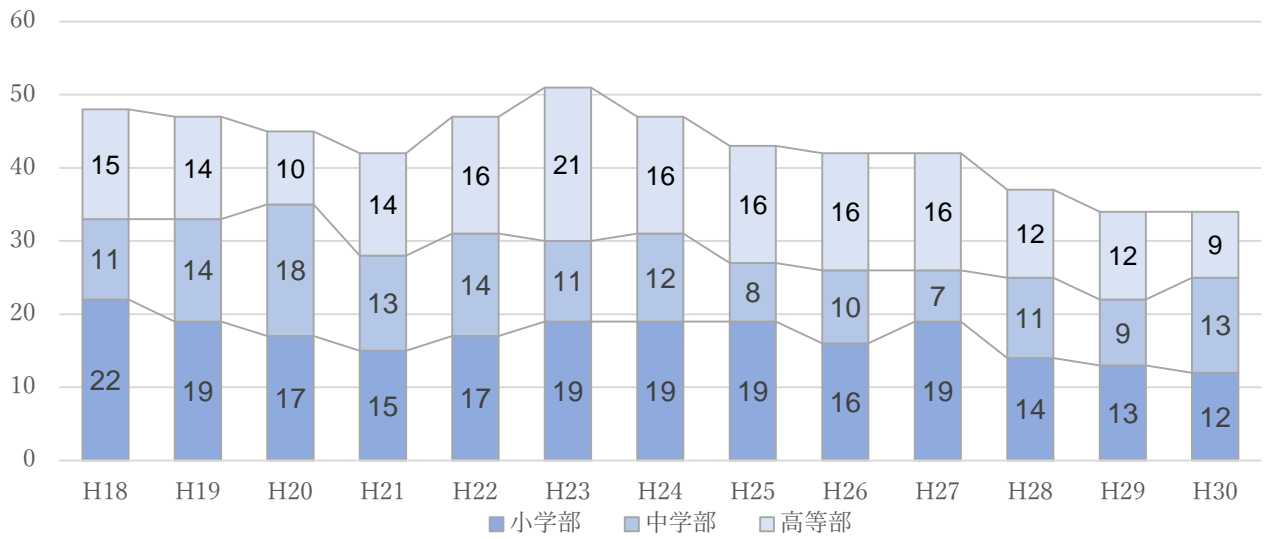

長野盲学校児童生徒数推移

松本盲学校児童生徒数推移

長野ろう学校児童生徒数推移

松本ろう学校児童生徒数推移

長野養護学校児童生徒数推移

長野養護学校分教室児童生徒数推移

伊那養護学校児童生徒数推移

伊那養護学校分教室児童生徒数推移