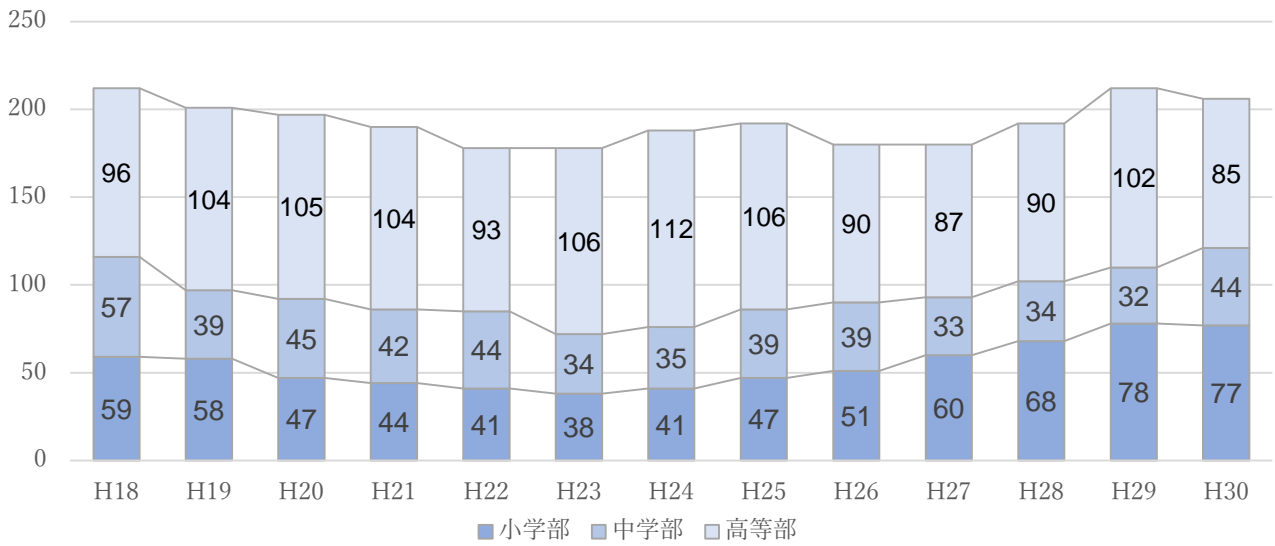

上田養護学校児童生徒数推移