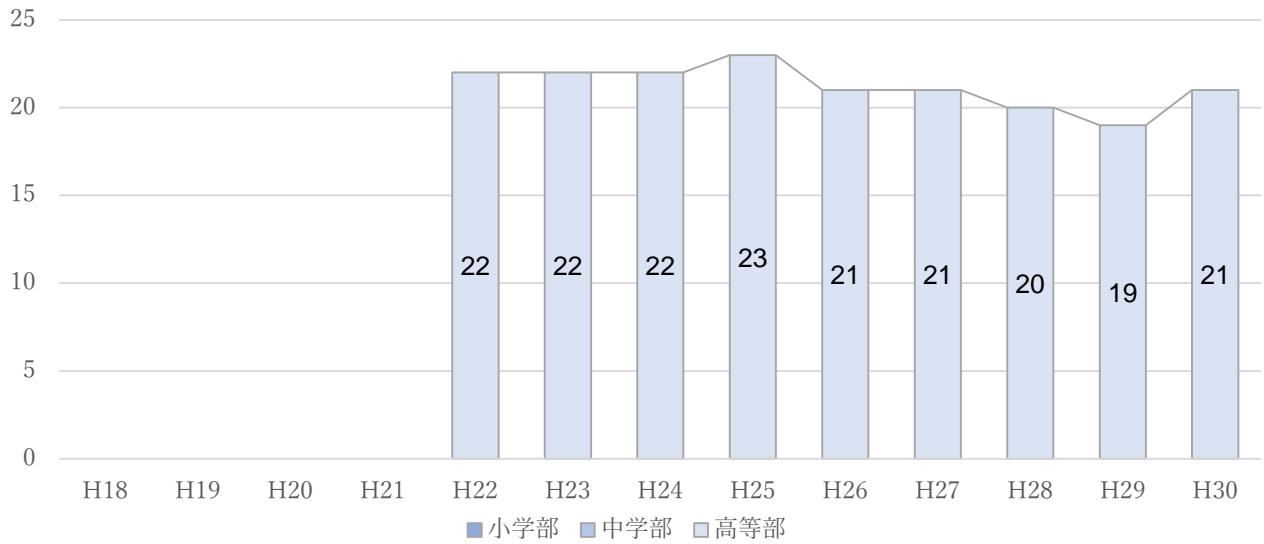

飯山養護学校児童生徒数推移

諏訪養護学校児童生徒数推移

木曾養護学校児童生徒数推移

稲荷山養護学校児童生徒数推移

稲荷山養護学校分教室児童生徒数推移

花田養護学校児童生徒数推移

若槻養護学校児童生徒数推移

寿台養護学校児童生徒数推移