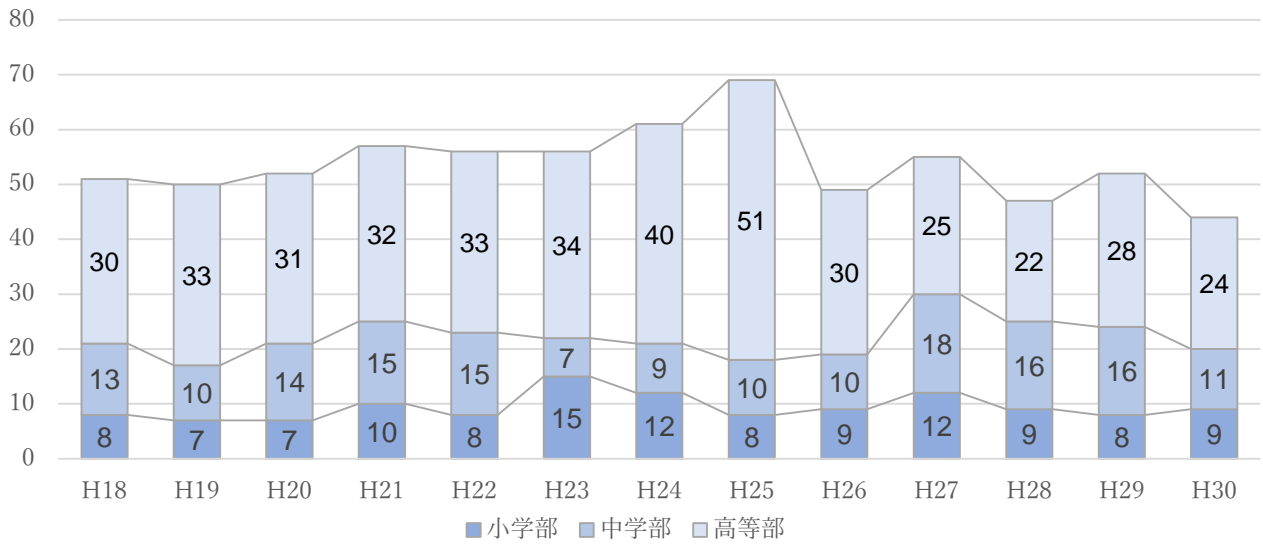

飯山養護学校児童生徒数推移

諏訪養護学校児童生徒数推移

木曾養護学校児童生徒数推移

稲荷山養護学校児童生徒数推移

稲荷山養護学校分教室児童生徒数推移

花田養護学校児童生徒数推移

若槻養護学校児童生徒数推移

寿台養護学校児童生徒数推移