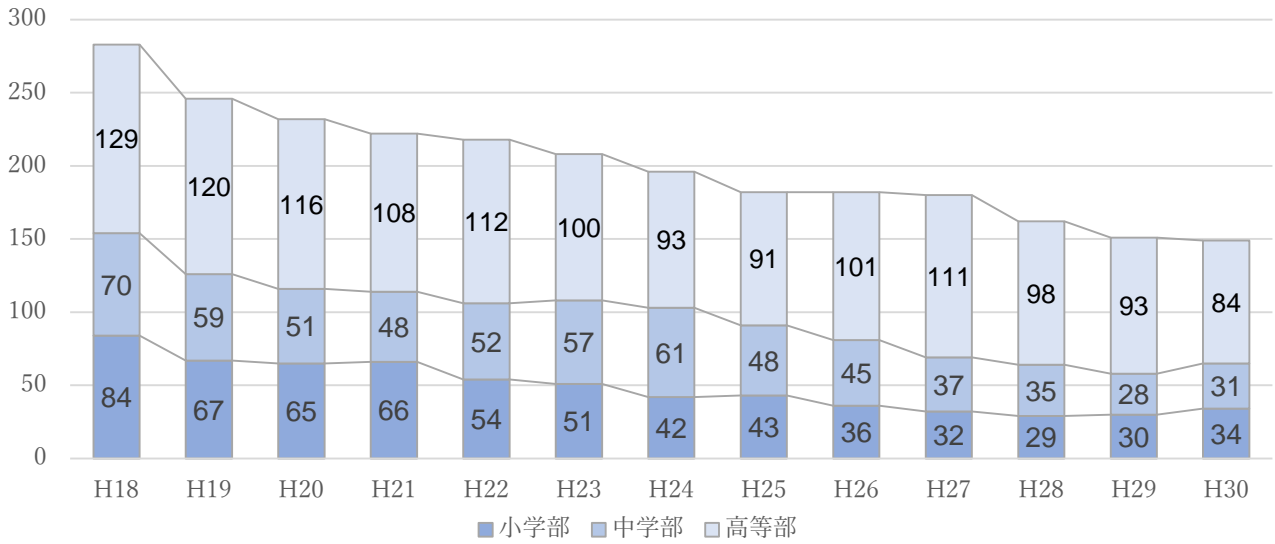

長野盲学校児童生徒数推移

松本盲学校児童生徒数推移

長野ろう学校児童生徒数推移

松本ろう学校児童生徒数推移

長野養護学校児童生徒数推移

長野養護学校分教室児童生徒数推移

伊那養護学校児童生徒数推移

伊那養護学校分教室児童生徒数推移