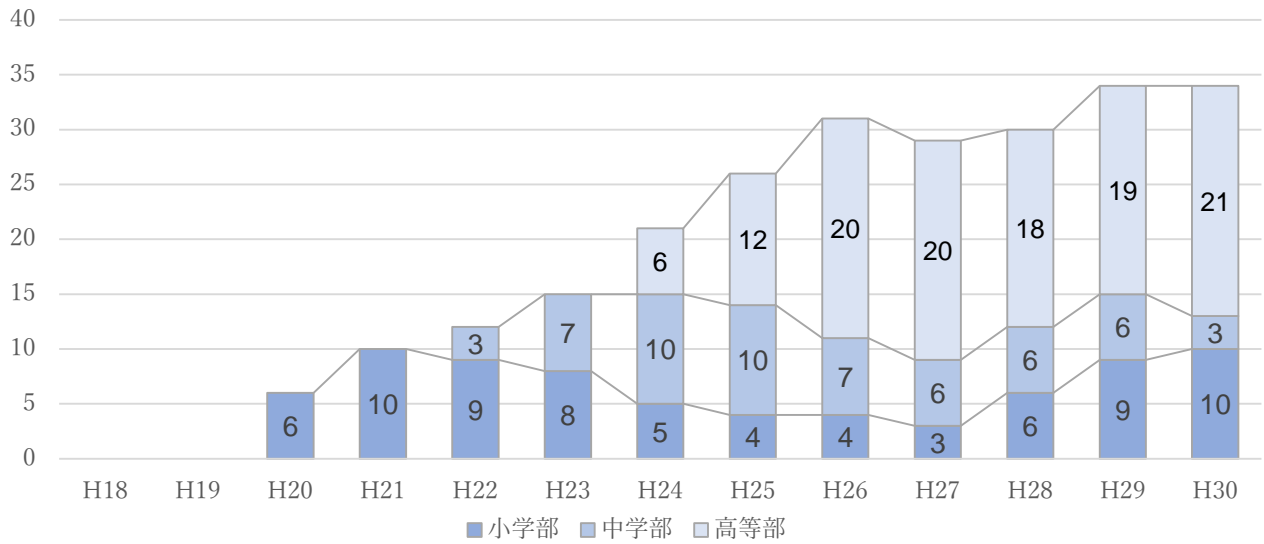

長野盲学校児童生徒数推移

松本盲学校児童生徒数推移

長野ろう学校児童生徒数推移

松本ろう学校児童生徒数推移

長野養護学校児童生徒数推移

長野養護学校分教室児童生徒数推移

伊那養護学校児童生徒数推移

伊那養護学校分教室児童生徒数推移