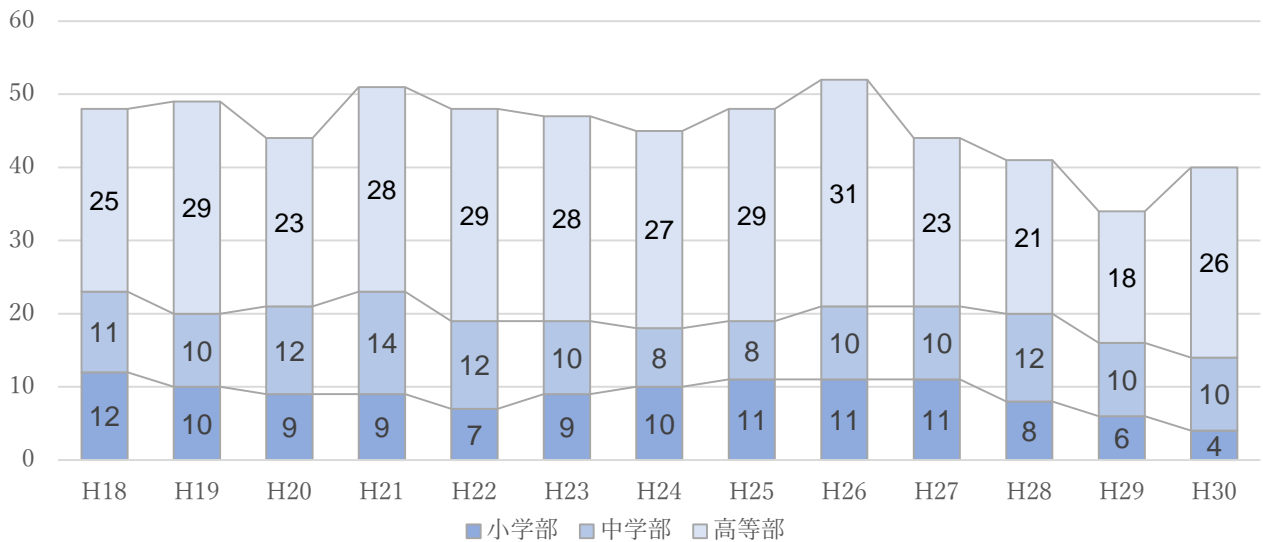

稲荷山養護学校児童生徒数推移

木曾養護学校児童生徒数推移