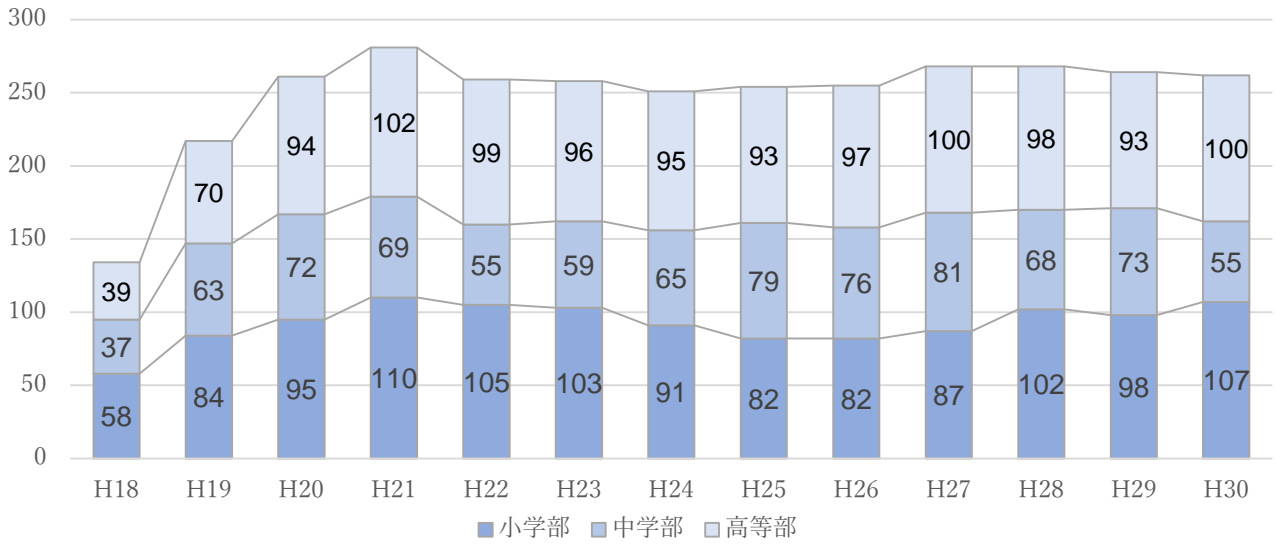

飯山養護学校児童生徒数推移

諏訪養護学校児童生徒数推移

木曾養護学校児童生徒数推移

稲荷山養護学校児童生徒数推移

稲荷山養護学校分教室児童生徒数推移

花田養護学校児童生徒数推移

若槻養護学校児童生徒数推移

寿台養護学校児童生徒数推移