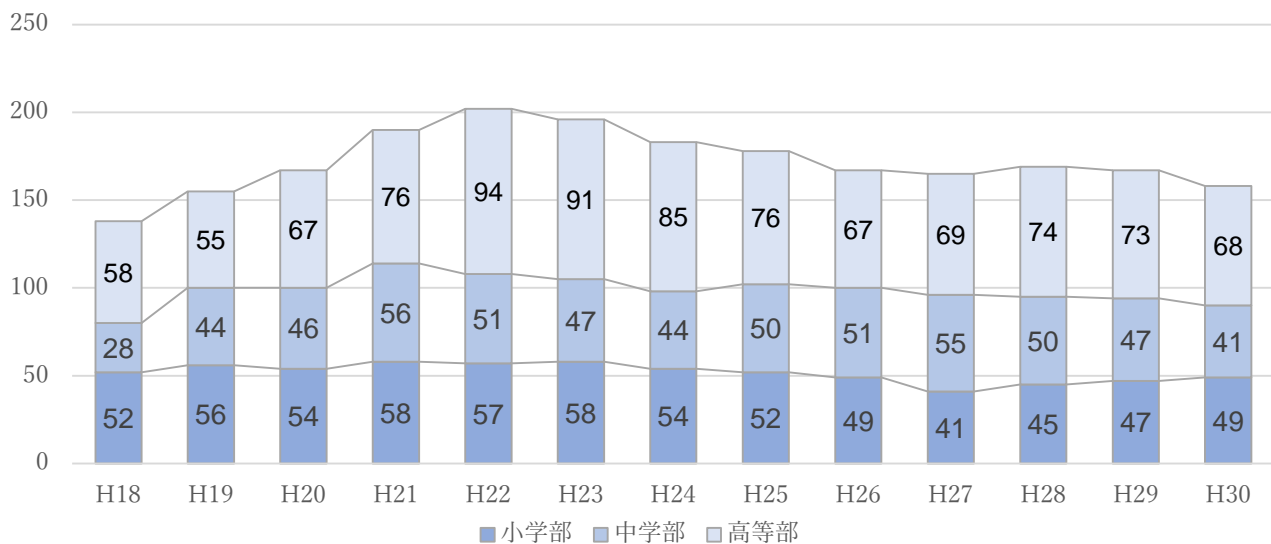

松本養護学校児童生徒数推移

松本養護学校分教室児童生徒数推移

上田養護学校児童生徒数推移

飯田養護学校児童生徒数推移

安曇野養護学校児童生徒数推移

安曇野養護学校分教室児童生徒数推移

小諸養護学校児童生徒数推移

小諸養護学校分教室児童生徒数推移