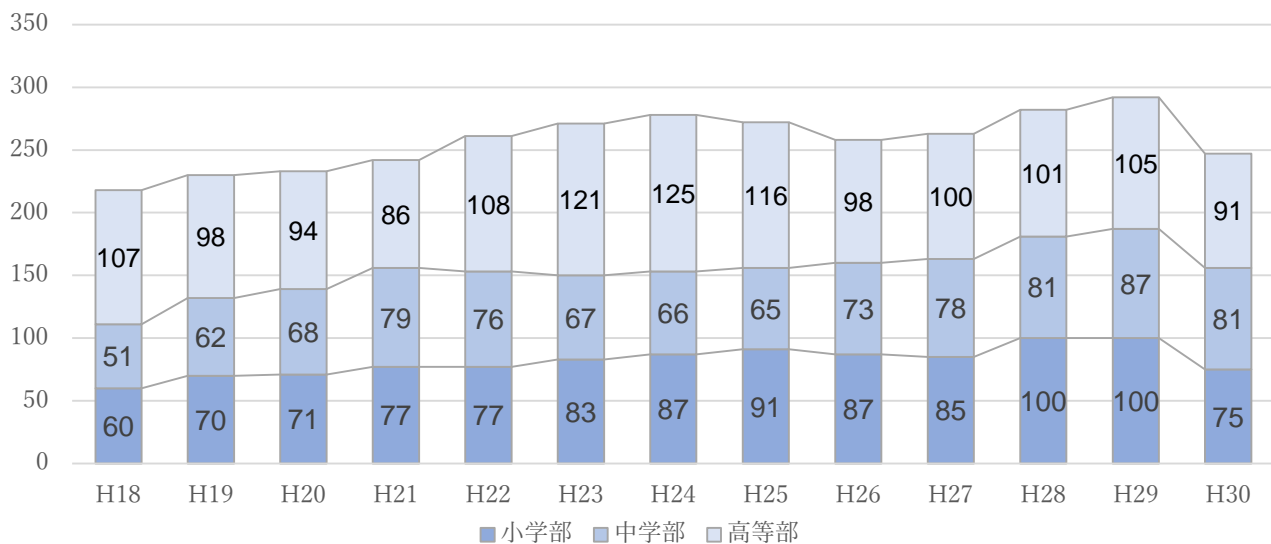

松本養護学校児童生徒数推移