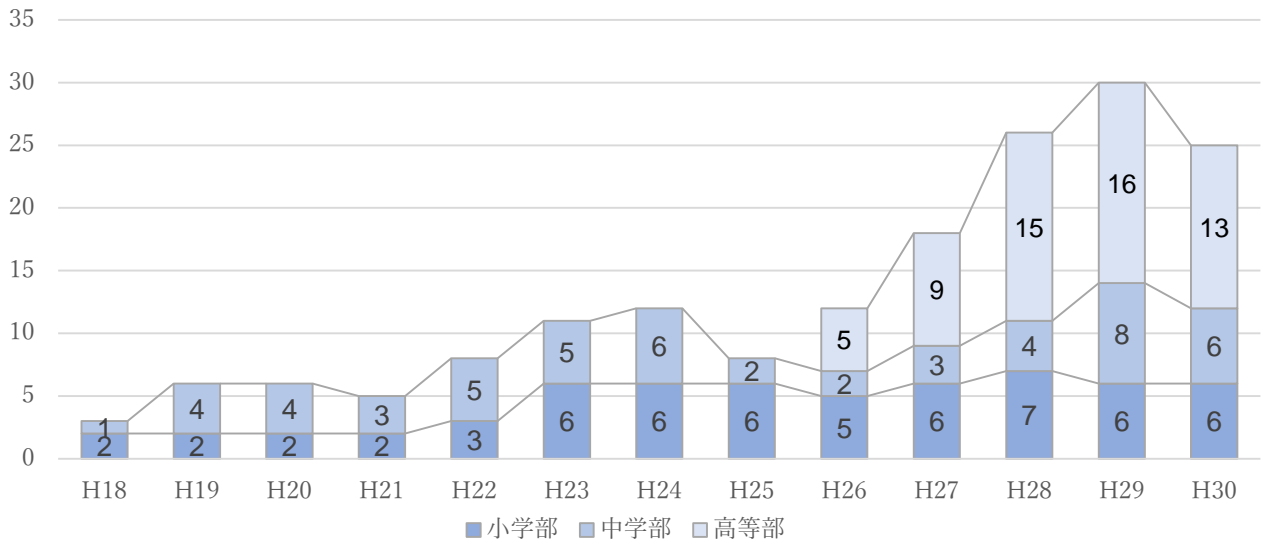

松本養護学校児童生徒数推移

松本養護学校分教室児童生徒数推移

上田養護学校児童生徒数推移

飯田養護学校児童生徒数推移

安曇野養護学校児童生徒数推移

安曇野養護学校分教室児童生徒数推移

小諸養護学校児童生徒数推移

小諸養護学校分教室児童生徒数推移