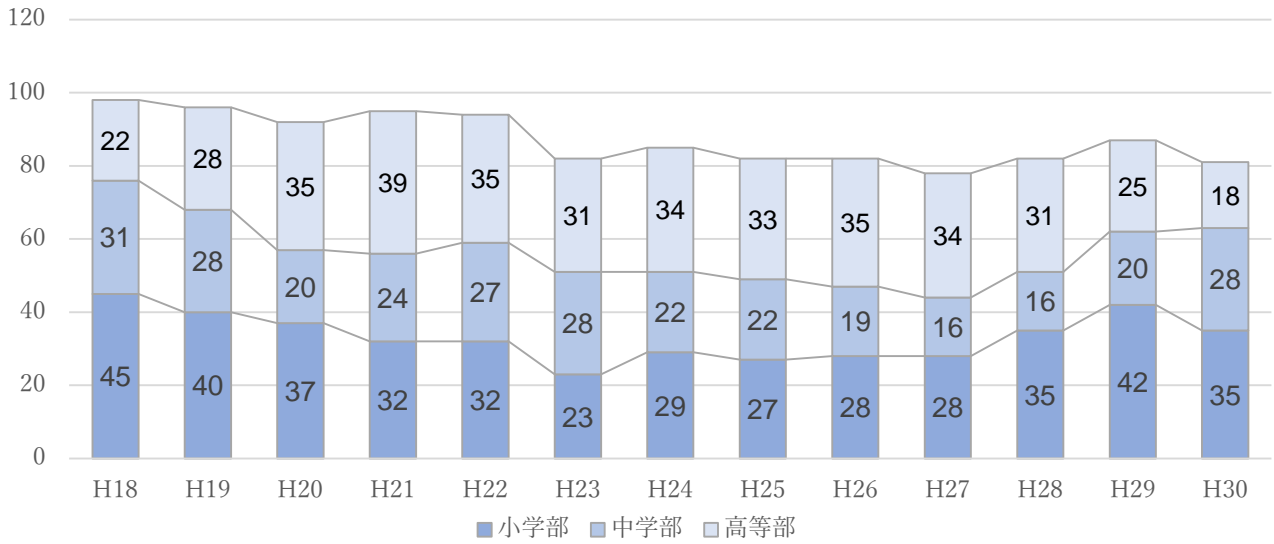

飯山養護学校児童生徒数推移

諏訪養護学校児童生徒数推移

木曾養護学校児童生徒数推移

稲荷山養護学校児童生徒数推移

稲荷山養護学校分教室児童生徒数推移

花田養護学校児童生徒数推移

若槻養護学校児童生徒数推移

寿台養護学校児童生徒数推移