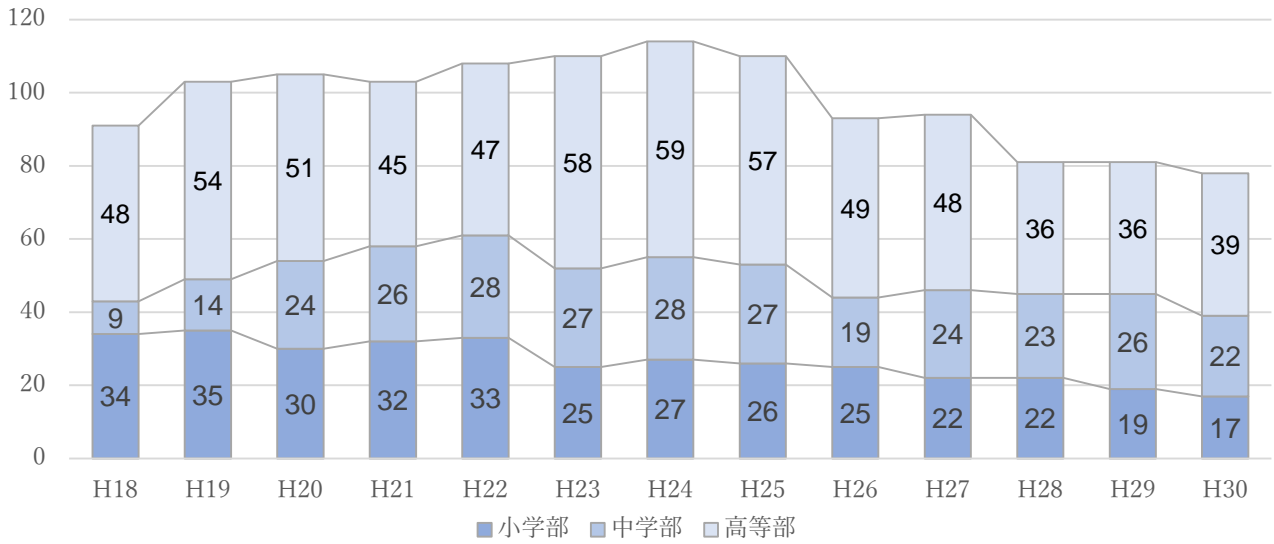

飯山養護学校児童生徒数推移