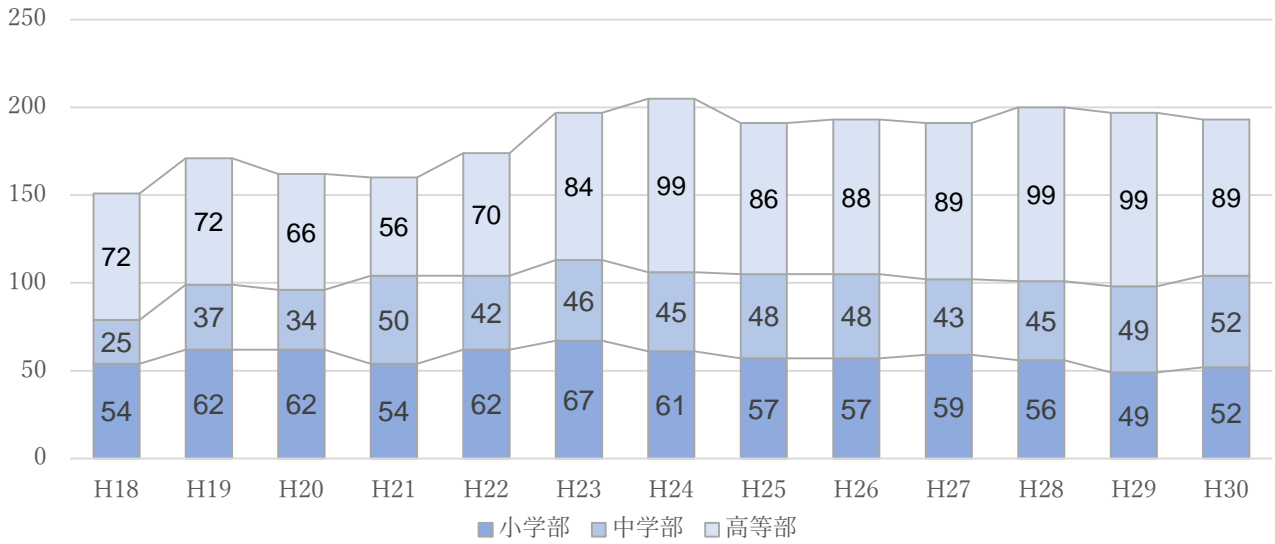

長野盲学校児童生徒数推移

松本盲学校児童生徒数推移

長野ろう学校児童生徒数推移

松本ろう学校児童生徒数推移

長野養護学校児童生徒数推移

長野養護学校分教室児童生徒数推移

伊那養護学校児童生徒数推移

伊那養護学校分教室児童生徒数推移