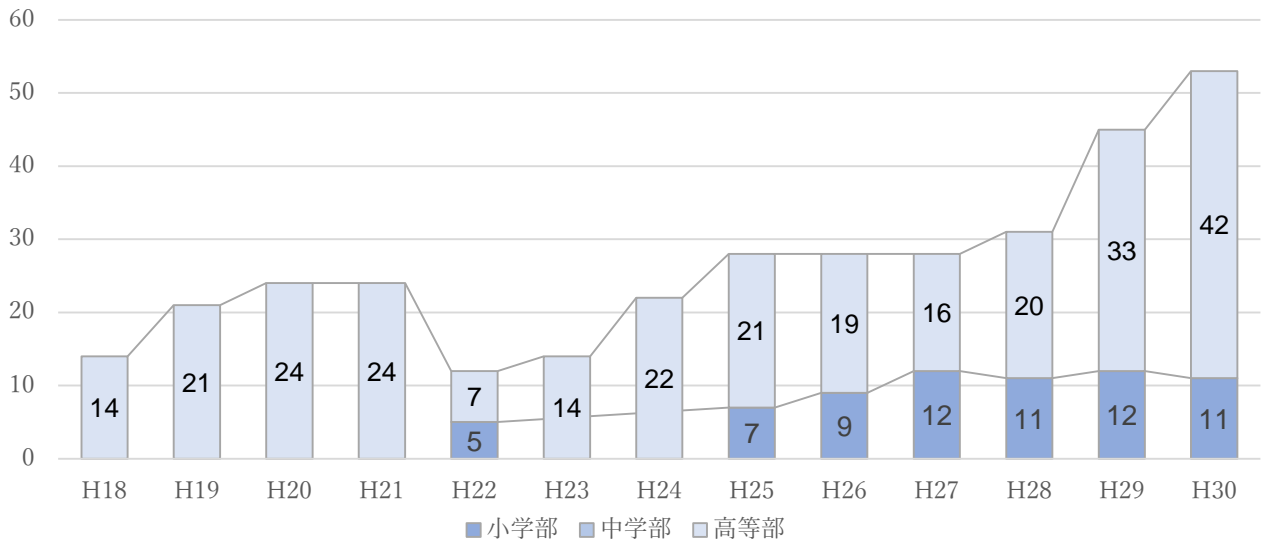

長野盲学校児童生徒数推移

松本盲学校児童生徒数推移

長野ろう学校児童生徒数推移

松本ろう学校児童生徒数推移

長野養護学校児童生徒数推移

長野養護学校分教室児童生徒数推移

伊那養護学校児童生徒数推移

伊那養護学校分教室児童生徒数推移