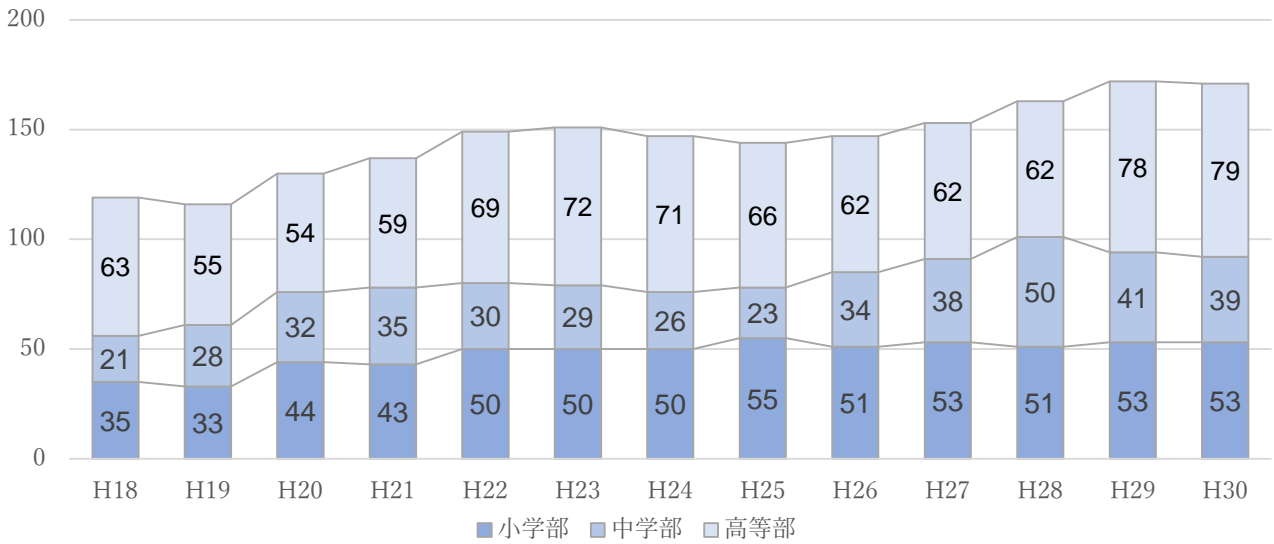

諏訪養護学校児童生徒数推移