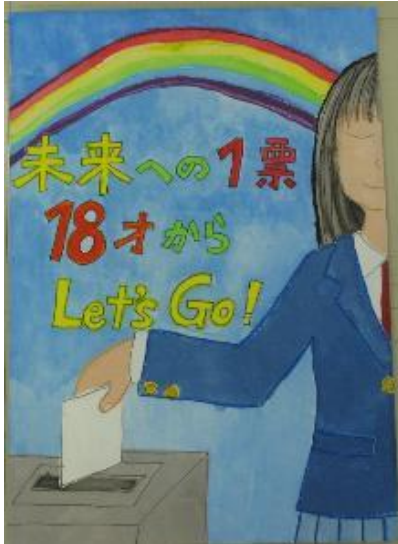

令和3年度 明るい選挙啓発ポスター— 第1次審査(地方審査)選考作品

【小学校の部】

安曇野市立穂高南小学校
玉城 杏彩