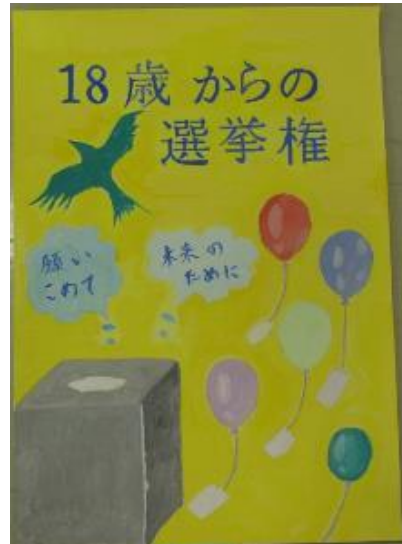

松本市立波田中学校
安藤 璃子