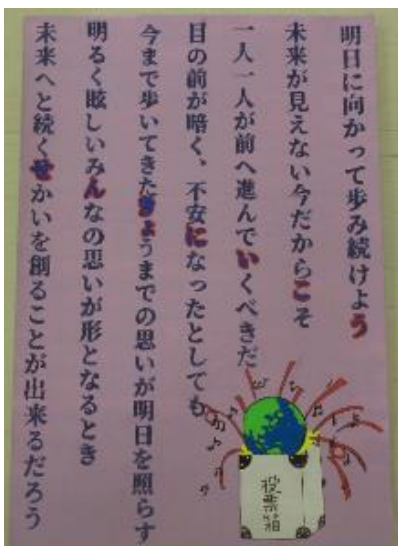

松本市立会田中学校
藤原 悠

松本市立波田中学校
安藤 璃子

松本市立波田中学校
岡本 若奈

松本市立波田中学校
桑畑 有彩

塩尻市立丘中学校
西 コモモ

塩尻市立丘中学校
宮下 竜星

令和3年度 明るい選挙啓発ポスター 第1次審査(地方審査)選考作品

【中学校の部】