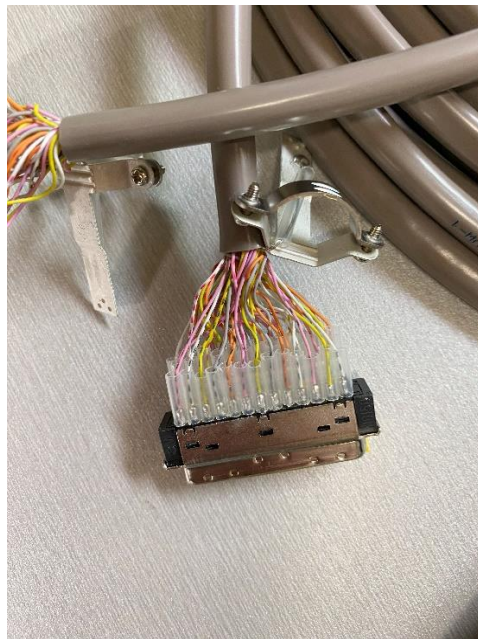

50ピンコネクタに半田付け作業

50ピンコネクタに半田付け作業加工前コネクタ

50ピンコネクタに半田付け作業

カッターナイフでケーブルの皮むき（シース）作業