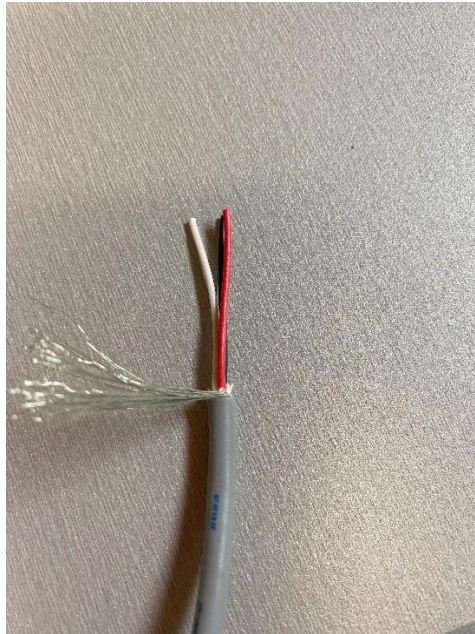

50ピンコネクタに半田付け作業

50ピンコネクタに半田付け作業加工前コネクタ

50ピンコネクタに半田付け作業

カッターナイフでケーブルの皮むき（シース）作業