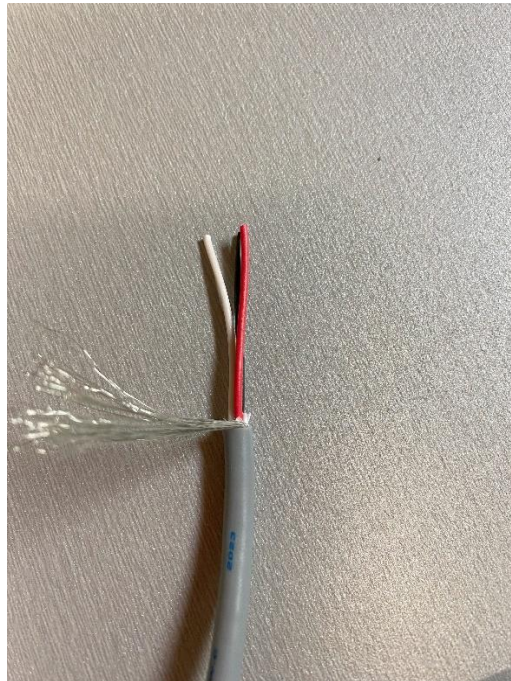

50ピンコネクタに半田付け作業

50ピンコネクタに半田付け作業加工前コネクタ

50ピンコネクタに半田付け作業

カッターナイフでケーブルの皮むき（シース）作業