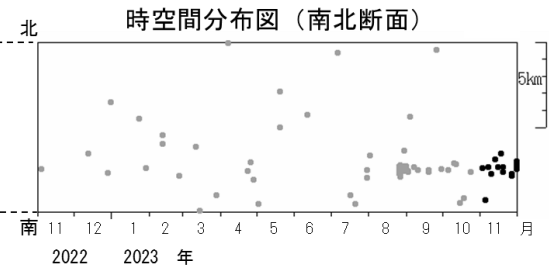

乗鞍岳の火山活動について

乗鞍岳資料2

- 火山活動に特段の変化はなく、静穏に経過しており、噴火の兆候は認められません。
- 噴火予報（噴火警戒レベル1、活火山であることに留意）の予報事項に変更はありません。

○火山の活動状況

○乗鞍岳周辺の地震活動

- : 2022年11月1日～2023年10月31日
- : 2022年11月1日～2023年11月30日

掲載期間：2010年10月1日～2023年11月30日
②の基線は震央分布図の青線に対応しています。

掲載期間：2022年11月1日～2023年11月30日
震央分布図内の青線は左図②の基線に対応します。