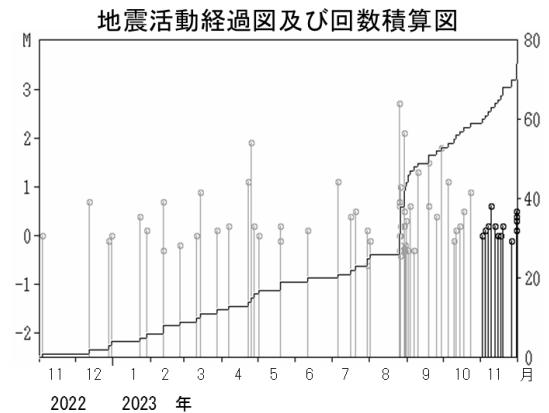

乗鞍岳の火山活動について

乗鞍岳資料2

- 火山活動に特段の変化はなく、静穏に経過しており、噴火の兆候は認められません。
- 噴火予報（噴火警戒レベル1、活火山であることに留意）の予報事項に変更はありません。

○火山の活動状況

○乗鞍岳周辺の地震活動

- : 2022年11月1日～2023年10月31日
- : 2022年11月1日～2023年11月30日

掲載期間：2010年10月1日～2023年11月30日
②の基線は震央分布図の青線に対応しています。

掲載期間：2022年11月1日～2023年11月30日
震央分布図内の青線は左図②の基線に対応します。