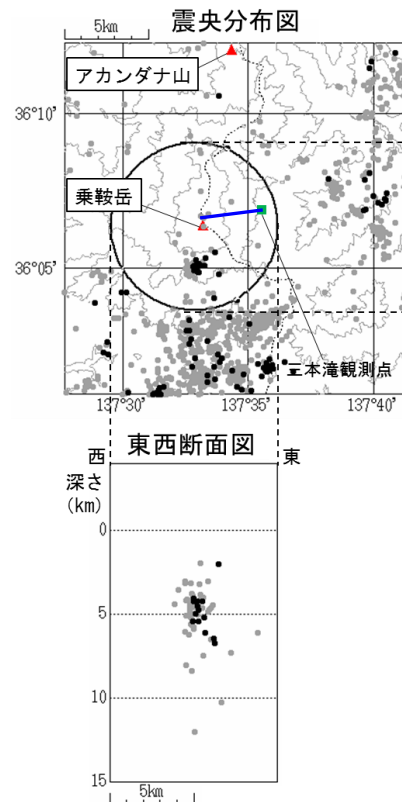

乗鞍岳の火山活動について

乗鞍岳資料2

- 火山活動に特段の変化はなく、静穏に経過しており、噴火の兆候は認められません。
- 噴火予報（噴火警戒レベル1、活火山であることに留意）の予報事項に変更はありません。

○火山の活動状況

○乗鞍岳周辺の地震活動

- : 2022年11月1日～2023年10月31日
- : 2022年11月1日～2023年11月30日

掲載期間：2010年10月1日～2023年11月30日
②の基線は震央分布図の青線に対応しています。

掲載期間：2022年11月1日～2023年11月30日
震央分布図内の青線は左図②の基線に対応します。