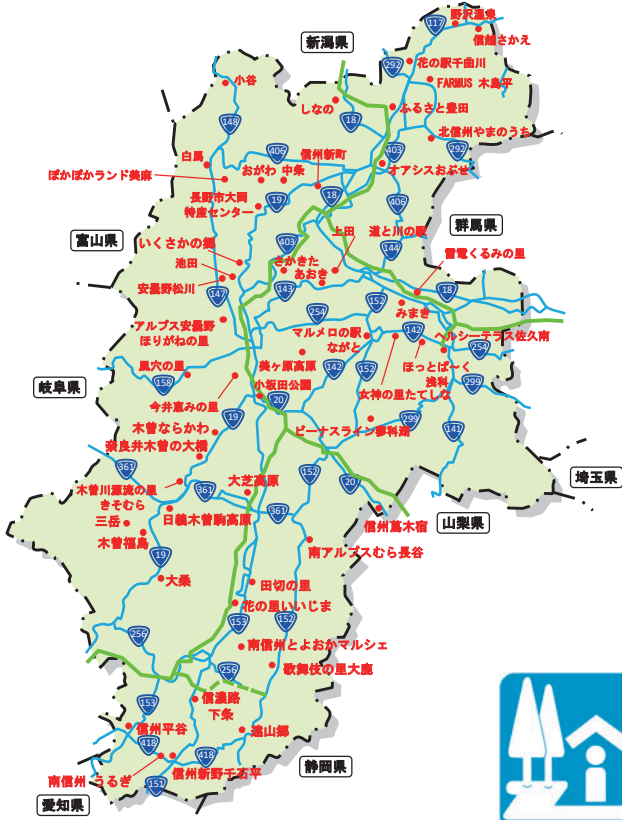

個性豊かなにぎわいの場づくり

道の駅は、「休憩・情報交流・地域連携の機能をもった、地域とともに作る個性豊かなにぎわいの場」を共通コンセプトとして整備を行っています。また、「道の駅」防災機能強化事業として防災倉庫や太陽光発電施設の設置等も行っています。

「道の駅」シンボルマーク

「道の駅」とは？

休憩機能 道路利用者がいつでも自由に休憩し、清潔なトイレを利用できる快適な休憩施設

情報発信機能 人と人・地域の交流により、地域がもつ魅力を知ってもらい、地域振興が図れるよう、人・歴史・文化・風景・産物等の地域に関する情報を提供する場

地域との連携機能 「道の駅」を契機とする広域的な連携と交流による、活気ある地域づくりの場

〈改修内容〉
洋式化
ベビーチェア追加
手洗い非接触化

道の駅トイレリニューアル実施状況

長野県の「道の駅」

(令和5年4月現在)

番号	事業主体	路線名	市町村名	駅名
①	直轄	(国) 18号	上田市	上田 道と川の駅
②	〃	(国) 18号	信濃町	しなの
③	〃	(国) 19号	木曾町	日義木曾駒高原
④	〃	(国) 19号	大桑村	大桑
⑤	〃	(国) 19号	塩尻市	奈良井木曾の大橋
⑥	〃	(国) 19号	塩尻市	木曾ならかわ
⑦	〃	(国) 19号	長野市	信州新町
⑧	〃	(国) 19号	長野市	長野市大岡特産センター
⑨	〃	(国) 20号	富士見町	信州萬木宿
⑩	〃	(国) 153号	平谷村	信州平谷
⑪	県	(国) 117号	柴村	信越さかえ
⑫	〃	(国) 117号	中野市	ふるさと豊田
⑬	〃	(国) 142号	佐久市	ほっとば〜く・浅科
⑭	〃	(国) 148号	白馬村	白馬
⑮	〃	(国) 148号	小谷村	小谷
⑯	〃	(国) 151号	下條村	信濃路下條
⑰	〃	(国) 151号	阿南町	信州新野千石平
⑱	〃	(国) 152号	長和町	マルメロの駅ながと
⑲	〃	(国) 292号	山ノ内町	北信州やまのうち
⑳	〃	(国) 403号	筑北村	さかきた
㉑	〃	(一) 有明大町線	松川村	安曇野松川
㉒	〃	(主) 諏訪白樺湖小諸線	東御市	みまさ
㉓	〃	(主) 大町明科線	池田町	池田
㉔	〃	(主) 長野大町線	長野市	中条
㉕	〃	(主) 開田三岳福島線	木曾町	三岳
㉖	〃	(主) 飯島飯田線	飯島町	花の里いじま
㉗	〃	(主) 小諸上田線	東御市	雷電くるみの里
㉘	〃	(国) 143号	青木村	あおき
㉙	〃	(一) 土合松本線	松本市	今井恵みの里
㉚	〃	(国) 153号	飯島町	田切の里
㉛	〃	(一) 上生坂信濃松川停車場線	生坂村	いくさかの郷
㉜	市町村	(国) 20号	塩尻市	小坂田公園
㉝	〃	(国) 152号	伊那市	南アルプスむら長谷
㉞	〃	(国) 158号	松本市	風穴の里
㉟	〃	(主) 豊科インター掘金線	安曇野市	アルプス安曇野ほりがねの里
㊱	〃	(主) 長野大町線	大町市	ほかほかランド美麻
㊲	〃	(一) 村山小布施停車場線	小布施町	オアシスおふせ
㊳	〃	(国) 117号	飯山市	花の駅千曲川
㊴	〃	(国) 152号	飯田市	遠山郷
㊵	〃	(主) 長野大町線	小川村	おがわ
㊶	〃	(一) 美ヶ原公園西内線	上田市	美ヶ原高原
㊷	〃	(国) 19号	木曾町	木曾福島
㊸	〃	(国) 19号	木祖村	木曾川源流の里きそむら
㊹	〃	(国) 403号	木島平村	FARMUS 木島平
㊺	〃	(市) 25-3号線他	佐久市	ヘルシーテラス佐久南
㊻	〃	(国) 142号	立科町	女神の里たてしな
㊼	〃	(村) 竜東一貫道路	豊丘村	南信州とよおかマルシェ
㊽	〃	(村) 村道 3134号	南箕輪村	大芝高原
㊾	〃	(主) 阿南根羽線	売木村	南信州 うるぎ
㊿	〃	(国) 152号	大鹿村	歌舞伎の里大鹿
51	〃	(国) 117号	野沢温泉村	野沢温泉
52	〃	(一) 茅野停車場八子ヶ峰公園線	茅野市	ピーナスライン薬料湖

下條村 信濃路下條 (令和3年 トイレリニューアル)