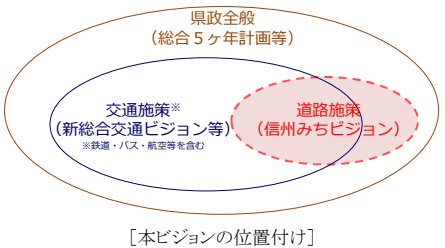

「信州みちビジョン」を策定しました

近年、道路に求められる役割が多様化し、道路をとりまく状況が変化する中、長野県では時代の要請に応じた道路の整備・活用など、今後10年間のみちづくりの方向性を示すため、新たに「信州みちビジョン」を策定しました。

策定目的 時代の要請に応じたみちづくりの方向性をまとめ、県民の皆さんにお示するとともに道路事業実施時の指針とすることを目的とする

計画期間 2018年度から2027年度までの10年間

基本目標 「つなぐ・まもる・いかす 信州のみちづくり」

- 基本方針**
- ・「つなぐ」 県内外をスムーズかつ効果的につなぐ
 - ・「まもる」 災害や事故から県民等の命や暮らしをまもる
 - ・「いかす」 道路の多面的な機能を地域づくりへいかす

- 重点分野**
- I 持続可能で快適な暮らしを支えるみちづくり
 - II 県土の強靱化を担うみちづくり
 - III 観光や産業の振興を進めるみちづくり

- 策定経過**
- 策定にあたっては、以下のご意見等をふまえ、とりまとめました。
- ・信州みちビジョン検討委員会 (計5回)
 - ・県民との意見交換会等 (10広域毎に開催)
 - ・アンケート調査 (県政モニター制度による)
 - ・県民からの意見公募 (パブリックコメント)

[信州みちビジョン検討委員会の様子]

閲覧方法 「信州みちビジョン」の全編及び概要版等は、下記 URL からご覧いただけます。
<https://www.pref.nagano.lg.jp/michiken/infra/doro/vision/index.html>