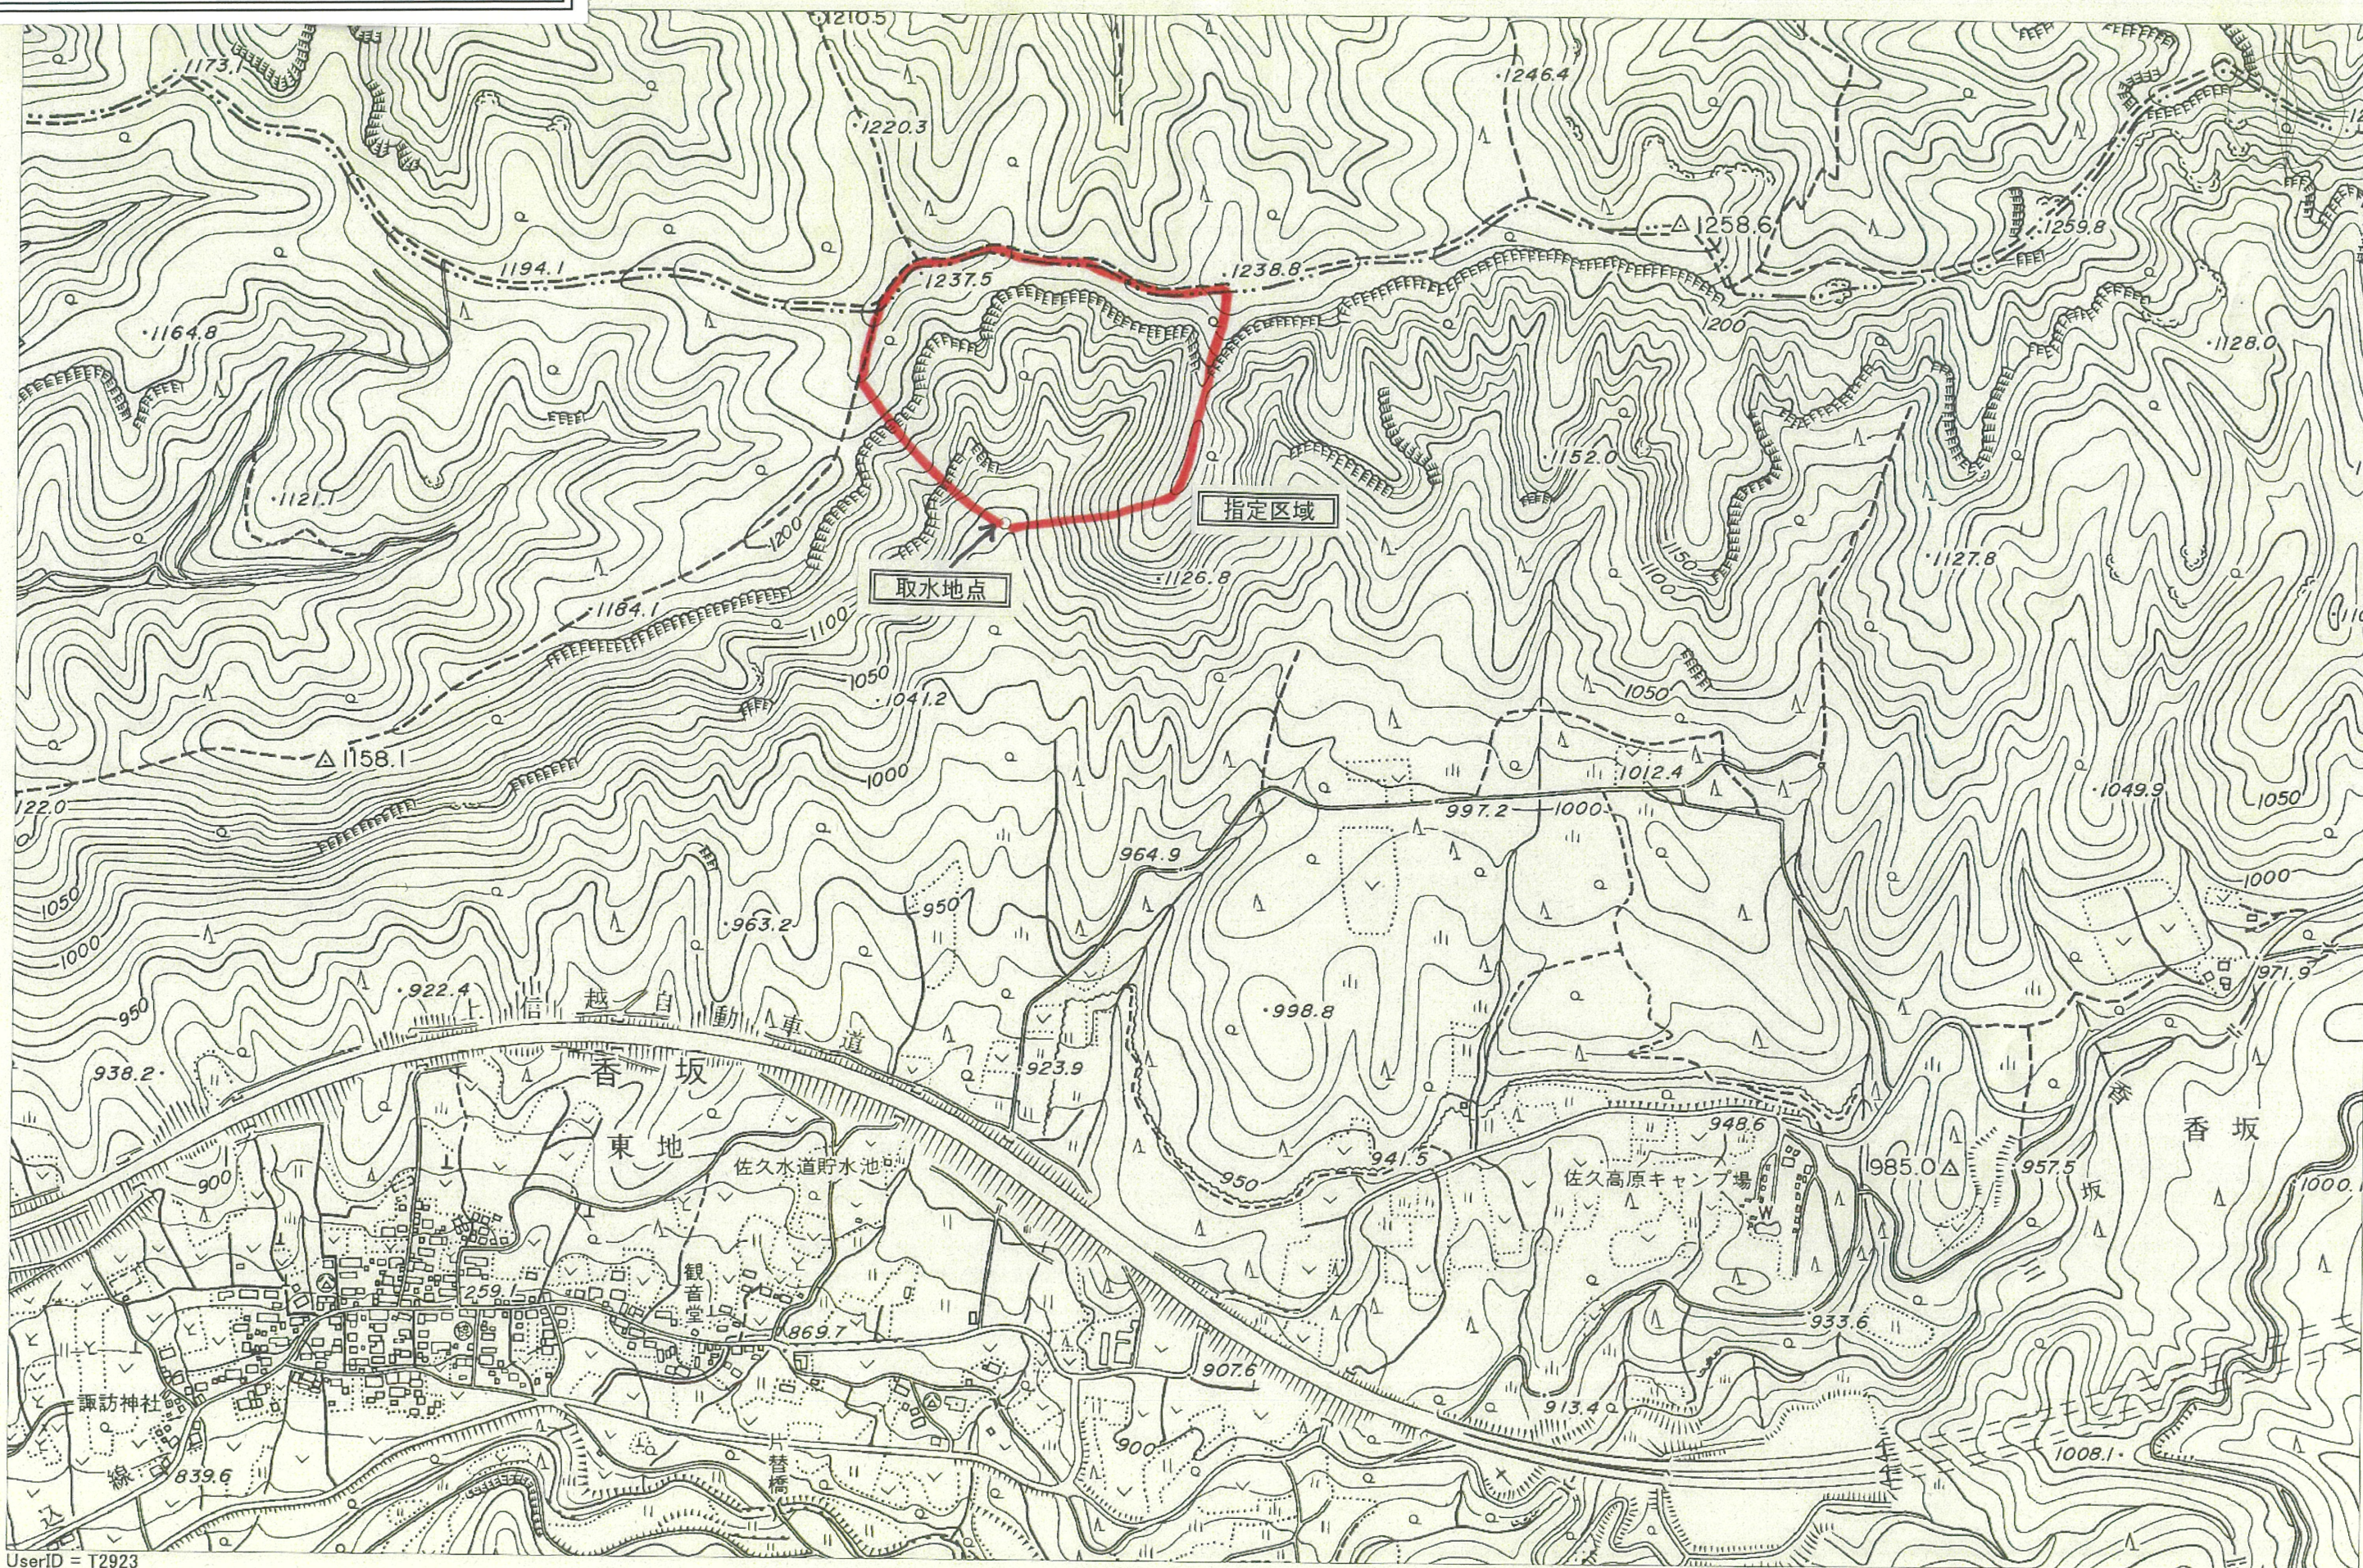

地形図 (佐久市東地水源)

佐久市香坂 付近

UserID = T2923

1/6866

0 100

1000m

2020年1月6日