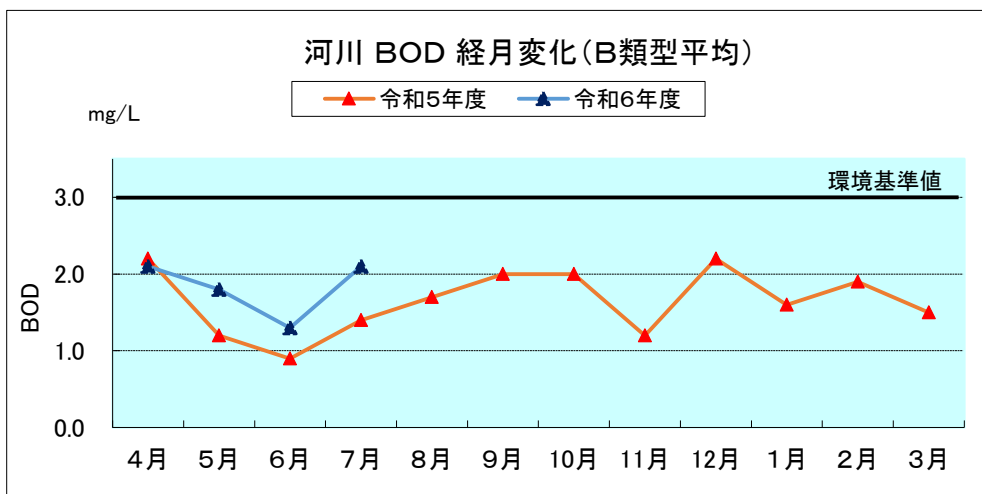

河川湖沼の類型別月平均値の変化

※諏訪湖、野尻湖は3地点平均の値を用いている。

参考:湖沼法による指定湖沼