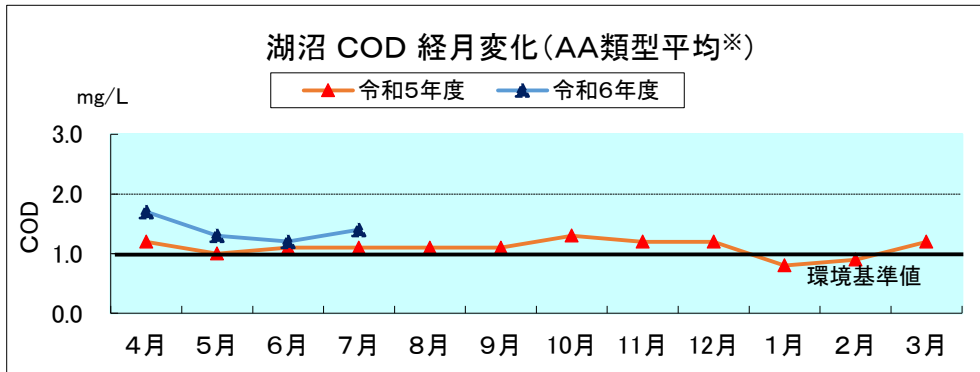

河川湖沼の類型別月平均値の変化

※諏訪湖、野尻湖は3地点平均の値を用いている。

参考:湖沼法による指定湖沼