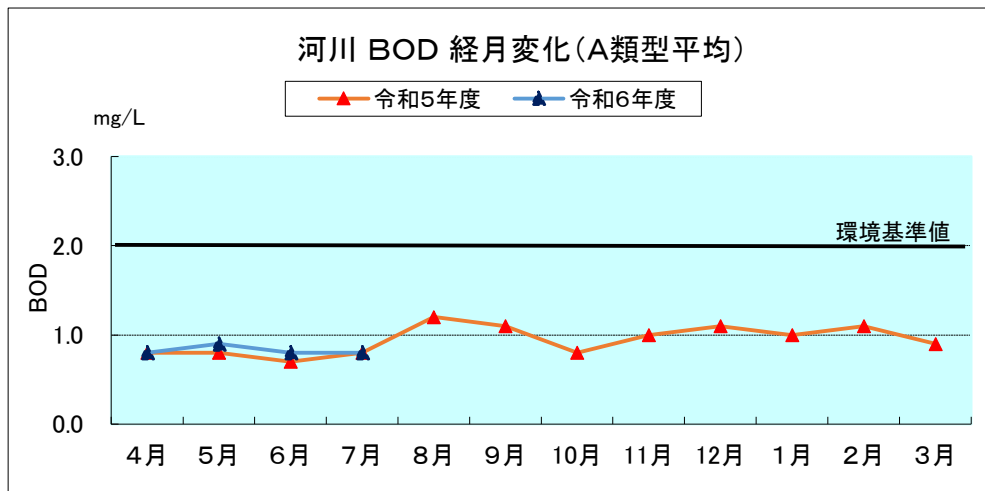

河川湖沼の類型別月平均値の変化

※諏訪湖、野尻湖は3地点平均の値を用いている。

参考:湖沼法による指定湖沼