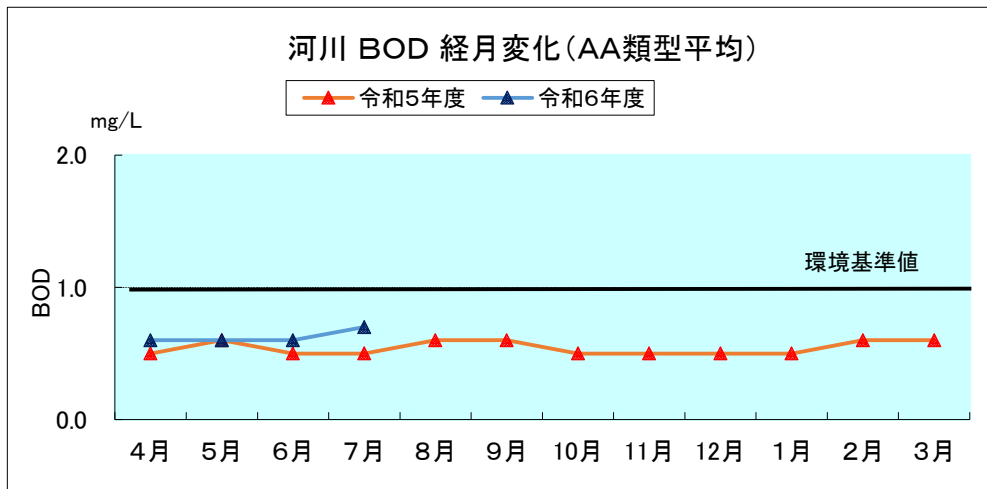

河川湖沼の類型別月平均値の変化

※諏訪湖、野尻湖は3地点平均の値を用いている。

参考:湖沼法による指定湖沼