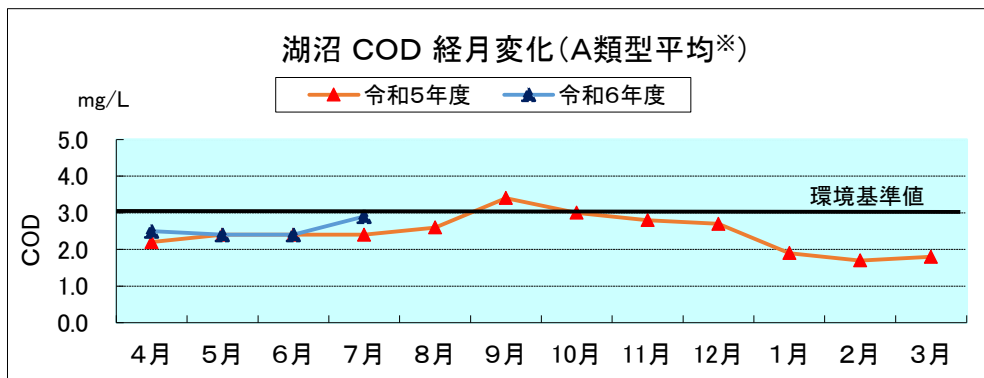

河川湖沼の類型別月平均値の変化

※諏訪湖、野尻湖は3地点平均の値を用いている。

参考:湖沼法による指定湖沼