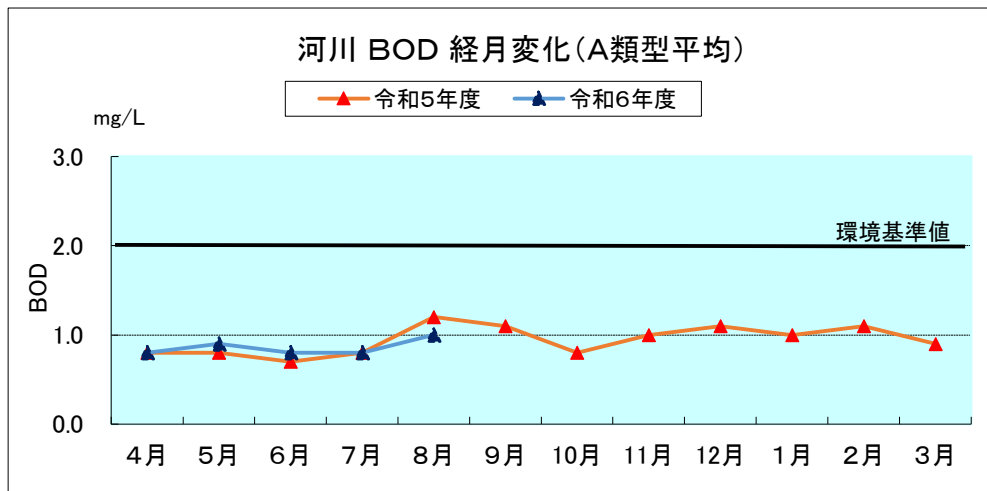

河川湖沼の類型別月平均値の変化

※諏訪湖、野尻湖は3地点平均の値を用いている。

参考:湖沼法による指定湖沼