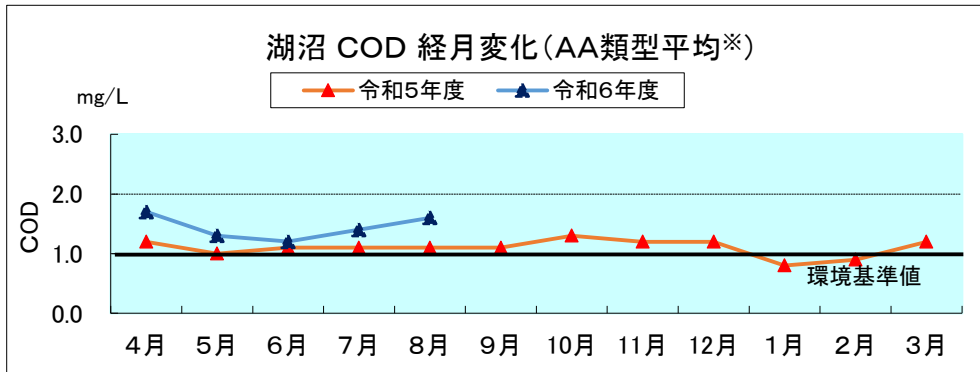

河川湖沼の類型別月平均値の変化

※諏訪湖、野尻湖は3地点平均の値を用いている。

参考:湖沼法による指定湖沼