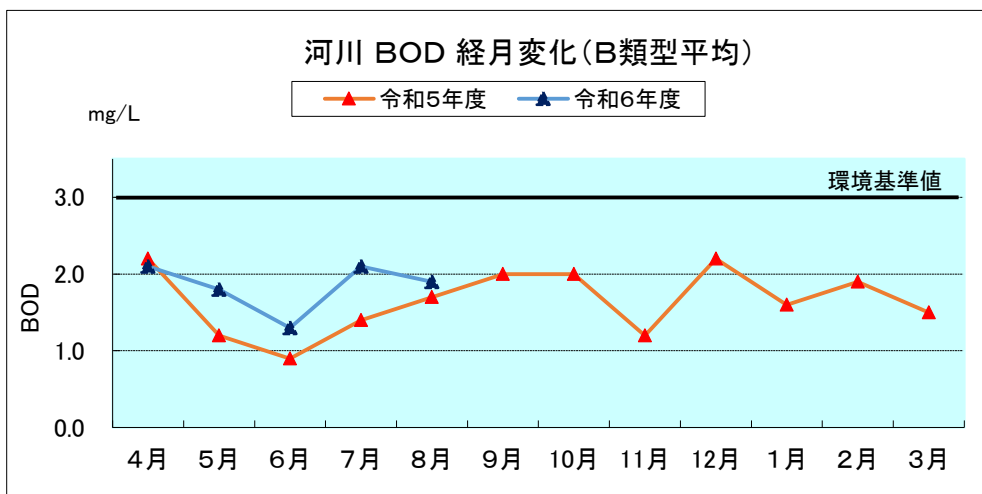

河川湖沼の類型別月平均値の変化

※諏訪湖、野尻湖は3地点平均の値を用いている。

参考:湖沼法による指定湖沼