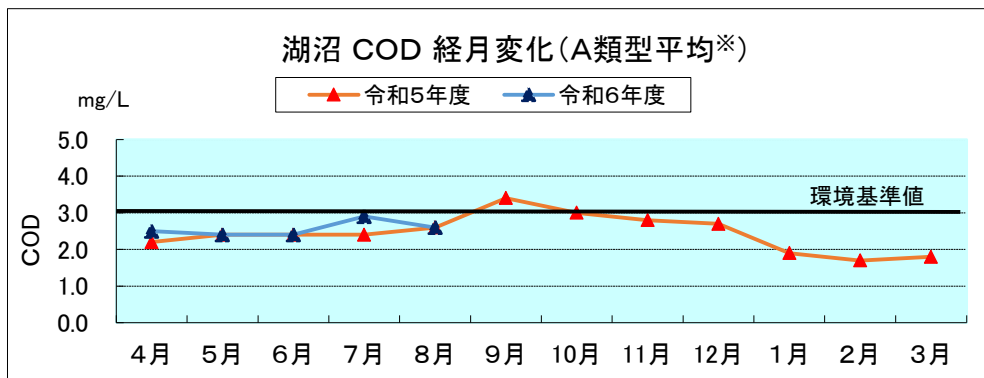

河川湖沼の類型別月平均値の変化

※諏訪湖、野尻湖は3地点平均の値を用いている。

参考:湖沼法による指定湖沼