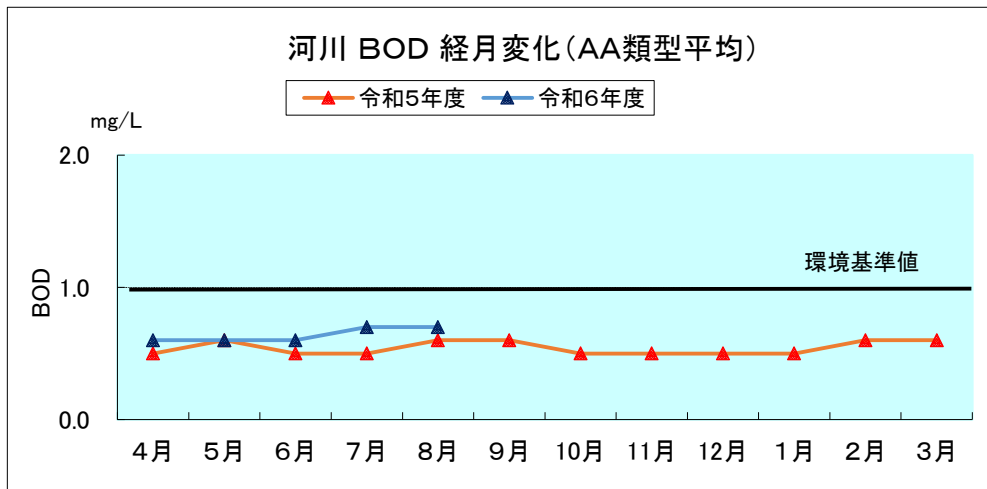

河川湖沼の類型別月平均値の変化

※諏訪湖、野尻湖は3地点平均の値を用いている。

参考:湖沼法による指定湖沼