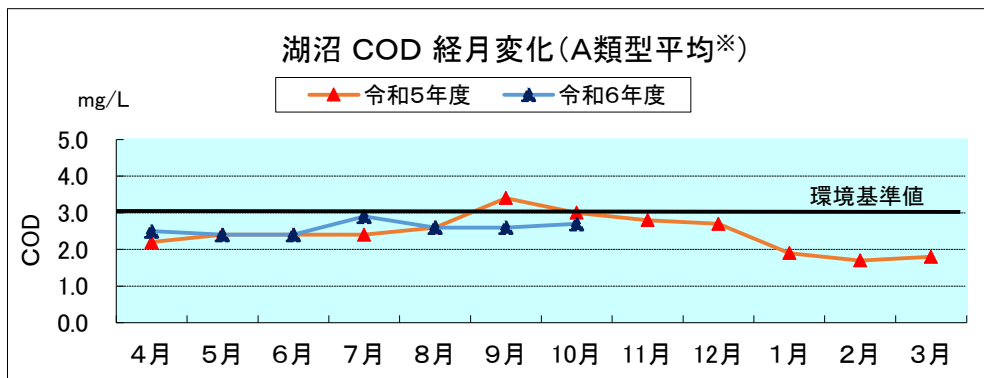

河川湖沼の類型別月平均値の変化

※諏訪湖、野尻湖は3地点平均の値を用いている。

参考:湖沼法による指定湖沼