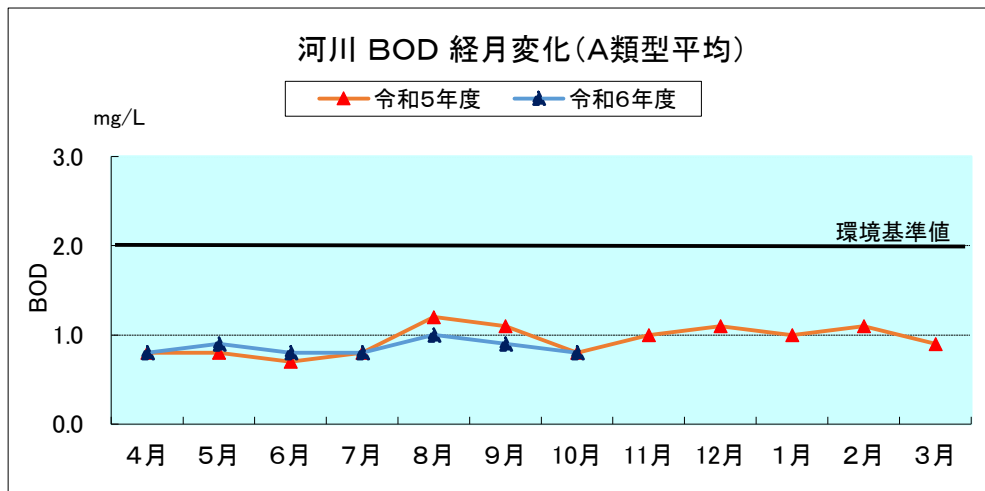

河川湖沼の類型別月平均値の変化

※諏訪湖、野尻湖は3地点平均の値を用いている。

参考:湖沼法による指定湖沼