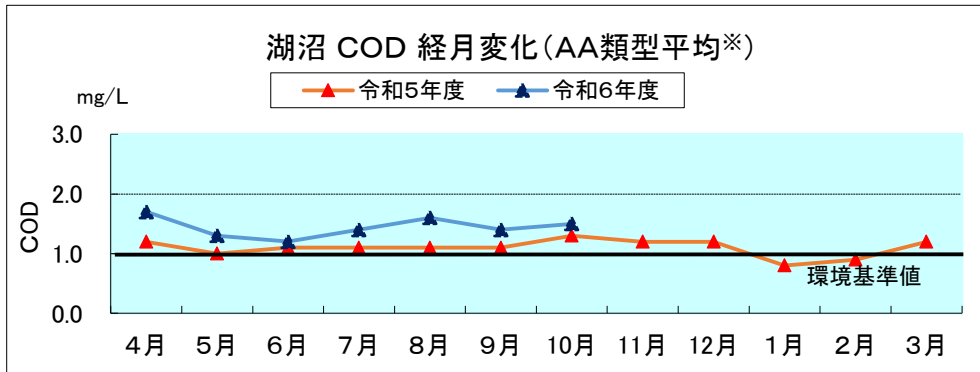

河川湖沼の類型別月平均値の変化

※諏訪湖、野尻湖は3地点平均の値を用いている。

参考:湖沼法による指定湖沼