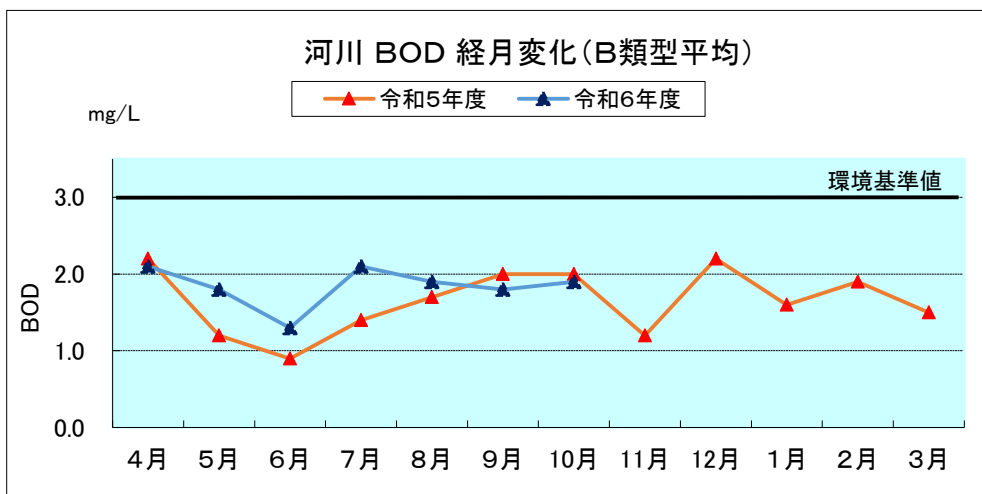

河川湖沼の類型別月平均値の変化

※諏訪湖、野尻湖は3地点平均の値を用いている。

参考:湖沼法による指定湖沼