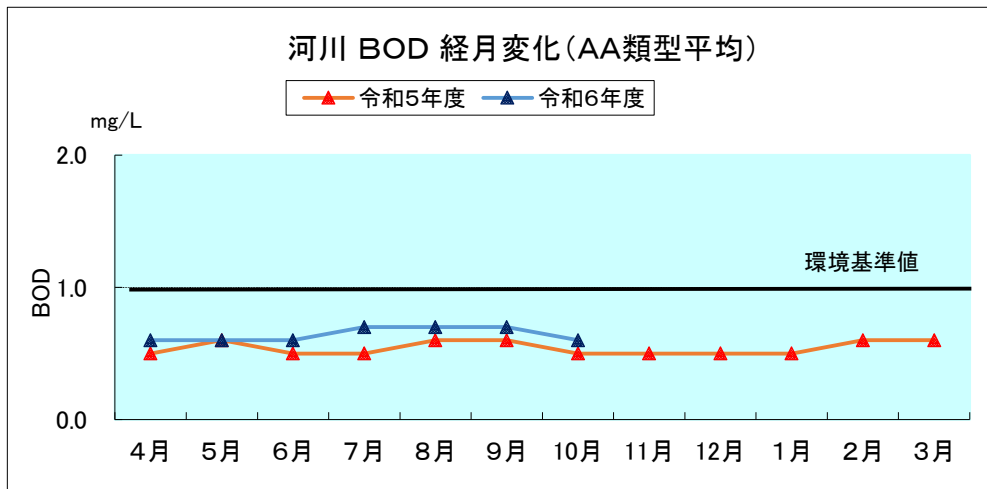

河川湖沼の類型別月平均値の変化

※諏訪湖、野尻湖は3地点平均の値を用いている。

参考:湖沼法による指定湖沼