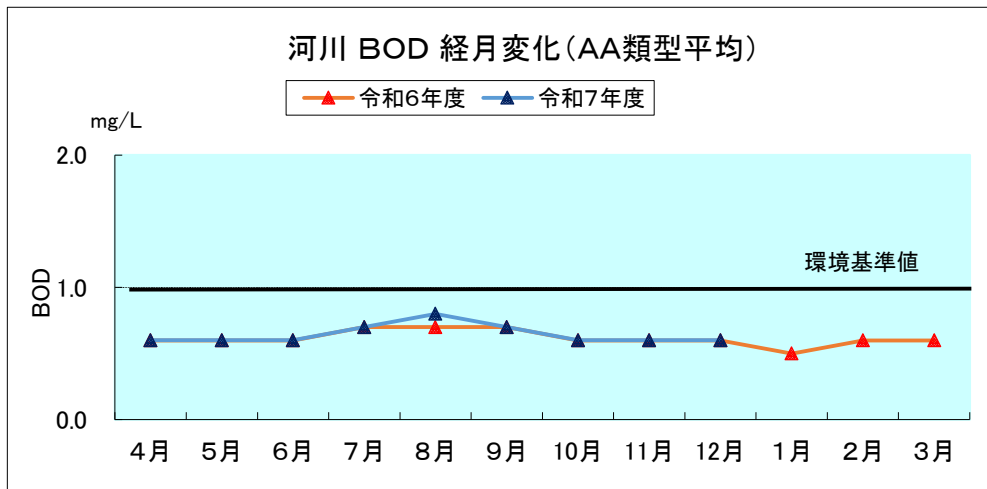

河川湖沼の類型別月平均値の変化

※諏訪湖、野尻湖は3地点平均の値を用いている。

参考:湖沼法による指定湖沼