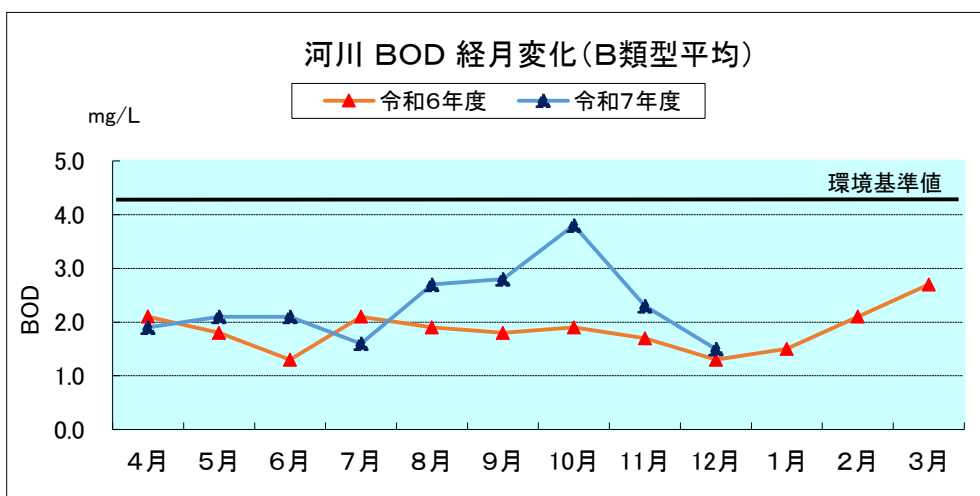

河川湖沼の類型別月平均値の変化

※諏訪湖、野尻湖は3地点平均の値を用いている。

参考:湖沼法による指定湖沼