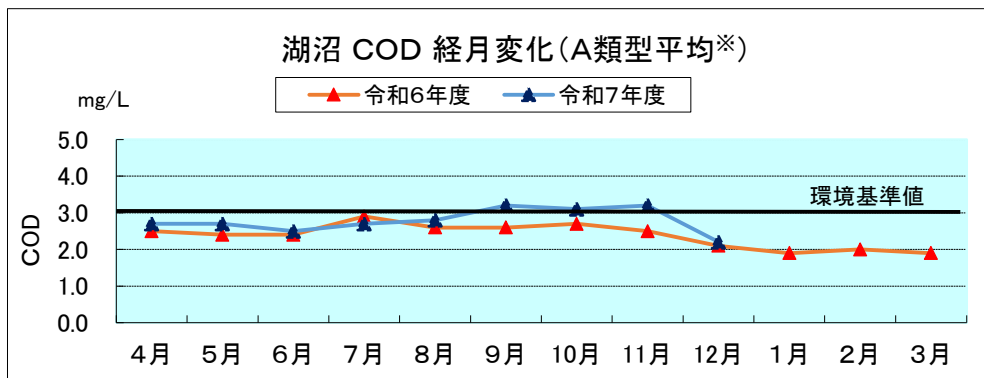

河川湖沼の類型別月平均値の変化

※諏訪湖、野尻湖は3地点平均の値を用いている。

参考:湖沼法による指定湖沼