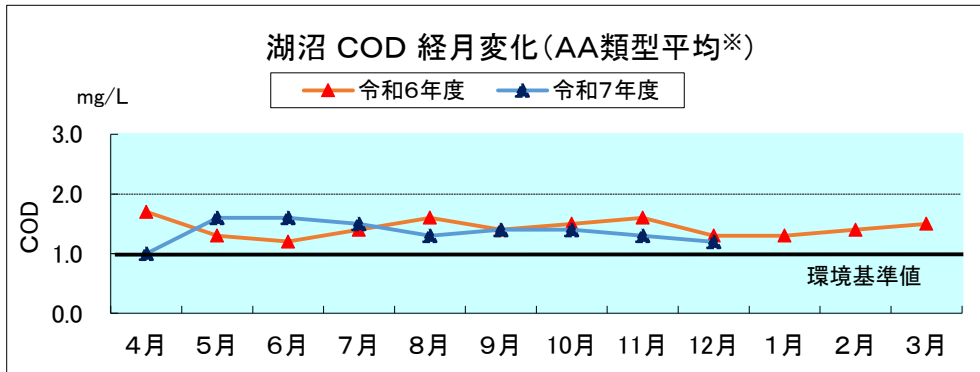

河川湖沼の類型別月平均値の変化

※諏訪湖、野尻湖は3地点平均の値を用いている。

参考:湖沼法による指定湖沼