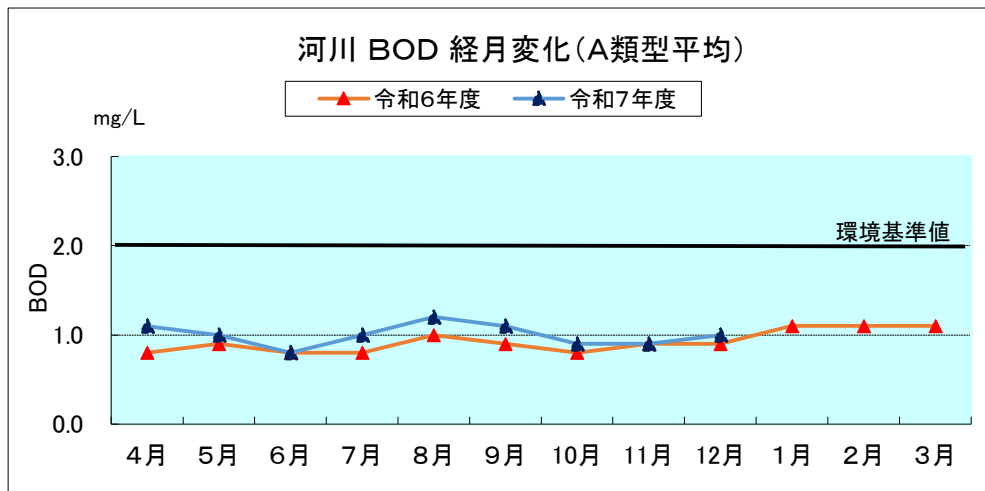

河川湖沼の類型別月平均値の変化

※諏訪湖、野尻湖は3地点平均の値を用いている。

参考:湖沼法による指定湖沼