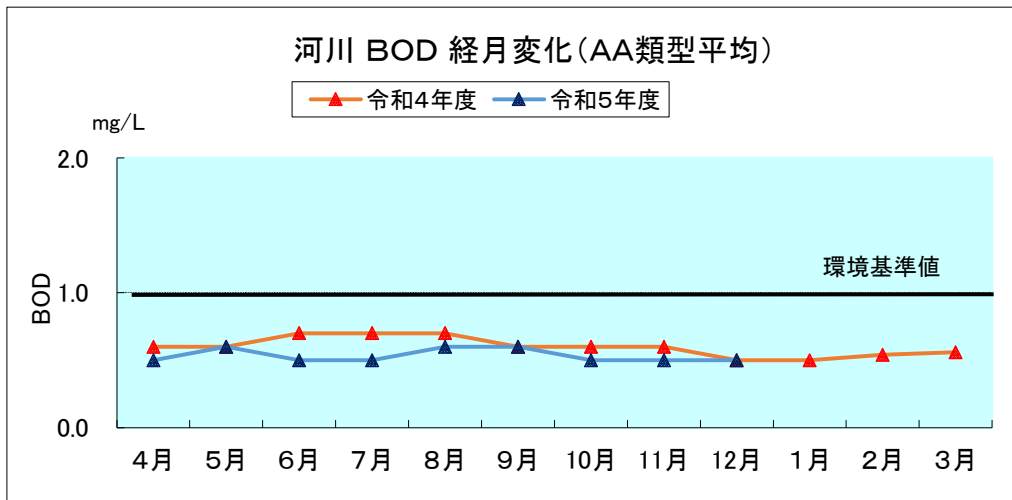

河川湖沼の類型別月平均値の変化

※中綱湖、木崎湖、野尻湖はR4年度までAA類型、R5年度よりA類型を適用。
 ※木崎湖は流出部、野尻湖(R4年度)は3地点平均の値を用いている。

※中綱湖、木崎湖、野尻湖はR4年度までAA類型、R5年度よりA類型を適用。
 ※諏訪湖、野尻湖は3地点平均の値を用いている。

参考：湖沼法による指定湖沼

(注) 類型指定の見直しにより、R4年度までAA類型、R5年度よりA類型