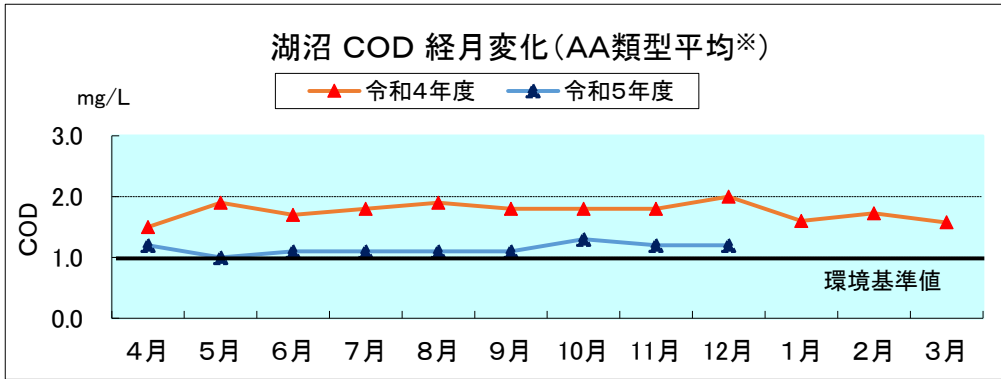

河川湖沼の類型別月平均値の変化

※中綱湖、木崎湖、野尻湖はR4年度までAA類型、R5年度よりA類型を適用。
 ※木崎湖は流出部、野尻湖(R4年度)は3地点平均の値を用いている。

※中綱湖、木崎湖、野尻湖はR4年度までAA類型、R5年度よりA類型を適用。
 ※諏訪湖、野尻湖は3地点平均の値を用いている。

参考：湖沼法による指定湖沼

(注) 類型指定の見直しにより、R4年度までAA類型、R5年度よりA類型