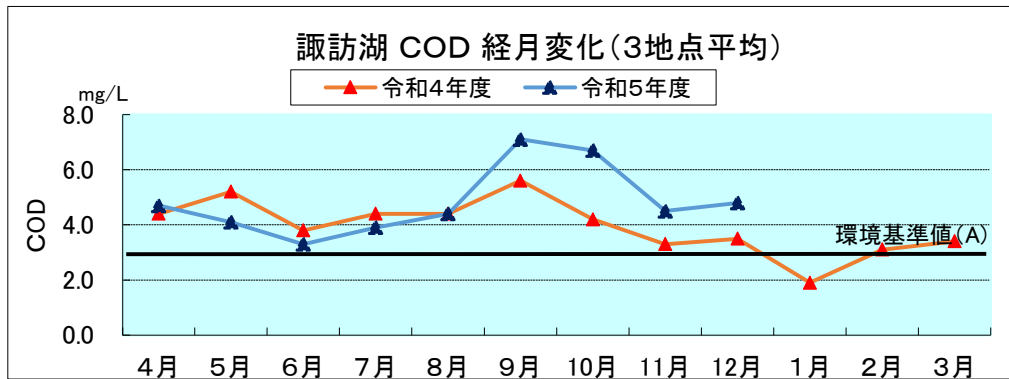

河川湖沼の類型別月平均値の変化

※中綱湖、木崎湖、野尻湖はR4年度までAA類型、R5年度よりA類型を適用。
 ※木崎湖は流出部、野尻湖(R4年度)は3地点平均の値を用いている。

※中綱湖、木崎湖、野尻湖はR4年度までAA類型、R5年度よりA類型を適用。
 ※諏訪湖、野尻湖は3地点平均の値を用いている。

参考：湖沼法による指定湖沼

(注) 類型指定の見直しにより、R4年度までAA類型、R5年度よりA類型