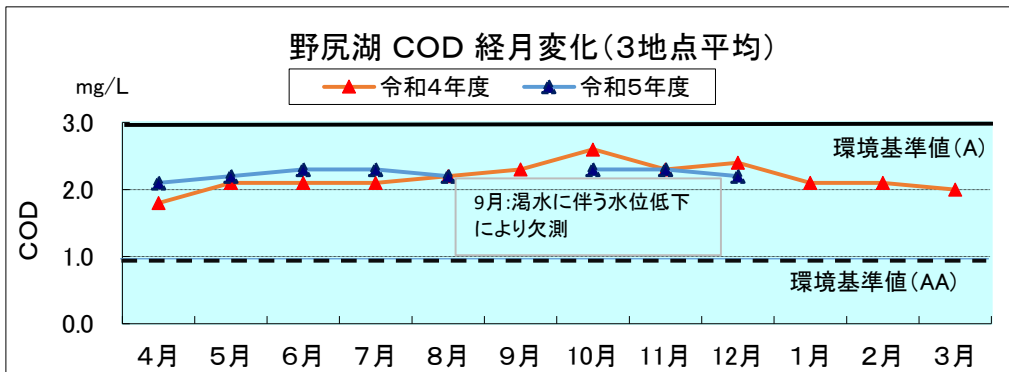

河川湖沼の類型別月平均値の変化

※中綱湖、木崎湖、野尻湖はR4年度までAA類型、R5年度よりA類型を適用。
 ※木崎湖は流出部、野尻湖(R4年度)は3地点平均の値を用いている。

※中綱湖、木崎湖、野尻湖はR4年度までAA類型、R5年度よりA類型を適用。
 ※諏訪湖、野尻湖は3地点平均の値を用いている。

参考：湖沼法による指定湖沼

(注) 類型指定の見直しにより、R4年度までAA類型、R5年度よりA類型