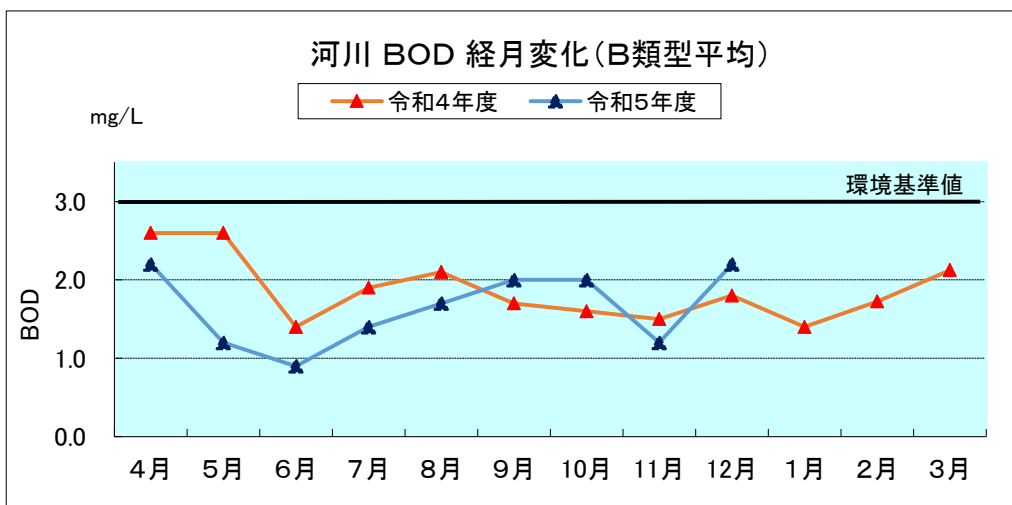

河川湖沼の類型別月平均値の変化

※中綱湖、木崎湖、野尻湖はR4年度までAA類型、R5年度よりA類型を適用。
 ※木崎湖は流出部、野尻湖(R4年度)は3地点平均の値を用いている。

※中綱湖、木崎湖、野尻湖はR4年度までAA類型、R5年度よりA類型を適用。
 ※諏訪湖、野尻湖は3地点平均の値を用いている。

参考：湖沼法による指定湖沼

(注) 類型指定の見直しにより、R4年度までAA類型、R5年度よりA類型