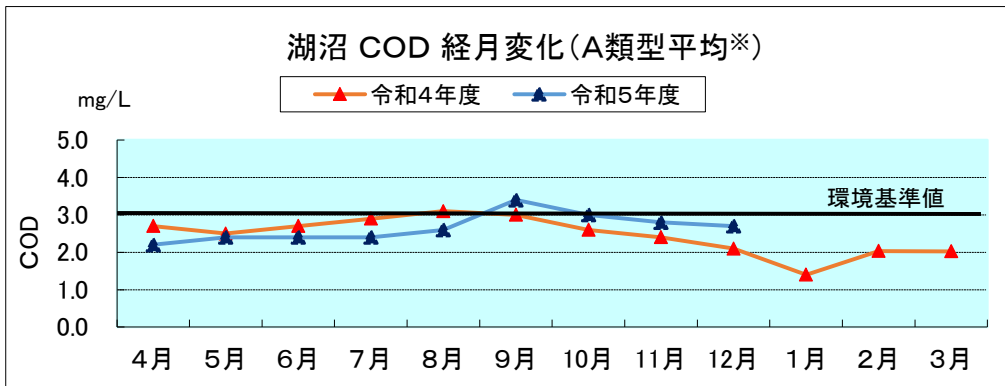

河川湖沼の類型別月平均値の変化

※中綱湖、木崎湖、野尻湖はR4年度までAA類型、R5年度よりA類型を適用。
 ※木崎湖は流出部、野尻湖(R4年度)は3地点平均の値を用いている。

※中綱湖、木崎湖、野尻湖はR4年度までAA類型、R5年度よりA類型を適用。
 ※諏訪湖、野尻湖は3地点平均の値を用いている。

参考：湖沼法による指定湖沼

(注) 類型指定の見直しにより、R4年度までAA類型、R5年度よりA類型