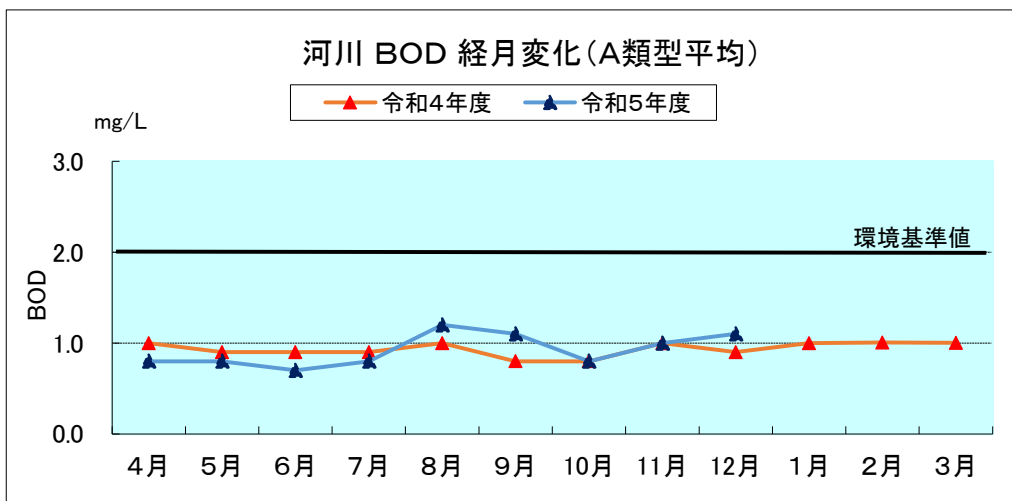

河川湖沼の類型別月平均値の変化

※中綱湖、木崎湖、野尻湖はR4年度までAA類型、R5年度よりA類型を適用。
 ※木崎湖は流出部、野尻湖(R4年度)は3地点平均の値を用いている。

※中綱湖、木崎湖、野尻湖はR4年度までAA類型、R5年度よりA類型を適用。
 ※諏訪湖、野尻湖は3地点平均の値を用いている。

参考：湖沼法による指定湖沼

(注) 類型指定の見直しにより、R4年度までAA類型、R5年度よりA類型