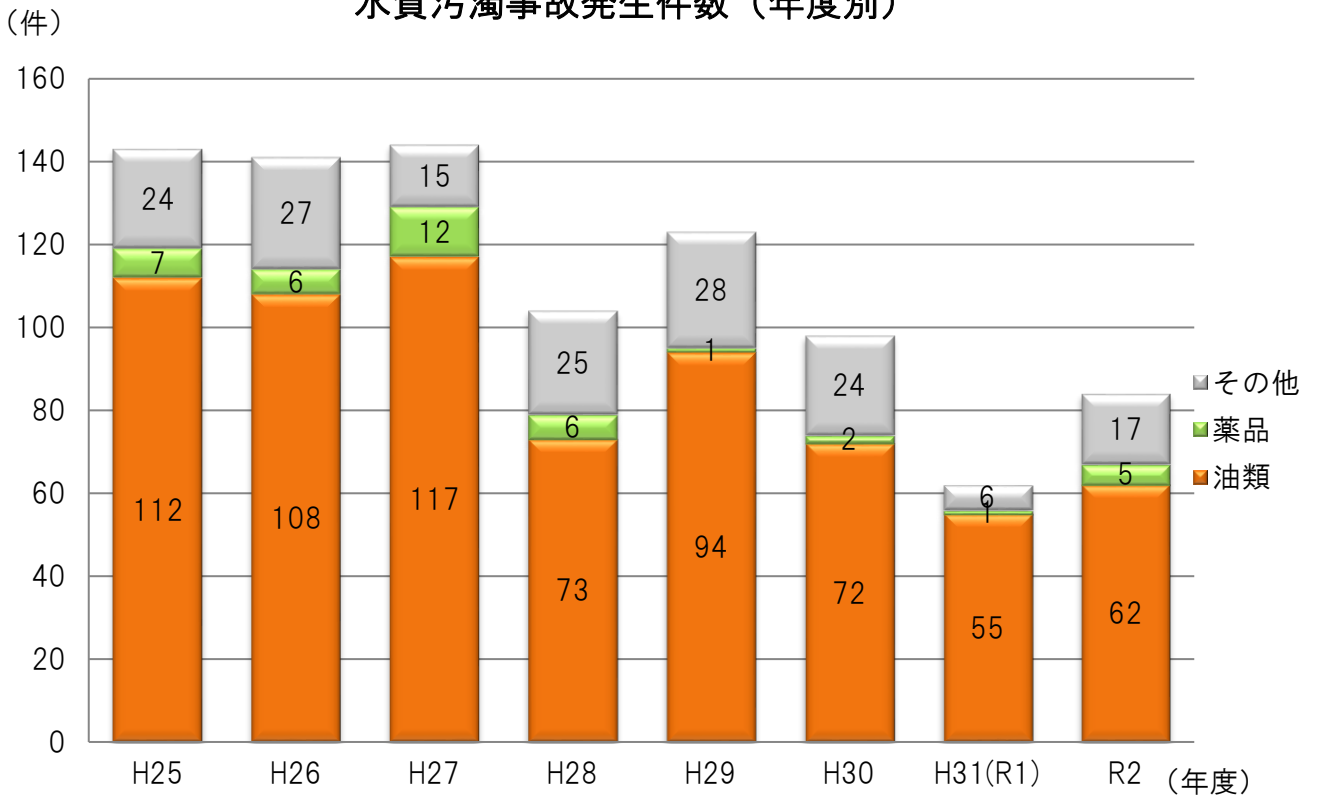

水質汚濁事故発生件数（年度別）

水質汚濁事故件数（月別）