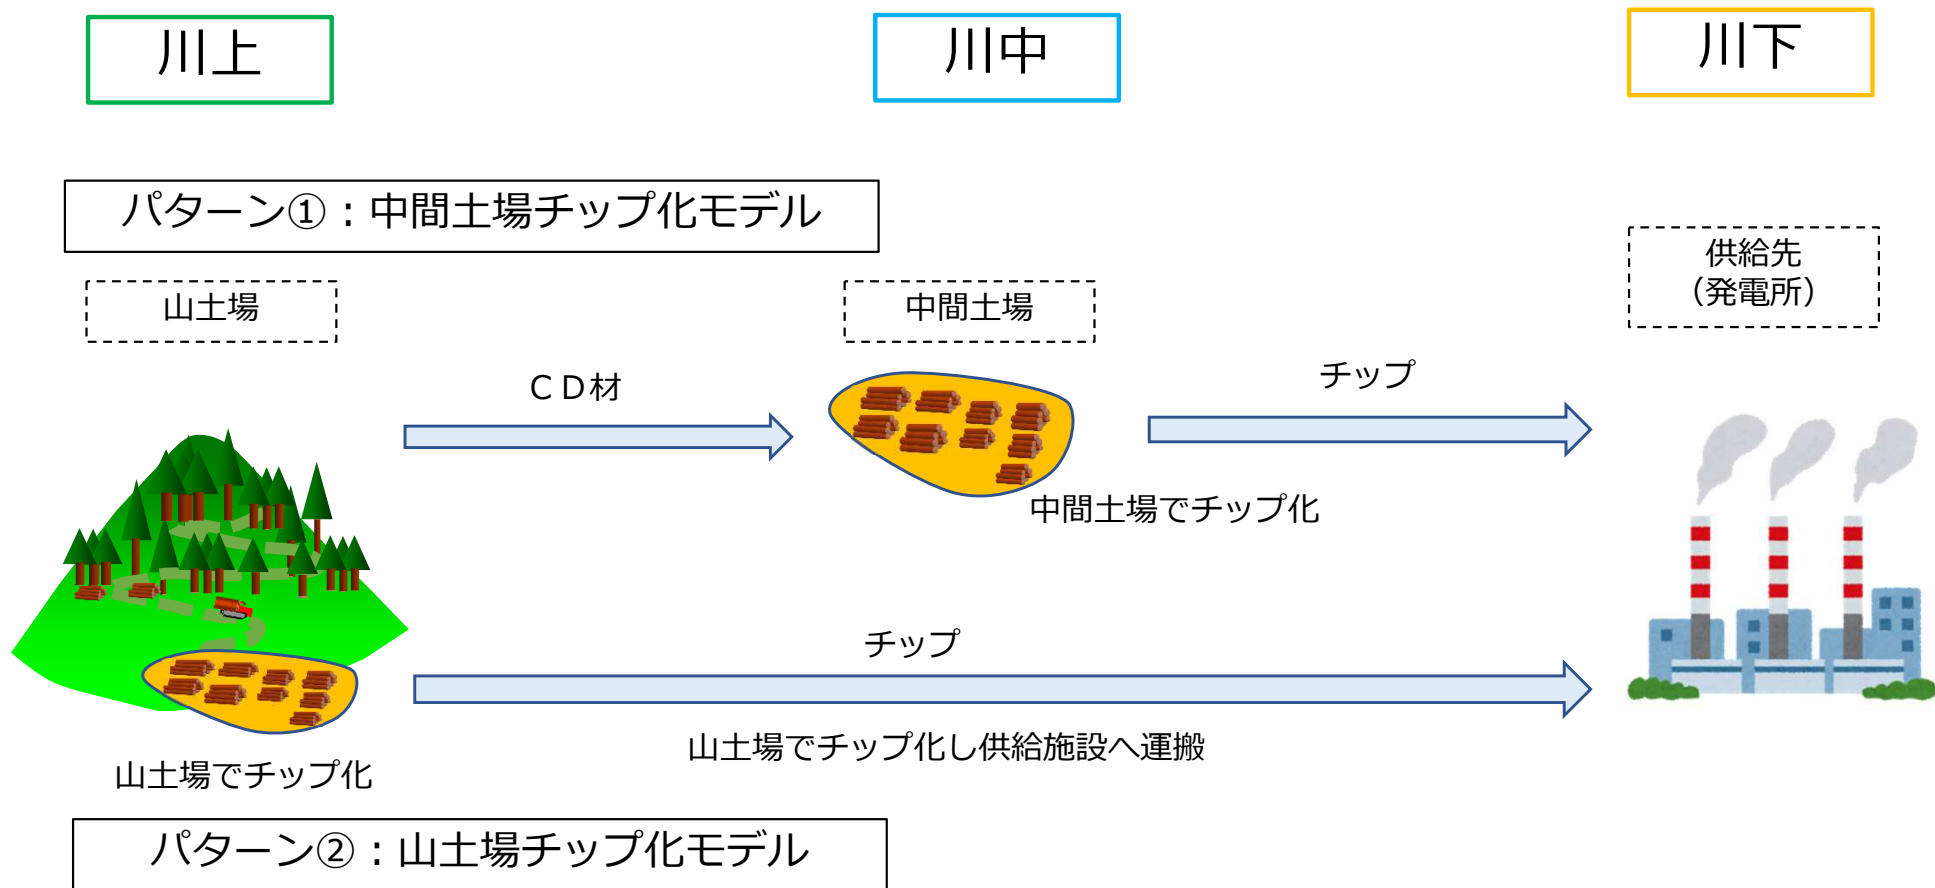

# 未利用材等活用システム計画のイメージ

## 【各活用計画の主なパターン】

活用計画提出者	実施するパターン	その他
佐久森林組合	パターン①、②	<ul style="list-style-type: none"> <li>コンテナを山土場に設置し、必要な時に収集・運搬できる仕組みをつくる</li> <li>帰り荷を活用し、効率的な運搬の仕組み作りを実施する</li> </ul>
松本広域森林組合	パターン①	<ul style="list-style-type: none"> <li>松くい虫被害木の活用</li> </ul>
征矢野建材株式会社	パターン①、②	<ul style="list-style-type: none"> <li>コンテナを山土場に設置し、必要な時に収集・運搬できる仕組みをつくる</li> <li>輸送効率の高いトレーラー等を活用し、運搬の効率化を図る</li> </ul>