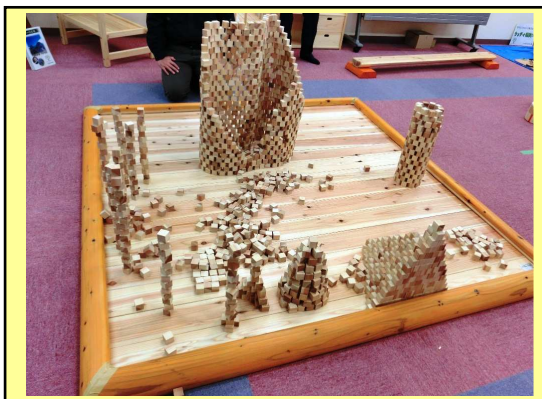

<赤ちゃん「ほっと」ルーム整備事業補助金>

このカタログに掲載されている木製品は、長野県健康
福祉部が実施している赤ちゃん「ほっと」ルーム整備事業
補助金の対象となります。(一部商品を除く。)

補助金については、県のホームページをご覧ください。

<http://www.pref.nagano.lg.jp/syakai/seisyounen/hotroom.htm>