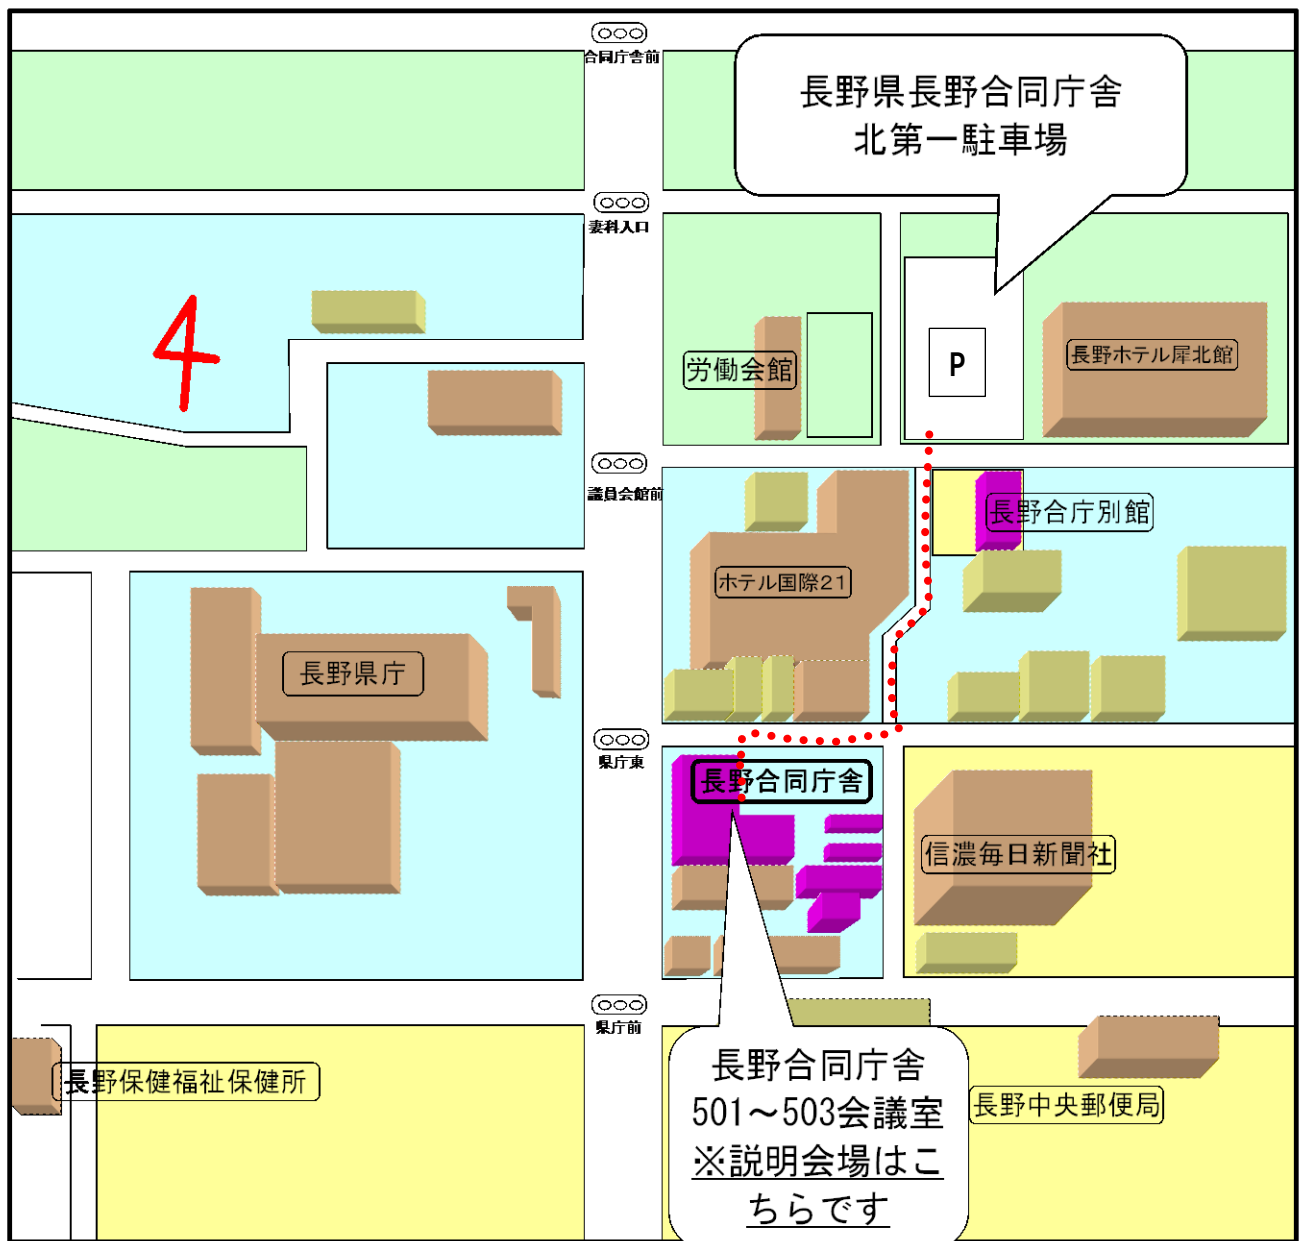

長野県長野合同庁舎周辺案内図

※周辺の駐車場が少ないため、公共交通機関をご利用ください。  
お車でご来場の際は、長野合庁北第一駐車場をご利用ください。