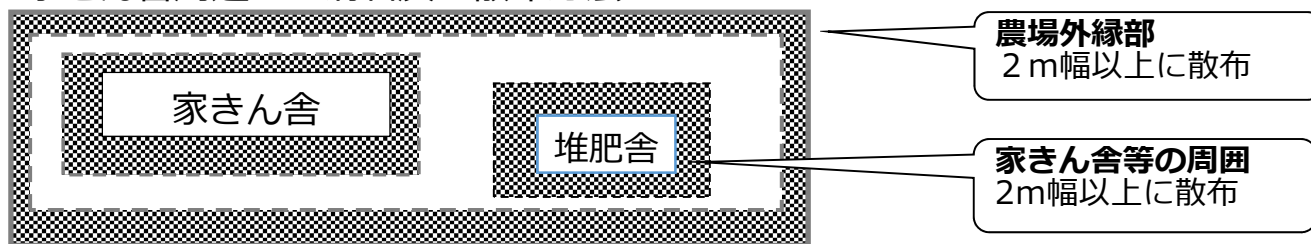

家畜衛生情報

千葉県で高病原性鳥インフルエンザ発生！（35例目）

令和3年1月11日に千葉県いすみ市で、高病原性鳥インフルエンザの疑似患畜が確認されました。

所在地	千葉県 いすみ市（35例目）
飼養状況	採卵鶏（約115万羽）
経緯	・1月10日、千葉県は死亡鶏が増加した旨の通報を受け農場へ、立入検査を実施。 ・同日、当該鶏についてインフルエンザ簡易検査を実施し陽性。 ・1月11日、当該鶏について遺伝子検査を実施した結果、H5亜型であり、高病原性鳥インフルエンザの疑似患畜であることを確認。

引き続き！ 農場及び家きん舎等周囲への緊急消毒を実施してください！！

- ★高病原性鳥インフルエンザのまん延防止のため、消石灰の配付を継続します。
  - ・管轄の地域振興局農業農村支援センターが調整の上農協等を通じて配付します。
  - ・散布状況の報告等については農業農村支援センターの指示に従ってください。
  - ・配付時期：1月、2月、3月（各月1回）

★家きん舎周辺への消石灰の散布方法

- ✓ 家きん舎周囲と農場外縁部は、**2m以上の幅で地面が白く覆われる程度に！**
- ✓ 散布量は、**1㎡あたり0.5～1.0kg**（2m幅の場合、1袋で約15㎡）
- ✓ 消石灰は強アルカリ性のため、**マスク・手袋等を着用して**散布しましょう！
- ✓ 野外では降雨等の影響で消毒効果を長期間維持できないため、**2週間程度の間隔で散布を繰り返しましょう！**

令和2年度鶏病講演会の見逃し配信をしています（R2.12.17開催）

内容：「改正飼養衛生管理基準」、「HPAIウイルスの野生動物による伝播の可能性とその対策」
「バイオセキュリティ向上に向けた消毒方法」

松本家畜保健衛生所 家畜衛生研修会

検索

家畜保健衛生所	電話番号	家畜保健衛生所	電話番号	家畜保健衛生所	電話番号
佐久	0267-62-4123	飯田	0265-53-0439	長野	026-226-0923
伊那	0265-72-2782	松本	0263-47-3223	県庁家畜防疫対策室	026-235-7232