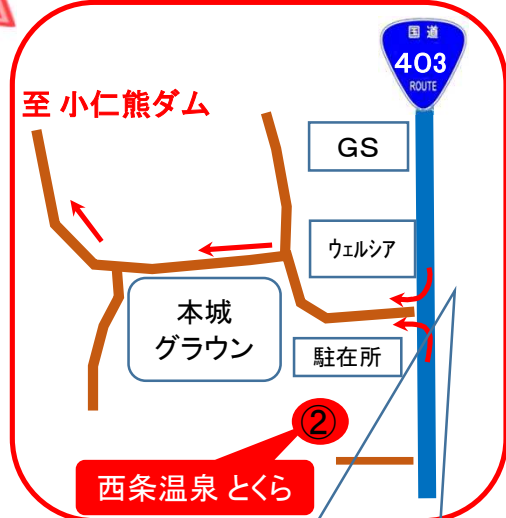

# 小仁熊ダム アクセスマップ

## ● ダムカード配布場所一覧

No	配布場所	ダムからの距離
①	筑北村役場 建設課	2.5km
②	西条温泉 とくら	1.6km
③	道の駅さかきた やさいBOX	2.9km
※	奈良井川改良事務所	30.8km

※ダムから遠いため、  
アクセスマップには記載していません。

## 小仁熊ダムまでの距離及び時間

安曇野I.C ~小仁熊ダム	22km	車で約40分
麻績I.C ~小仁熊ダム	9km	車で約20分
JR西条駅 ~小仁熊ダム	3km	車で約10分