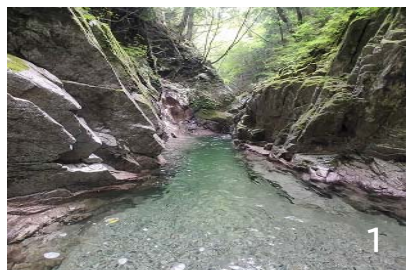

第22回よこね田んぼ案山子コンテスト

棚田で収穫したコシヒカリ

近隣施設情報

1

2

1. 秘境万古溪谷
長野県飯田市千代
問い合わせ先 0265-59-2003
2. 野池親水公園
長野県飯田市千代
問い合わせ先 0265-59-2003