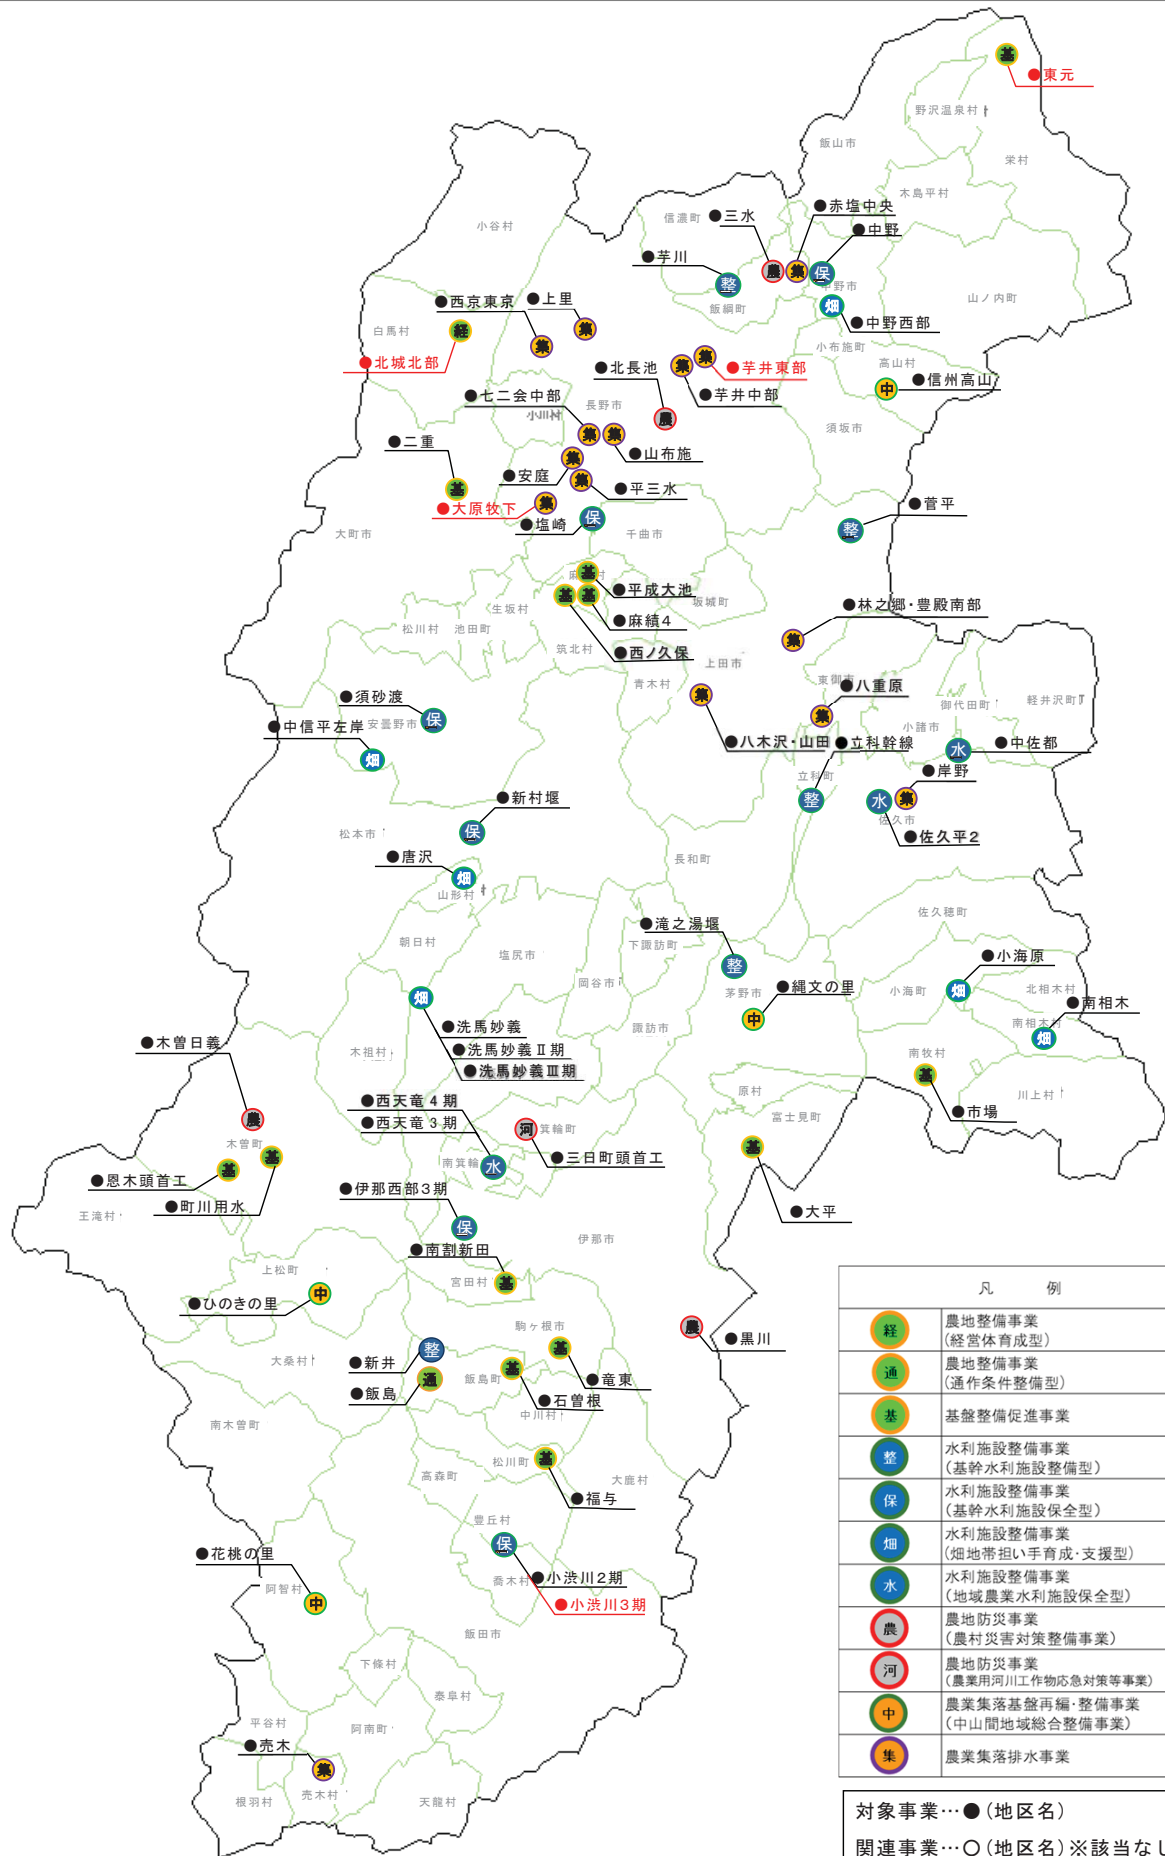

「人と地域が育む 未来につづく信州の農業・農村と食」の実現に向けた基盤整備計画  
対象事業位置図

凡 例	
経	農地整備事業 (経営体育成型)
通	農地整備事業 (通作条件整備型)
基	基盤整備促進事業
整	水利施設整備事業 (基幹水利施設整備型)
保	水利施設整備事業 (基幹水利施設保全型)
畑	水利施設整備事業 (畑地帯担い手育成・支援型)
水	水利施設整備事業 (地域農業水利施設保全型)
農	農地防災事業 (農村災害対策整備事業)
河	農地防災事業 (農業用河川工作物応急対策等事業)
中	農業集落基盤再編・整備事業 (中山間地域総合整備事業)
集	農業集落排水事業

対象事業…●(地区名)  
関連事業…○(地区名)※該当なし

※ハード実施地区を記載