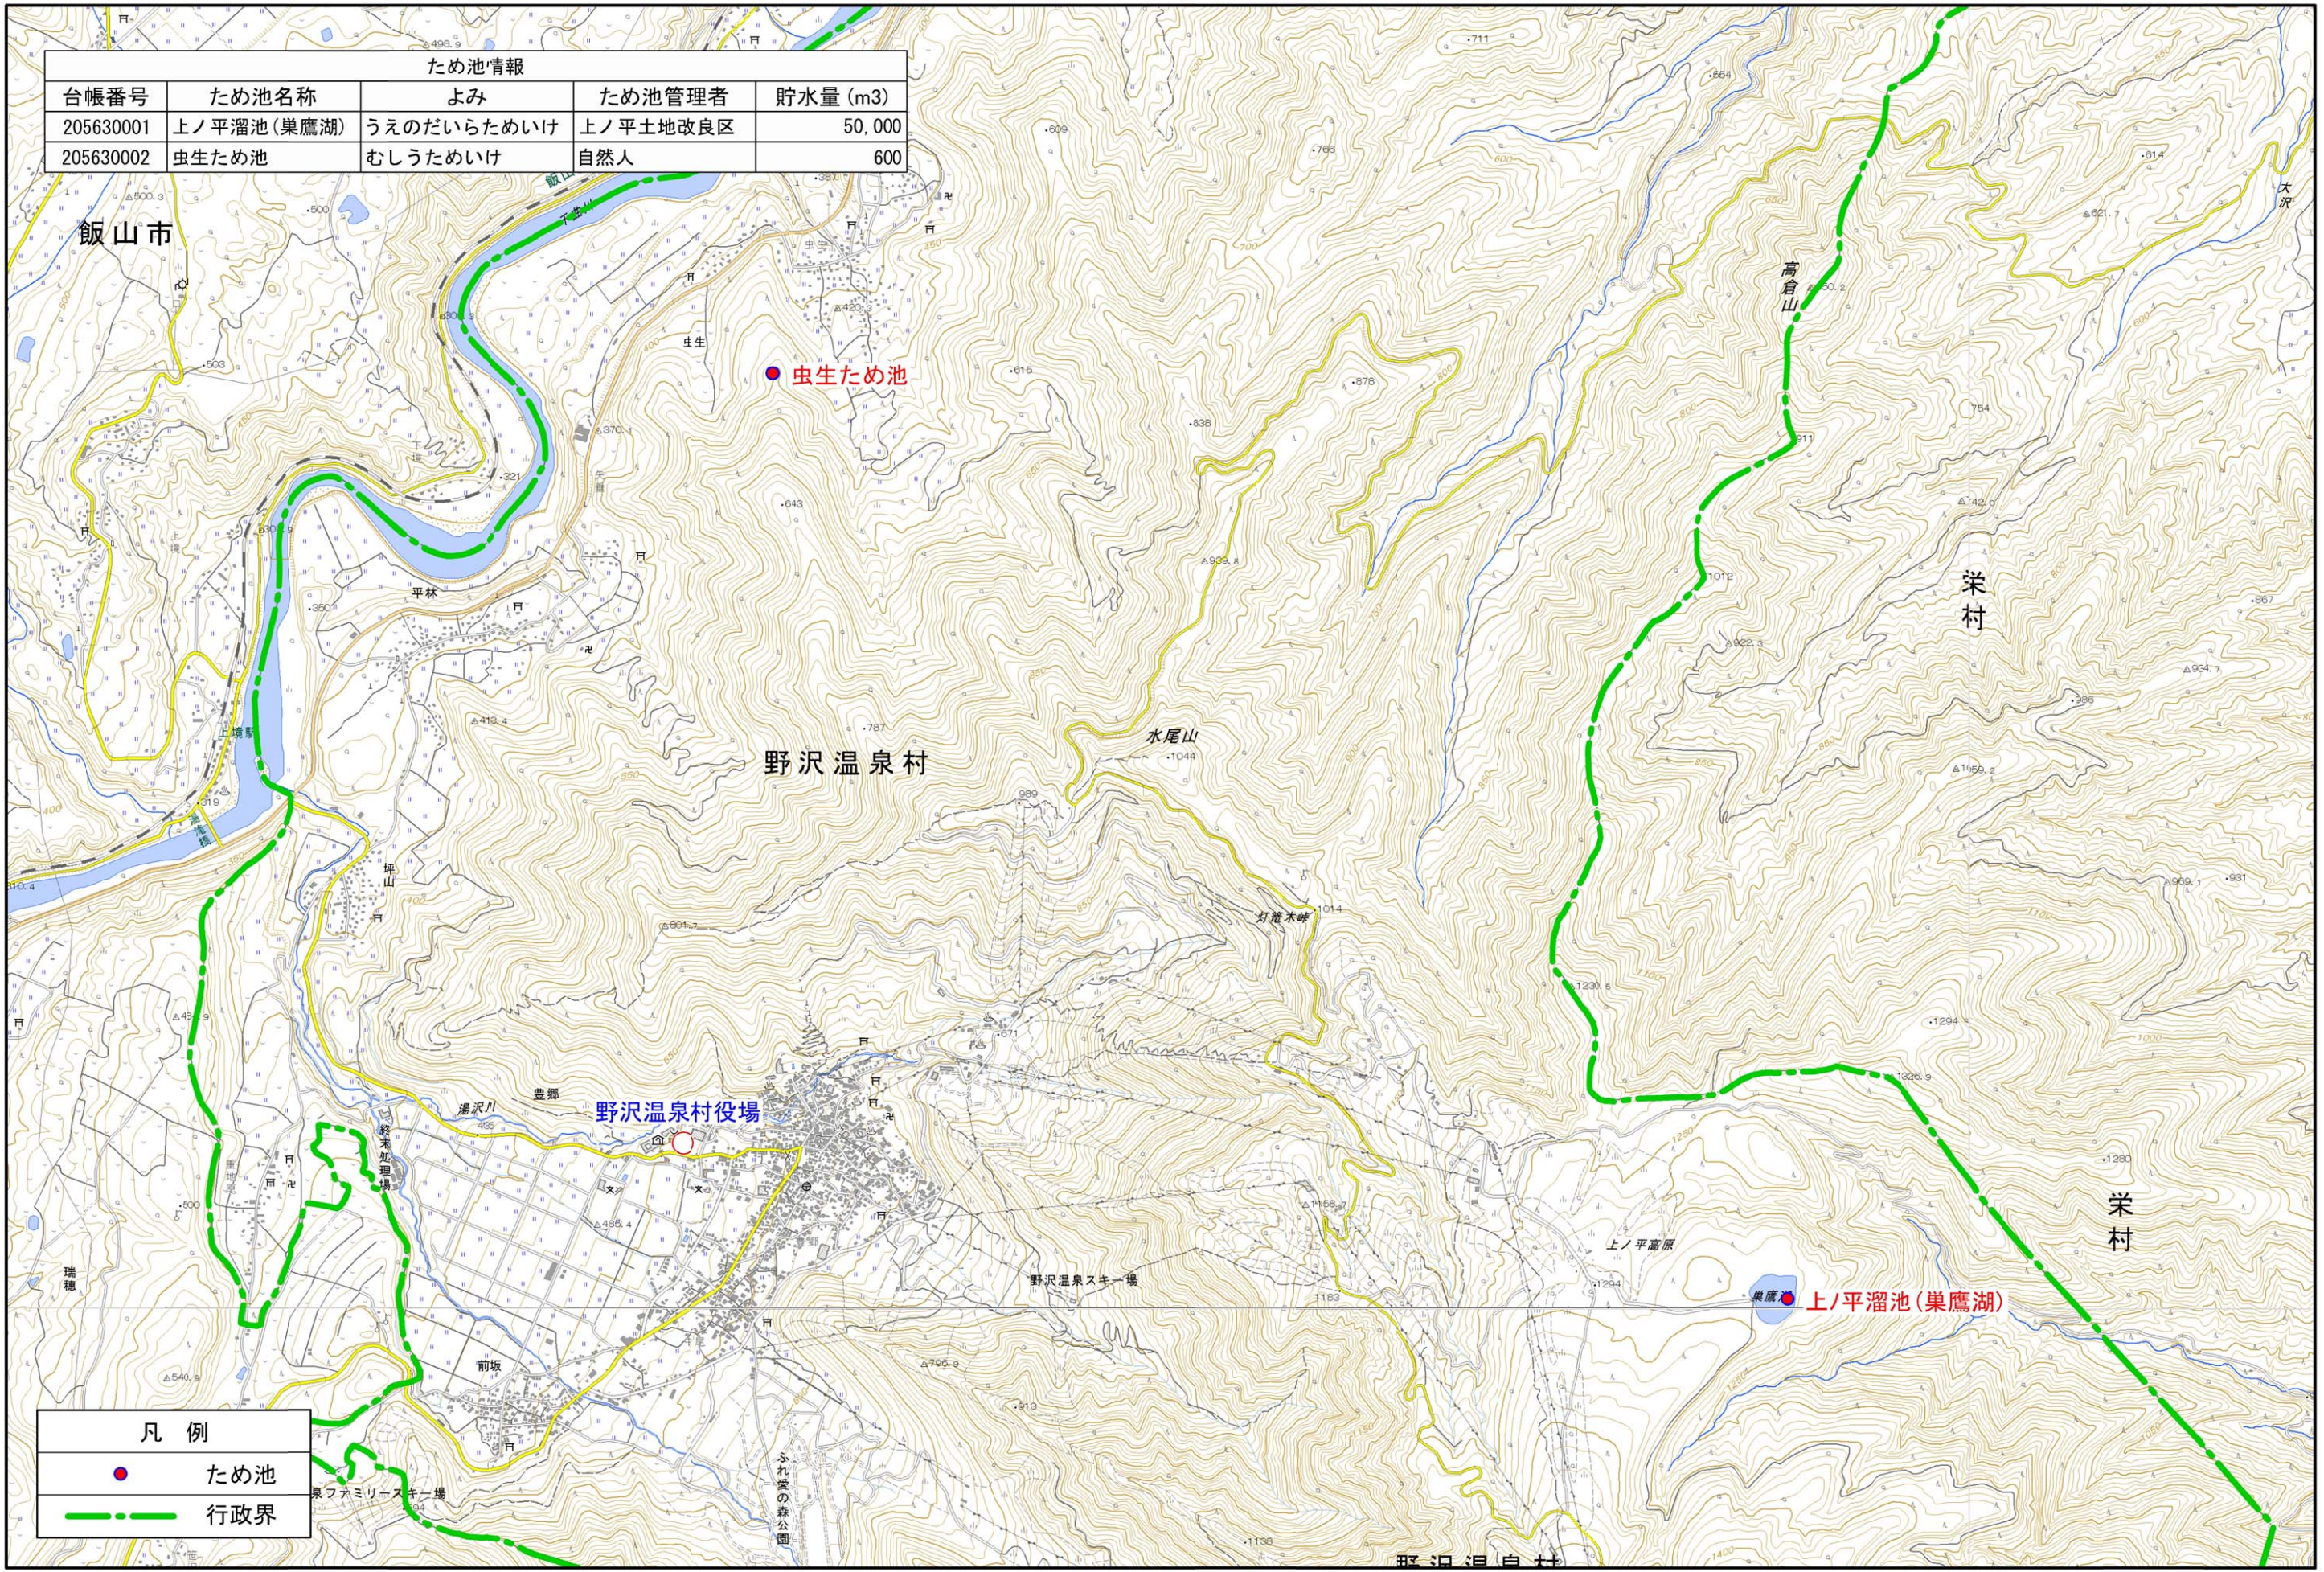

# ため池マップ（野沢温泉村）

ため池情報				
台帳番号	ため池名称	よみ	ため池管理者	貯水量 (m3)
205630001	上ノ平溜池(巢鷹湖)	うえのだいらためいけ	上ノ平土地改良区	50,000
205630002	虫生ため池	むしうためいけ	自然人	600

凡例	
●	ため池
---	行政界

※「測量法に基づく国土地理院長承認（複製）R 1JHF 1265」  
 「本製品を複製する場合には、国土地理院の長の承認を得なければならない。」

# ため池一覧表(野沢温泉村)

台帳番号	ため池名称	ため池管理者	総貯水量 (m3)
205630001	上ノ平溜池(巢鷹湖) うえのだいらためいけ	上ノ平土地改良区	50,000
205630002	虫生ため池 むしうためいけ	自然人	600