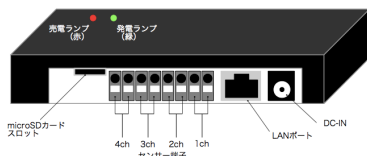

NECOのサポート: 保守管理

- 安価な遠隔発電量監視装置の提供
- 故障の早期発見で修繕につなげる。

Copyrights 2014©NECO
Confidential