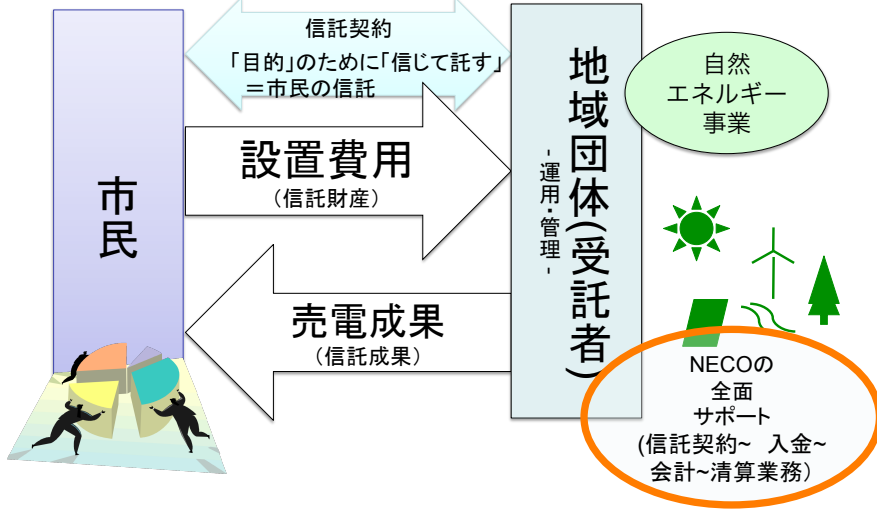

あなたの地域で、 市民共同発電所をつくりたい！

自分のお金を使って、自然エネルギーを増やしたい
自分の屋根や敷地を利用して、自然エネルギーを
増やしたい
という人を探して、実現させましょう。

NECOがお手伝いします。

NECOのサポート

相談

屋根を活用し、太陽光パネルを地域の方々で共同設置するプランをご提案します。

共同設置に参加したい方々から、費用を託されて太陽光パネルを設置し、売電成果から必要経費を除いた残りの全額を戻す「市民信託」という方法です。